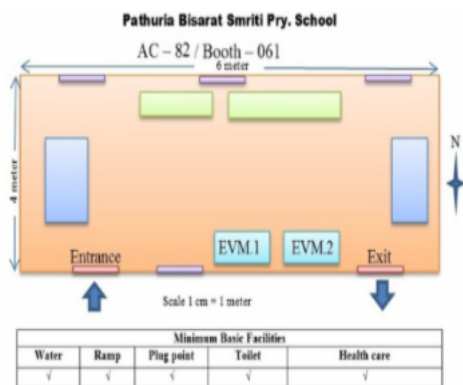

নির্বাচক নিবন্ধন আধিকারিকের স্বাক্ষর

Nazri Naksha

Google Map View

Pathuria Bisarati Smriti Pry. School
AC_82 Booth No.- 61

Polling Station Building Front View

Polling Station Front View

Cad View

Key MAP View