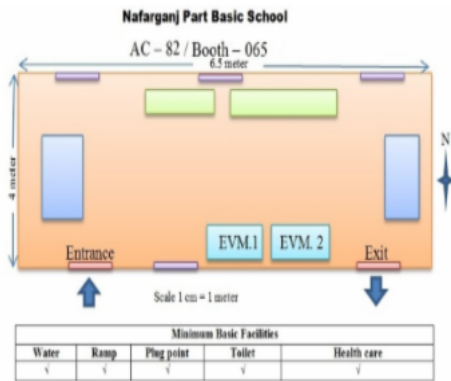

নির্বাচক নিবন্ধন আধিকারিকের স্বাক্ষর

Nazri Naksha

Google Map View

Nafarganj Part Basic School
AC_82 Booth No.- 65

Polling Station Building Front View

Polling Station Front View

Cad View

Key MAP View