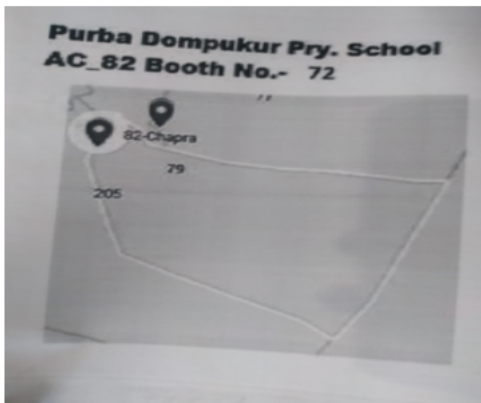

নির্বাচক নিবন্ধন আধিকারিকের স্বাক্ষর

Nazri Naksha

Google Map View

Gongra Mahalder Smriti Pry. School  
AC\_82 Booth No.- 73

Polling Station Building Front View

Polling Station Front View

Cad View

Key MAP View