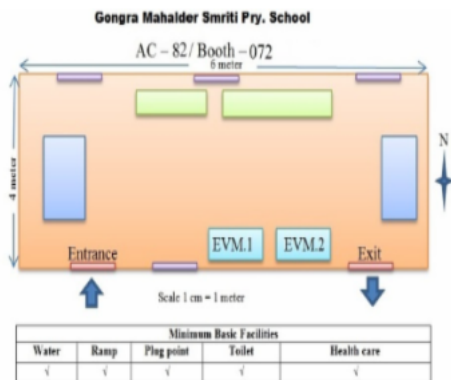

নির্বাচক নিবন্ধন আধিকারিকের স্বাক্ষর

Nazri Naksha

Google Map View

Gongra Mahalder Smriti Pry. School  
AC\_82 Booth No.- 73

Polling Station Building Front View

Polling Station Front View

Cad View

Key MAP View