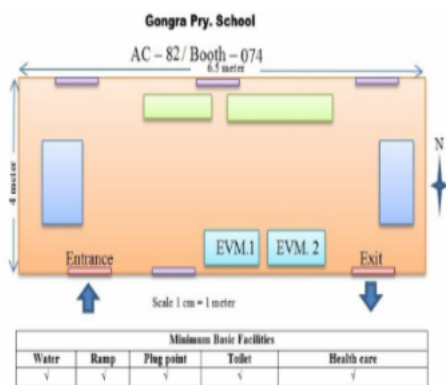

নির্বাচক নিবন্ধন আধিকারিকের স্বাক্ষর

Nazri Naksha

Google Map View

Gongra Pry. School
AC_82 Booth No.- 74

Polling Station Building Front View

Polling Station Front View

Cad View

Key MAP View