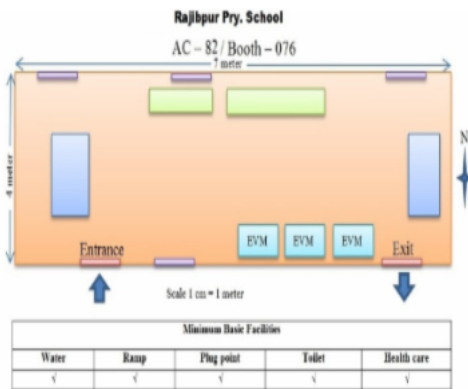

নির্বাচক নিবন্ধন আধিকারিকের স্বাক্ষর

Nazri Naksha

Google Map View

Rajibpur Pry. School
AC_82 Booth No.- 76

Polling Station Building Front View

Polling Station Front View

Cad View

Key MAP View