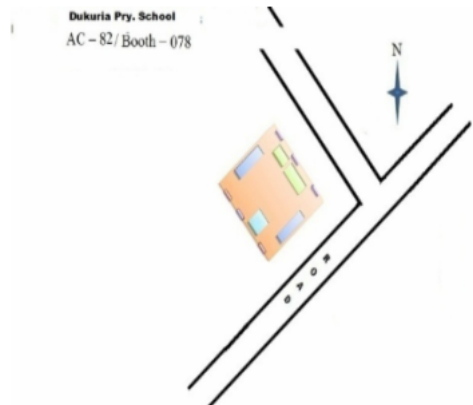

নির্বাচক নিবন্ধন আধিকারিকের স্বাক্ষর

Nazri Naksha

Google Map View

Polling Station Building Front View

Polling Station Front View

Cad View

Key MAP View

1 নাম : হাসিবা মন্ডল স্বামীর নাম: উত্তার মন্ডল বাড়ির নং : এন0008 বয়স : 37 লিঙ্গ : মহিলা	SLY0158501 ফটো উপলব্ধ	2 নাম : মামনী ঘোষ স্বামীর নাম: বিধান ঘোষ বাড়ির নং : n0001 বয়স : 37 লিঙ্গ : মহিলা	FPL2709244 ফটো উপলব্ধ	3 নাম : গয়ারাম ঘোষ পিতার নাম: দুলাল ঘোষ বাড়ির নং : n0003 বয়স : 46 লিঙ্গ : পুরুষ	SLY2226744 ফটো উপলব্ধ
4 নাম : বিজলী ঘোষ স্বামীর নাম: গয়ারাম ঘোষ বাড়ির নং : n0003 বয়স : 44 লিঙ্গ : মহিলা	LQD1805498 ফটো উপলব্ধ	5 নাম : অজিত ঘোষ পিতার নাম: দুলাল ঘোষ বাড়ির নং : n0004 বয়স : 68 লিঙ্গ : পুরুষ	WB/11/074/012517 ফটো উপলব্ধ	6 নাম : অনিমা ঘোষ স্বামীর নাম: অজিত ঘোষ বাড়ির নং : n0004 বয়স : 64 লিঙ্গ : মহিলা	WB/11/074/012061 ফটো উপলব্ধ
7 নাম : সুজয় ঘোষ পিতার নাম: অজিত ঘোষ বাড়ির নং : n0004 বয়স : 42 লিঙ্গ : পুরুষ	LQD1805365 ফটো উপলব্ধ	8 নাম : উদয় ঘোষ পিতার নাম: অজিত ঘোষ বাড়ির নং : n0004 বয়স : 37 লিঙ্গ : পুরুষ	SLY1140680 ফটো উপলব্ধ	9 নাম : সুজিত ঘোষ পিতার নাম: অনিল ঘোষ বাড়ির নং : n0004 বয়স : 41 লিঙ্গ : পুরুষ	LQD2169894 ফটো উপলব্ধ
10 নাম : আদুরী ঘোষ স্বামীর নাম: সুজিত ঘোষ বাড়ির নং : n0004 বয়স : 37 লিঙ্গ : মহিলা	SLY1212562 ফটো উপলব্ধ	11 নাম : রাজকুমার ঘোষ পিতার নাম: দুলাল ঘোষ বাড়ির নং : n0005 বয়স : 59 লিঙ্গ : পুরুষ	WB/11/074/012013 ফটো উপলব্ধ	12 নাম : সুচিত্রা ঘোষ স্বামীর নাম: রাজকুমার ঘোষ বাড়ির নং : n0005 বয়স : 49 লিঙ্গ : মহিলা	WB/11/074/012068 ফটো উপলব্ধ
13 নাম : রণজিত ঘোষ পিতার নাম: দুলাল ঘোষ বাড়ির নং : n0006 বয়স : 63 লিঙ্গ : পুরুষ	WB/11/074/012789 ফটো উপলব্ধ	14 নাম : অর্চনা ঘোষ স্বামীর নাম: রণজিত ঘোষ বাড়ির নং : n0006 বয়স : 59 লিঙ্গ : মহিলা	WB/11/074/012065 ফটো উপলব্ধ	15 নাম : তপন ঘোষ পিতার নাম: গোপাল ঘোষ বাড়ির নং : n0107 বয়স : 56 লিঙ্গ : পুরুষ	WB/11/074/012864 ফটো উপলব্ধ
16 নাম : সাথী ঘোষ স্বামীর নাম: পরিতোষ ঘোষ বাড়ির নং : n0107 বয়স : 46 লিঙ্গ : মহিলা	LQD2169670 ফটো উপলব্ধ	17 নাম : পরিতোষ ঘোষ পিতার নাম: গোপাল ঘোষ বাড়ির নং : n0107 বয়স : 58 লিঙ্গ : পুরুষ	WB/11/074/012799 ফটো উপলব্ধ	18 নাম : গোপাল ঘোষ পিতার নাম: পাঁচু ঘোষ বাড়ির নং : n0107 বয়স : 89 লিঙ্গ : পুরুষ	WB/11/074/012450 ফটো উপলব্ধ
19 নাম : সন্ধ্যা ঘোষ স্বামীর নাম: ভঞ্জন ঘোষ বাড়ির নং : n0106 বয়স : 60 লিঙ্গ : মহিলা	WB/11/074/012735 ফটো উপলব্ধ	20 নাম : ভঞ্জন ঘোষ পিতার নাম: দয়াল ঘোষ বাড়ির নং : n0106 বয়স : 70 লিঙ্গ : পুরুষ	WB/11/074/012435 ফটো উপলব্ধ	21 নাম : লক্ষ্মীরানী ঘোষ স্বামীর নাম: দিলীপ ঘোষ বাড়ির নং : n0105 বয়স : 47 লিঙ্গ : মহিলা	SLY1768886 ফটো উপলব্ধ
22 নাম : ছবিতা ঘোষ স্বামীর নাম: প্রভাত ঘোষ বাড়ির নং : n0105 বয়স : 63 লিঙ্গ : মহিলা	WB/11/074/012881 ফটো উপলব্ধ	23 নাম : প্রভাত ঘোষ পিতার নাম: গোপীনাথ ঘোষ বাড়ির নং : n0105 বয়স : 69 লিঙ্গ : পুরুষ	WB/11/074/012805 ফটো উপলব্ধ	24 নাম : অর্চনা ঘোষ স্বামীর নাম: বিকাশ ঘোষ বাড়ির নং : n0104 বয়স : 38 লিঙ্গ : মহিলা	LQD2370591 ফটো উপলব্ধ
25 নাম : রবীন ঘোষ পিতার নাম: অর্জন ঘোষ বাড়ির নং : n0098 বয়স : 30 লিঙ্গ : পুরুষ	SLY1614262 ফটো উপলব্ধ	26 নাম : প্রসেনজিৎ ঘোষ পিতার নাম: তারক ঘোষ বাড়ির নং : n0098 বয়স : 30 লিঙ্গ : পুরুষ	SLY1722594 ফটো উপলব্ধ	27 নাম : কুড়নী ঘোষ স্বামীর নাম: তারক ঘোষ বাড়ির নং : n0098 বয়স : 53 লিঙ্গ : মহিলা	WB/11/074/012489 ফটো উপলব্ধ
28 নাম : তারক ঘোষ পিতার নাম: পঞ্চানন ঘোষ বাড়ির নং : n0098 বয়স : 58 লিঙ্গ : পুরুষ	WB/11/074/012321 ফটো উপলব্ধ	29 নাম : সরস্বতী ঘোষ স্বামীর নাম: সন্ন্যাসী ঘোষ বাড়ির নং : n0097 বয়স : 52 লিঙ্গ : মহিলা	LQD1486745 ফটো উপলব্ধ	30 নাম : সন্ন্যাসী ঘোষ পিতার নাম: ফকির ঘোষ বাড়ির নং : n0097 বয়স : 59 লিঙ্গ : পুরুষ	WB/11/074/012916 ফটো উপলব্ধ