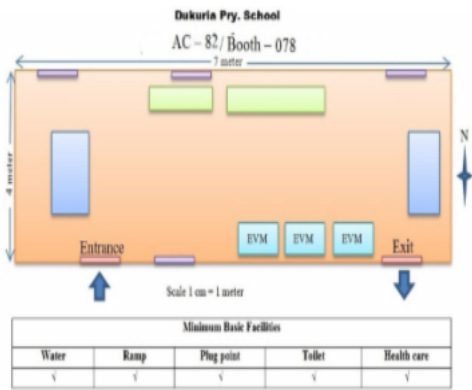

নির্বাচক নিবন্ধন আধিকারিকের স্বাক্ষর

Nazri Naksha

Google Map View

Polling Station Building Front View

Polling Station Front View

Cad View

Key MAP View

1 নাম : হাসিবা মন্ডল স্বামীর নাম: উত্তার মন্ডল বাড়ির নং : এন0008 বয়স : 37 লিঙ্গ : মহিলা	SLY0158501 ফটো উপলব্ধ	2 নাম : মামনী ঘোষ স্বামীর নাম: বিধান ঘোষ বাড়ির নং : n0001 বয়স : 37 লিঙ্গ : মহিলা	FPL2709244 ফটো উপলব্ধ	3 নাম : গয়ারাম ঘোষ পিতার নাম: দুলাল ঘোষ বাড়ির নং : n0003 বয়স : 46 লিঙ্গ : পুরুষ	SLY2226744 ফটো উপলব্ধ
4 নাম : বিজলী ঘোষ স্বামীর নাম: গয়ারাম ঘোষ বাড়ির নং : n0003 বয়স : 44 লিঙ্গ : মহিলা	LQD1805498 ফটো উপলব্ধ	5 নাম : অজিত ঘোষ পিতার নাম: দুলাল ঘোষ বাড়ির নং : n0004 বয়স : 68 লিঙ্গ : পুরুষ	WB/11/074/012517 ফটো উপলব্ধ	6 নাম : অনিমা ঘোষ স্বামীর নাম: অজিত ঘোষ বাড়ির নং : n0004 বয়স : 64 লিঙ্গ : মহিলা	WB/11/074/012061 ফটো উপলব্ধ
7 নাম : সুজয় ঘোষ পিতার নাম: অজিত ঘোষ বাড়ির নং : n0004 বয়স : 42 লিঙ্গ : পুরুষ	LQD1805365 ফটো উপলব্ধ	8 নাম : উদয় ঘোষ পিতার নাম: অজিত ঘোষ বাড়ির নং : n0004 বয়স : 37 লিঙ্গ : পুরুষ	SLY1140680 ফটো উপলব্ধ	9 নাম : সুজিত ঘোষ পিতার নাম: অনিল ঘোষ বাড়ির নং : n0004 বয়স : 41 লিঙ্গ : পুরুষ	LQD2169894 ফটো উপলব্ধ
10 নাম : আদুরী ঘোষ স্বামীর নাম: সুজিত ঘোষ বাড়ির নং : n0004 বয়স : 37 লিঙ্গ : মহিলা	SLY1212562 ফটো উপলব্ধ	11 নাম : রাজকুমার ঘোষ পিতার নাম: দুলাল ঘোষ বাড়ির নং : n0005 বয়স : 59 লিঙ্গ : পুরুষ	WB/11/074/012013 ফটো উপলব্ধ	12 নাম : সুচিত্রা ঘোষ স্বামীর নাম: রাজকুমার ঘোষ বাড়ির নং : n0005 বয়স : 49 লিঙ্গ : মহিলা	WB/11/074/012068 ফটো উপলব্ধ
13 নাম : রণজিত ঘোষ পিতার নাম: দুলাল ঘোষ বাড়ির নং : n0006 বয়স : 63 লিঙ্গ : পুরুষ	WB/11/074/012789 ফটো উপলব্ধ	14 নাম : অর্চনা ঘোষ স্বামীর নাম: রণজিত ঘোষ বাড়ির নং : n0006 বয়স : 59 লিঙ্গ : মহিলা	WB/11/074/012065 ফটো উপলব্ধ	15 নাম : তপন ঘোষ পিতার নাম: গোপাল ঘোষ বাড়ির নং : n0107 বয়স : 56 লিঙ্গ : পুরুষ	WB/11/074/012864 ফটো উপলব্ধ
16 নাম : সাথী ঘোষ স্বামীর নাম: পরিতোষ ঘোষ বাড়ির নং : n0107 বয়স : 46 লিঙ্গ : মহিলা	LQD2169670 ফটো উপলব্ধ	17 নাম : পরিতোষ ঘোষ পিতার নাম: গোপাল ঘোষ বাড়ির নং : n0107 বয়স : 58 লিঙ্গ : পুরুষ	WB/11/074/012799 ফটো উপলব্ধ	18 নাম : গোপাল ঘোষ পিতার নাম: পাঁচু ঘোষ বাড়ির নং : n0107 বয়স : 89 লিঙ্গ : পুরুষ	WB/11/074/012450 ফটো উপলব্ধ
19 নাম : সন্ধ্যা ঘোষ স্বামীর নাম: ভঞ্জন ঘোষ বাড়ির নং : n0106 বয়স : 60 লিঙ্গ : মহিলা	WB/11/074/012735 ফটো উপলব্ধ	20 নাম : ভঞ্জন ঘোষ পিতার নাম: দয়াল ঘোষ বাড়ির নং : n0106 বয়স : 70 লিঙ্গ : পুরুষ	WB/11/074/012435 ফটো উপলব্ধ	21 নাম : লক্ষ্মীরানী ঘোষ স্বামীর নাম: দিলীপ ঘোষ বাড়ির নং : n0105 বয়স : 47 লিঙ্গ : মহিলা	SLY1768886 ফটো উপলব্ধ
22 নাম : ছবিতা ঘোষ স্বামীর নাম: প্রভাত ঘোষ বাড়ির নং : n0105 বয়স : 63 লিঙ্গ : মহিলা	WB/11/074/012881 ফটো উপলব্ধ	23 নাম : প্রভাত ঘোষ পিতার নাম: গোপীনাথ ঘোষ বাড়ির নং : n0105 বয়স : 69 লিঙ্গ : পুরুষ	WB/11/074/012805 ফটো উপলব্ধ	24 নাম : অর্চনা ঘোষ স্বামীর নাম: বিকাশ ঘোষ বাড়ির নং : n0104 বয়স : 38 লিঙ্গ : মহিলা	LQD2370591 ফটো উপলব্ধ
25 নাম : রবীন ঘোষ পিতার নাম: অর্জন ঘোষ বাড়ির নং : n0098 বয়স : 30 লিঙ্গ : পুরুষ	SLY1614262 ফটো উপলব্ধ	26 নাম : প্রসেনজিৎ ঘোষ পিতার নাম: তারক ঘোষ বাড়ির নং : n0098 বয়স : 30 লিঙ্গ : পুরুষ	SLY1722594 ফটো উপলব্ধ	27 নাম : কুড়নী ঘোষ স্বামীর নাম: তারক ঘোষ বাড়ির নং : n0098 বয়স : 53 লিঙ্গ : মহিলা	WB/11/074/012489 ফটো উপলব্ধ
28 নাম : তারক ঘোষ পিতার নাম: পঞ্চানন ঘোষ বাড়ির নং : n0098 বয়স : 58 লিঙ্গ : পুরুষ	WB/11/074/012321 ফটো উপলব্ধ	29 নাম : সরস্বতী ঘোষ স্বামীর নাম: সন্ন্যাসী ঘোষ বাড়ির নং : n0097 বয়স : 52 লিঙ্গ : মহিলা	LQD1486745 ফটো উপলব্ধ	30 নাম : সন্ন্যাসী ঘোষ পিতার নাম: ফকির ঘোষ বাড়ির নং : n0097 বয়স : 59 লিঙ্গ : পুরুষ	WB/11/074/012916 ফটো উপলব্ধ