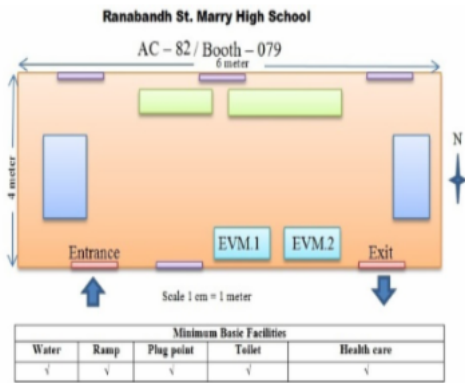

নির্বাচক নিবন্ধন আধিকারিকের স্বাক্ষর

Nazri Naksha

Google Map View

Ranabandh St. Marry High School
AC_82 Booth No.- 79

Polling Station Building Front View

Polling Station Front View

Cad View

Key MAP View