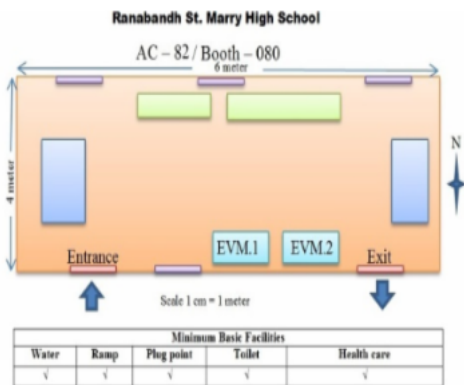

নির্বাচক নিবন্ধন আধিকারিকের স্বাক্ষর

Nazri Naksha

Google Map View

Ranabandh Daspara Pry. School  
AC\_82 Booth No.- 80

Polling Station Building Front View

Polling Station Front View

Cad View

Key MAP View