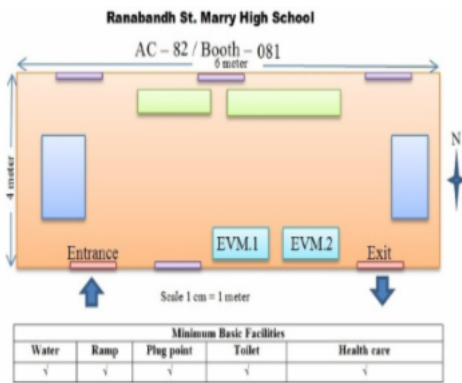

নির্বাচক নিবন্ধন আধিকারিকের স্বাক্ষর

Nazri Naksha

Google Map View

Ranabandh St. Marry High School
AC_82 Booth No.- 81

Polling Station Building Front View

Polling Station Front View

Cad View

Key MAP View