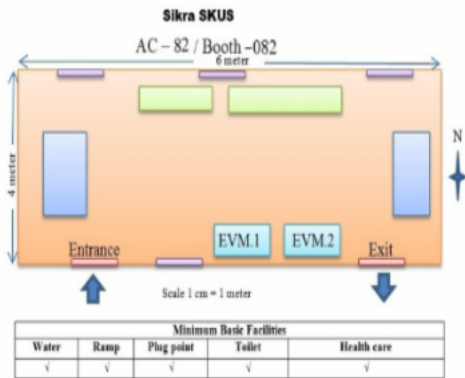

নির্বাচক নিবন্ধন আধিকারিকের স্বাক্ষর

Nazri Naksha

Google Map View

Sikra SKUS
AC_82 Booth No.- 82

Polling Station Building Front View

Polling Station Front View

Cad View

Key MAP View