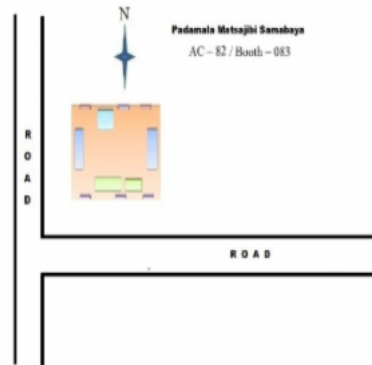

নির্বাচক নিবন্ধন আধিকারিকের স্বাক্ষর

Nazri Naksha

Google Map View

Padamala Matsajibi Samabaya  
AC\_82 Booth No.- 83

Polling Station Building Front View

Polling Station Front View

Cad View

Key MAP View