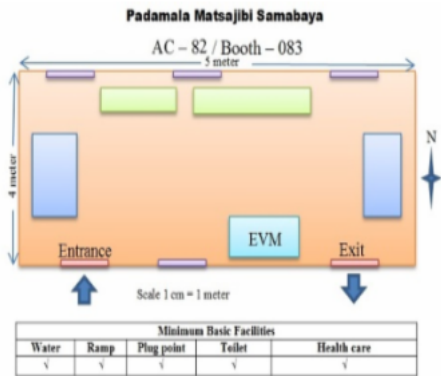

নির্বাচক নিবন্ধন আধিকারিকের স্বাক্ষর

Nazri Naksha

Google Map View

Padamala Matsajibi Samabaya  
AC\_82 Booth No.- 83

Polling Station Building Front View

Polling Station Front View

Cad View

Key MAP View