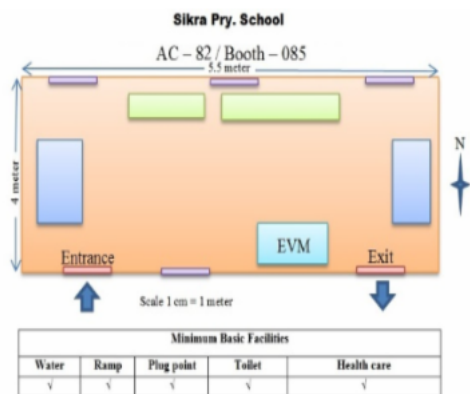

নির্বাচক নিবন্ধন আধিকারিকের স্বাক্ষর

Nazri Naksha

Google Map View

Sikra Pry. School
AC_82 Booth No.- 85

Polling Station Building Front View

Polling Station Front View

Cad View

Key MAP View