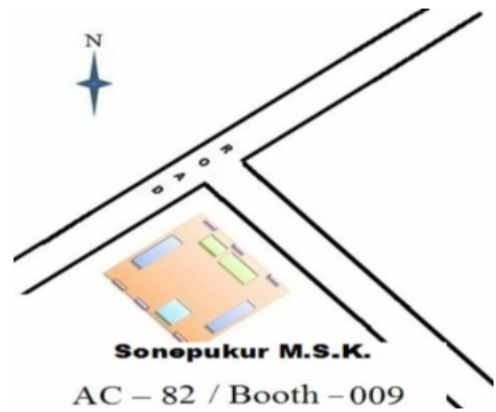

নির্বাচক নিবন্ধন আধিকারিকের স্বাক্ষর

Nazri Naksha

Google Map View

Polling Station Building Front View

Polling Station Front View

Cad View

Key MAP View

বিধানসভা নির্বাচনক্ষেত্রের নং, নাম : 82-চাপড়া
ভাগ নং, নাম : 1-শোনপুকুর ফরাজীপাড়া,