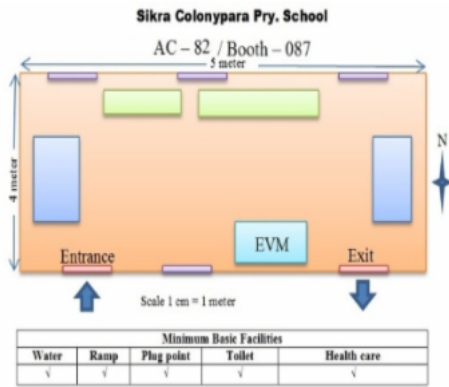

নির্বাচক নিবন্ধন আধিকারিকের স্বাক্ষর

Nazri Naksha

Google Map View

Sikra Colony para Pry. School
AC_82 Booth No.- 87

Polling Station Building Front View

Polling Station Front View

Cad View

Key MAP View