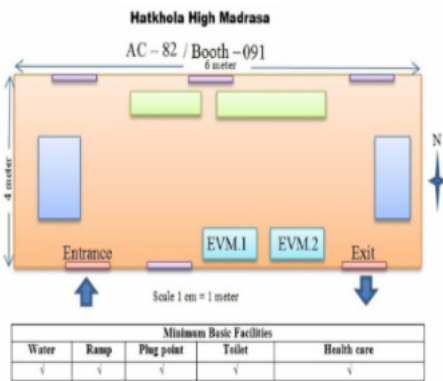

নির্বাচক নিবন্ধন আধিকারিকের স্বাক্ষর

Nazri Naksha

Google Map View

Hatkhola High Madrasa
AC_82 Booth No.- 91

Polling Station Building Front View

Polling Station Front View

Cad View

Key MAP View