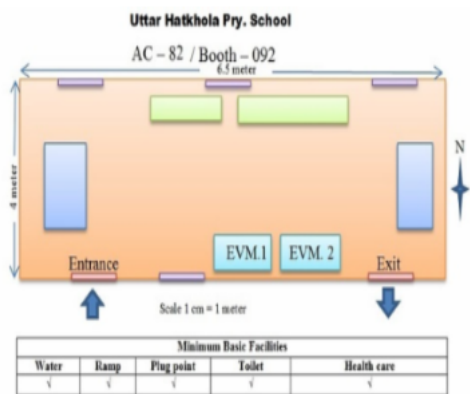

নির্বাচক নিবন্ধন আধিকারিকের স্বাক্ষর

Nazri Naksha

Google Map View

Uttar Hatkhola Pry. School
AC_82 Booth No.- 92

Polling Station Building Front View

Polling Station Front View

Cad View

Key MAP View