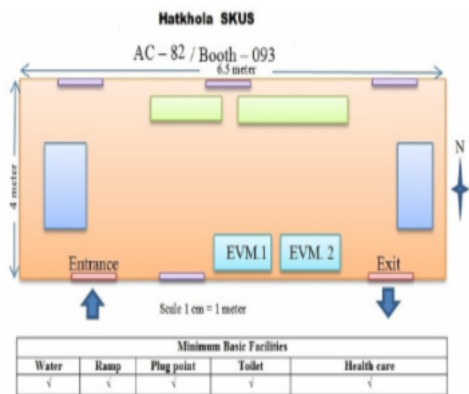

নির্বাচক নিবন্ধন আধিকারিকের স্বাক্ষর

Nazri Naksha

Google Map View

Hatkhola SKUS
AC_82 Booth No.- 93

Polling Station Building Front View

Polling Station Front View

Cad View

Key MAP View