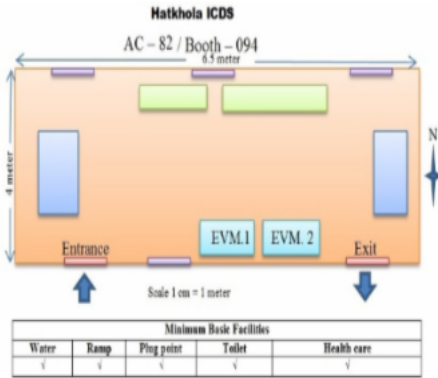

নির্বাচক নিবন্ধন আধিকারিকের স্বাক্ষর

Nazri Naksha

Google Map View

Polling Station Building Front View

Polling Station Front View

Cad View

Key MAP View

1 নাম : সাহানারা বিবি স্বামীর নাম: রফিকুল সেখ বাড়ির নং : n0180 বয়স : 51 লিঙ্গ : মহিলা	WB/11/074/003210	ফটো উপলব্ধ	2 নাম : সোনাহার খাতুন পিতার নাম: হিসাব বাড়ির নং : n0039 বয়স : 26 লিঙ্গ : মহিলা	SLY1990282	ফটো উপলব্ধ	3 নাম : সাহিরা খাতুন পিতার নাম: শান্তি মন্ডল বাড়ির নং : n0163 বয়স : 32 লিঙ্গ : মহিলা	SLY1509272	ফটো উপলব্ধ
4 নাম : মৌসুমী খাতুন স্বামীর নাম: আসরাফুল মন্ডল বাড়ির নং : N0203 বয়স : 28 লিঙ্গ : মহিলা	SLY1990183	ফটো উপলব্ধ	5 নাম : সাথী খাতুন পিতার নাম: গোলাম হেসেন হালসানা বাড়ির নং : N0133 বয়স : 26 লিঙ্গ : মহিলা	SLY1990399	ফটো উপলব্ধ	6 নাম : তানভির আহমেদ তানভি পিতার নাম: মেহের আলি হালসানা বাড়ির নং : N0130 বয়স : 26 লিঙ্গ : পুরুষ	SLY1990423	ফটো উপলব্ধ
7 নাম : মৌসুমী খাতুন স্বামীর নাম: আকিব আলি সিংহ বাড়ির নং : n0059 বয়স : 27 লিঙ্গ : মহিলা	SLY2030203	ফটো উপলব্ধ	8 নাম : প্রিয়ঙ্কা খাতুন পিতার নাম: ছোয়াদ আলী সেখ বাড়ির নং : এম0074 বয়স : 25 লিঙ্গ : মহিলা	SLY2360907	ফটো উপলব্ধ	9 নাম : রঞ্জিতা খাতুন সিংহ স্বামীর নাম: তারিকুল সিংহ বাড়ির নং : এন00063 বয়স : 25 লিঙ্গ : মহিলা	SLY2052546	ফটো উপলব্ধ
10 নাম : ইনজাজামুল সেখ পিতার নাম: আকবর সেখ বাড়ির নং : n0161 বয়স : 26 লিঙ্গ : পুরুষ	SLY1990258	ফটো উপলব্ধ	11 নাম : রোকসোনা খাতুন সেখ স্বামীর নাম: ইনজাজামুল সেখ বাড়ির নং : N0161 বয়স : 28 লিঙ্গ : মহিলা	SLY2281350	ফটো উপলব্ধ	12 নাম : পরিছান গাজি স্বামীর নাম: মেহেরআলি গাজি বাড়ির নং : n0042 বয়স : 67 লিঙ্গ : মহিলা	SLY2384352	ফটো উপলব্ধ
13 নাম : ববিতা গাজি স্বামীর নাম: হাফিজুল গাজি বাড়ির নং : n0042 বয়স : 39 লিঙ্গ : মহিলা	LQD2288603	ফটো উপলব্ধ	14 নাম : হাফিজুল গাজি পিতার নাম: মেহেরআলি গাজি বাড়ির নং : n0042 বয়স : 49 লিঙ্গ : পুরুষ	LQD1484302	ফটো উপলব্ধ	15 নাম : আজিজুল গাজি পিতার নাম: ছুরাত আলি গাজি বাড়ির নং : এন0041 বয়স : 23 লিঙ্গ : পুরুষ	SLY2599728	ফটো উপলব্ধ
16 নাম : আবদুলকুদ্দুস গাজী পিতার নাম: এরসাদ গাজী বাড়ির নং : n0040 বয়স : 61 লিঙ্গ : পুরুষ	WB/11/074/018127	ফটো উপলব্ধ	17 নাম : মাছুরা গাজী স্বামীর নাম: আবদুলকুদ্দুস গাজী বাড়ির নং : n0040 বয়স : 49 লিঙ্গ : মহিলা	WB/11/074/018276	ফটো উপলব্ধ	18 নাম : ছুরাতআলি গাজী পিতার নাম: এরসাদ গাজী বাড়ির নং : n0041 বয়স : 51 লিঙ্গ : পুরুষ	WB/11/074/018698	ফটো উপলব্ধ
19 নাম : মইরাম গাজী স্বামীর নাম: হাবিল গাজী বাড়ির নং : n0125 বয়স : 83 লিঙ্গ : মহিলা	LQD2002566	ফটো উপলব্ধ	20 নাম : আজমিনা গাজী স্বামীর নাম: ছুরাত আলি গাজী বাড়ির নং : n0044 বয়স : 42 লিঙ্গ : মহিলা	LQD1807197	ফটো উপলব্ধ	21 নাম : মছুবা গাজী স্বামীর নাম: রাজ্জাক গাজী বাড়ির নং : n0157 বয়স : 40 লিঙ্গ : মহিলা	SLY0375915	ফটো উপলব্ধ
22 নাম : জাহিরা গাজী স্বামীর নাম: আনছারআলি গাজী বাড়ির নং : n0125 বয়স : 39 লিঙ্গ : মহিলা	LQD2288165	ফটো উপলব্ধ	23 নাম : আনছার আলি গাজী পিতার নাম: হাবিল গাজী বাড়ির নং : n0125 বয়স : 45 লিঙ্গ : পুরুষ	LQD1807171	ফটো উপলব্ধ	24 নাম : আসরাফুল গাজী স্বামীর নাম: মনছুর গাজী বাড়ির নং : n0125 বয়স : 39 লিঙ্গ : মহিলা	LQD2288454	ফটো উপলব্ধ
25 নাম : মনছুর গাজী পিতার নাম: হাবিল গাজী বাড়ির নং : n0125 বয়স : 61 লিঙ্গ : পুরুষ	WB/11/074/018784	ফটো উপলব্ধ	26 নাম : সরনজান গাজী পিতার নাম: এরসাদ গাজী বাড়ির নং : n0044 বয়স : 67 লিঙ্গ : মহিলা	WB/11/074/018274	ফটো উপলব্ধ	27 নাম : রাজ্জাক আলি গাজী পিতার নাম: সওকত গাজী বাড়ির নং : n0043 বয়স : 54 লিঙ্গ : পুরুষ	LQD1484708	ফটো উপলব্ধ
28 নাম : দৈলী গাজী স্বামীর নাম: সওকত গাজী বাড়ির নং : n0043 বয়স : 73 লিঙ্গ : মহিলা	WB/11/074/018301	ফটো উপলব্ধ	29 নাম : মেহেরআলি গাজী পিতার নাম: এরসাদ গাজী বাড়ির নং : n0042 বয়স : 73 লিঙ্গ : পুরুষ	WB/11/074/018708	ফটো উপলব্ধ	30 নাম : সম্রাট আলি গাজী পিতার নাম: আনছার আলি গাজী বাড়ির নং : এন0125 বয়স : 26 লিঙ্গ : পুরুষ	SLY2052512	ফটো উপলব্ধ