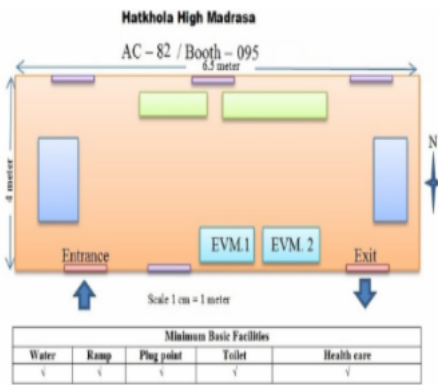

নির্বাচক নিবন্ধন আধিকারিকের স্বাক্ষর

Nazri Naksha

Google Map View

Polling Station Building Front View

Polling Station Front View

Cad View

Key MAP View

1 নাম : বাবলু নওদা পিতার নাম: কাওছার নওদা বাড়ির নং : n0063 বয়স : 37 লিঙ্গ : পুরুষ	SLY0376517 ফটো উপলব্ধ	2 নাম : মধুমিতা নওদা স্বামীর নাম: সফিকুল ইসলাম নওদা বাড়ির নং : n0063 বয়স : 36 লিঙ্গ : মহিলা	SLY1218122 ফটো উপলব্ধ	3 নাম : সফিকুল ইসলাম নওদা পিতার নাম: কাওছার নওদা বাড়ির নং : n0063 বয়স : 42 লিঙ্গ : পুরুষ	LQD1807312 ফটো উপলব্ধ
4 নাম : রঞ্জিলা মণ্ডল স্বামীর নাম: সাহাব আলি মণ্ডল বাড়ির নং : n0063 বয়স : 57 লিঙ্গ : মহিলা	SLY0376509 ফটো উপলব্ধ	5 নাম : আনোয়ারা নওদা স্বামীর নাম: রফিক নওদা বাড়ির নং : n0063 বয়স : 42 লিঙ্গ : মহিলা	LQD1807304 ফটো উপলব্ধ	6 নাম : রফিক নওদা পিতার নাম: কাওছার নওদা বাড়ির নং : n0063 বয়স : 43 লিঙ্গ : পুরুষ	LQD1807296 ফটো উপলব্ধ
7 নাম : ববিতা মন্ডল স্বামীর নাম: সাহাদত মন্ডল বাড়ির নং : বয়স : 25 লিঙ্গ : মহিলা	SLY2279685 ফটো উপলব্ধ	8 নাম : আসলিমা খাতুন স্বামীর নাম: রিয়াজুল মন্ডল বাড়ির নং : n00 বয়স : 29 লিঙ্গ : মহিলা	SLY1990704 ফটো উপলব্ধ	9 নাম : সাদিকুল্লাহর খাতুন পিতার নাম: আবু বাক্কার সিদ্দিক মন্ডল বাড়ির নং : এন0026 বয়স : 26 লিঙ্গ : মহিলা	SLY2075398 ফটো উপলব্ধ
10 নাম : সুস্মিতা খাতুন মন্ডল স্বামীর নাম: আব্দুল ইসলাম মন্ডল বাড়ির নং : এন0063 বয়স : 25 লিঙ্গ : মহিলা	SLY2075364 ফটো উপলব্ধ	11 নাম : সাইফুন নাহার মণ্ডল স্বামীর নাম: আবু বাক্কার সিদ্দিক মন্ডল বাড়ির নং : n0026 বয়স : 48 লিঙ্গ : মহিলা	SLY2253425 ফটো উপলব্ধ	12 নাম : সাহারালি মন্ডল পিতার নাম: লতিফ মন্ডল বাড়ির নং : n0063 বয়স : 70 লিঙ্গ : পুরুষ	LQD1484781 ফটো উপলব্ধ
13 নাম : নূর জাহান সেক স্বামীর নাম: কাওছার সেক বাড়ির নং : n0063 বয়স : 73 লিঙ্গ : মহিলা	SLY2380202 ফটো উপলব্ধ	14 নাম : আব্দুল ইসলাম মণ্ডল পিতার নাম: সাহারালি মণ্ডল বাড়ির নং : n0063 বয়স : 34 লিঙ্গ : পুরুষ	LQD2370989 ফটো উপলব্ধ	15 নাম : কাওছার সেক পিতার নাম: লতিফ নওদা বাড়ির নং : n0063 বয়স : 80 লিঙ্গ : পুরুষ	SLY2380194 ফটো উপলব্ধ
16 নাম : মন্ডল আমানুল্লা পিতার নাম: হেদায়েতুলা মন্ডল বাড়ির নং : n0026 বয়স : 67 লিঙ্গ : পুরুষ	SLY2374049 ফটো উপলব্ধ	17 নাম : মনোয়ারা মন্ডল স্বামীর নাম: আমানুল্লা মণ্ডল বাড়ির নং : n0026 বয়স : 60 লিঙ্গ : মহিলা	SLY2405843 ফটো উপলব্ধ	18 নাম : আবু বাক্কার সিদ্দিক মন্ডল পিতার নাম: হিদয়তুল্লা মণ্ডল বাড়ির নং : n0026 বয়স : 59 লিঙ্গ : পুরুষ	SLY2404606 ফটো উপলব্ধ
19 নাম : রাকিব নওদা পিতার নাম: রফিক নওদা বাড়ির নং : এন0063 বয়স : 24 লিঙ্গ : পুরুষ	SLY2527182 ফটো উপলব্ধ	20 নাম : তহিদুল্লা মন্ডল পিতার নাম: রাকিবুল মন্ডল বাড়ির নং : n0026 বয়স : 24 লিঙ্গ : পুরুষ	SLY2280436 ফটো উপলব্ধ	21 নাম : রাকিবুল মন্ডল পিতার নাম: আমানুল্লা মন্ডল বাড়ির নং : n0026 বয়স : 43 লিঙ্গ : পুরুষ	LQD1807551 ফটো উপলব্ধ
22 নাম : গোলাপী মন্ডল স্বামীর নাম: রাকিবুল মন্ডল বাড়ির নং : n0026 বয়স : 42 লিঙ্গ : মহিলা	LQD1807569 ফটো উপলব্ধ	23 নাম : মনিরুল নওদা পিতার নাম: কাওছার নওদা বাড়ির নং : n0063 বয়স : 33 লিঙ্গ : পুরুষ	SLY1509595 ফটো উপলব্ধ	24 নাম : আসরাফুল মন্ডল পিতার নাম: আমানুল্লা মন্ডল বাড়ির নং : n0026 বয়স : 39 লিঙ্গ : পুরুষ	LQD2002715 ফটো উপলব্ধ
25 নাম : হাবিবা আক্তার স্বামীর নাম: সাহাবুদ্দিন বিশ্বাস বাড়ির নং : n0151 বয়স : 40 লিঙ্গ : মহিলা	LQD2002517 ফটো উপলব্ধ	26 নাম : আফরোজা খাতুন পিতার নাম: আমজাদ সেক বাড়ির নং : N0067 বয়স : 27 লিঙ্গ : মহিলা	SLY1990746 ফটো উপলব্ধ	27 নাম : ফুলকিসনাহার খাতুন স্বামীর নাম: সাইফুল মল্লিক বাড়ির নং : n0167 বয়স : 28 লিঙ্গ : মহিলা	SLY1990613 ফটো উপলব্ধ
28 নাম : মোঃতাজউদ্দিন হালসানা পিতার নাম: আলিবদ্দিন হালসানা বাড়ির নং : n0094 বয়স : 32 লিঙ্গ : পুরুষ	SLY1509330 ফটো উপলব্ধ	29 নাম : সালমা বিশ্বাস মায়ের নাম: হাবিবুর বিশ্বাস বাড়ির নং : বয়স : 29 লিঙ্গ : মহিলা	SLY2280741 ফটো উপলব্ধ	30 নাম : সামিউল ইসলাম পিতার নাম: রহমতুল্লা মোল্লা বাড়ির নং : n0129 বয়স : 34 লিঙ্গ : পুরুষ	SLY1218510 ফটো উপলব্ধ