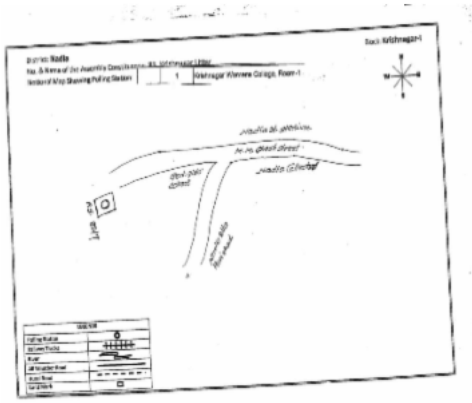

Nazri Naksha