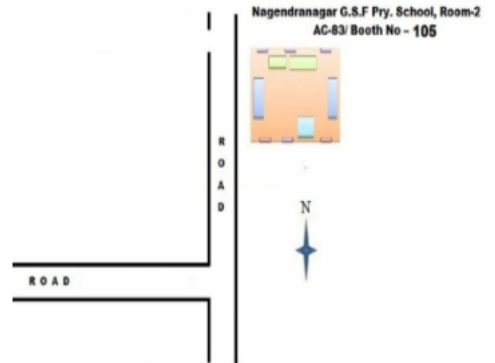

Key MAP View