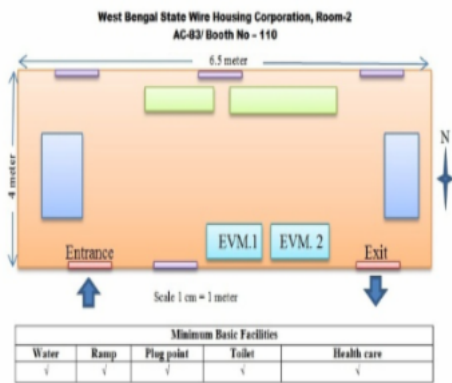

নির্বাচক নিবন্ধন আধিকারিকের স্বাক্ষর

Nazri Naksha

Google Map View

Polling Station Building Front View

Polling Station Front View

Cad View

Key MAP View

1 নাম : সঞ্জীব বিশ্বাস পিতার নাম: সমরেন্দ্রনাথ বিশ্বাস বাড়ির নং : n0134 বয়স : 54 লিঙ্গ : পুরুষ	XZF2571305 ফটো উপলব্ধ	2 নাম : সৌভিক বিশ্বাস পিতার নাম: সঞ্জীব বিশ্বাস বাড়ির নং : এন0134 বয়স : 25 লিঙ্গ : পুরুষ	XZF2512002 ফটো উপলব্ধ	3 নাম : সায়ন অধিকারী পিতার নাম: স্বপন অধিকারী বাড়ির নং : এন0132 বয়স : 25 লিঙ্গ : পুরুষ	XZF2511962 ফটো উপলব্ধ
4 নাম : শ্যামল অধিকারী পিতার নাম: সুনীল অধিকারী বাড়ির নং : n0132 বয়স : 74 লিঙ্গ : পুরুষ	XZF2571206 ফটো উপলব্ধ	5 নাম : নিশিকান্ত অধিকারী পিতার নাম: শিব অধিকারী বাড়ির নং : n0164 বয়স : 60 লিঙ্গ : পুরুষ	WB/11/075/273010 ফটো উপলব্ধ	6 নাম : উষা অধিকারী স্বামীর নাম: নিশিকান্ত অধিকারী বাড়ির নং : n0164 বয়স : 51 লিঙ্গ : মহিলা	WB/11/075/273477 ফটো উপলব্ধ
7 নাম : কাকলী অধিকারী স্বামীর নাম: শ্যামল অধিকারী বাড়ির নং : n0132 বয়স : 61 লিঙ্গ : মহিলা	WB/11/075/273332 ফটো উপলব্ধ	8 নাম : সঞ্চারী অধিকারী পিতার নাম: শ্যামল অধিকারী বাড়ির নং : n0132 বয়স : 36 লিঙ্গ : মহিলা	XZF1197250 ফটো উপলব্ধ	9 নাম : স্বপ্না অধিকারী স্বামীর নাম: স্বপন অধিকারী বাড়ির নং : n0132 বয়স : 53 লিঙ্গ : মহিলা	XZF2571172 ফটো উপলব্ধ
10 নাম : সঞ্জয় অধিকারী পিতার নাম: স্বপন অধিকারী বাড়ির নং : n0132 বয়স : 30 লিঙ্গ : পুরুষ	XZF2145399 ফটো উপলব্ধ	11 নাম : রুপা কুণ্ডু স্বামীর নাম: সমরেন্দ্র নাথ কুণ্ডু বাড়ির নং : n0052 বয়স : 48 লিঙ্গ : মহিলা	WB/27/186/231766 ফটো উপলব্ধ	12 নাম : দিশারী কুণ্ডু স্বামীর নাম: গৌতম কুণ্ডু বাড়ির নং : n0189 বয়স : 45 লিঙ্গ : মহিলা	DMB2404523 ফটো উপলব্ধ
13 নাম : সঞ্জনা কুণ্ডু পিতার নাম: জয়দেব কুণ্ডু বাড়ির নং : এন0015/এন130 বয়স : 22 লিঙ্গ : পুরুষ	XZF2874279 ফটো উপলব্ধ	14 নাম : দেবতী কুণ্ডু মায়ের নাম: দিশারী কুণ্ডু বাড়ির নং : N0189 বয়স : 24 লিঙ্গ : মহিলা	XZF2749984 ফটো উপলব্ধ	15 নাম : প্রবীর কুমার কুণ্ডু পিতার নাম: প্রশান্ত কুমার কুণ্ডু বাড়ির নং : n0217 বয়স : 54 লিঙ্গ : পুরুষ	DMB2941276 ফটো উপলব্ধ
16 নাম : প্রীতি কুণ্ডু পিতার নাম: প্রবীর কুমার কুণ্ডু বাড়ির নং : এন0217 বয়স : 20 লিঙ্গ : মহিলা	XZF2981512 ফটো উপলব্ধ	17 নাম : সোমা কুণ্ডু স্বামীর নাম: জয়দেব কুণ্ডু বাড়ির নং : n0130 বয়স : 43 লিঙ্গ : মহিলা	DMB1647940 ফটো উপলব্ধ	18 নাম : সাগরিকা কুণ্ডু স্বামীর নাম: গনেশ কুণ্ডু বাড়ির নং : n0260 বয়স : 38 লিঙ্গ : মহিলা	XZF1182948 ফটো উপলব্ধ
19 নাম : জয়দেব কুণ্ডু পিতার নাম: গৌরপদ কুণ্ডু বাড়ির নং : n0015 বয়স : 48 লিঙ্গ : পুরুষ	WB/11/075/273347 ফটো উপলব্ধ	20 নাম : রিয়া কুণ্ডু পিতার নাম: সমরেন্দ্রনাথ কুণ্ডু বাড়ির নং : n0300 বয়স : 26 লিঙ্গ : মহিলা	XZF2429736 ফটো উপলব্ধ	21 নাম : সুমন কুমার কুণ্ডু পিতার নাম: জয়দেব কুণ্ডু বাড়ির নং : n0287 বয়স : 26 লিঙ্গ : পুরুষ	XZF2451367 ফটো উপলব্ধ
22 নাম : শঙ্কর কুণ্ডু পিতার নাম: নরেশচন্দ্র কুণ্ডু বাড়ির নং : n0119 বয়স : 70 লিঙ্গ : পুরুষ	WB/11/075/273123 ফটো উপলব্ধ	23 নাম : প্রভাতী সাহা (সরকার) স্বামীর নাম: প্রসেনজিত সাহা বাড়ির নং : n0120 বয়স : 41 লিঙ্গ : মহিলা	XZF1726488 ফটো উপলব্ধ	24 নাম : সাগ্নিক ভট্টাচার্য্য পিতার নাম: অমিত ভট্টাচার্য্য বাড়ির নং : এন0061 বয়স : 23 লিঙ্গ : পুরুষ	XZF2815074 ফটো উপলব্ধ
25 নাম : বিশজিৎ কুণ্ডু পিতার নাম: কার্তিক কুণ্ডু বাড়ির নং : n0008 বয়স : 39 লিঙ্গ : পুরুষ	DMB2807253 ফটো উপলব্ধ	26 নাম : কল্লোল কুণ্ডু পিতার নাম: কালিদাস কুণ্ডু বাড়ির নং : N0120 বয়স : 24 লিঙ্গ : পুরুষ	XZF2753069 ফটো উপলব্ধ	27 নাম : সোমা চক্রবর্তী কুণ্ডু পিতার নাম: কার্তিক চন্দ্র কুণ্ডু বাড়ির নং : N0008 বয়স : 43 লিঙ্গ : মহিলা	XZF2753432 ফটো উপলব্ধ
28 নাম : নবকুমার কুণ্ডু পিতার নাম: নরেশচন্দ্র কুণ্ডু বাড়ির নং : n0119 বয়স : 56 লিঙ্গ : পুরুষ	XZF2822658 ফটো উপলব্ধ	29 নাম : সায়ন কুণ্ডু পিতার নাম: দুলাল কুণ্ডু বাড়ির নং : এন0035 বয়স : 22 লিঙ্গ : পুরুষ	XZF2874196 ফটো উপলব্ধ	30 নাম : সরবী কুণ্ডু পিতার নাম: আনন্দ কুণ্ডু বাড়ির নং : এন009 বয়স : 22 লিঙ্গ : মহিলা	XZF2874238 ফটো উপলব্ধ