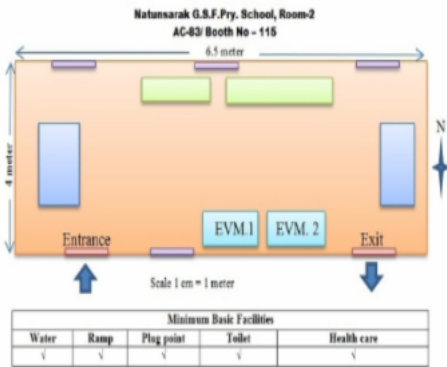

নির্বাচক নিবন্ধন আধিকারিকের স্বাক্ষর

Nazri Naksha

Google Map View

Polling Station Building Front View

Polling Station Front View

Cad View

Key MAP View

1 নাম : সমীর সেখ পিতার নাম: জিন্নত সেখ বাড়ির নং : n0038 বয়স : 27 লিঙ্গ : পুরুষ	XZF2378495 ফটো উপলব্ধ	2 নাম : জিন্নত সেখ পিতার নাম: দাউদ শেখ বাড়ির নং : n0038 বয়স : 54 লিঙ্গ : পুরুষ	XZF2571677 ফটো উপলব্ধ	3 নাম : সেখ মিঠু বিবি স্বামীর নাম: জিন্নত শেখ বাড়ির নং : n0038 বয়স : 47 লিঙ্গ : মহিলা	XZF2571685 ফটো উপলব্ধ
4 নাম : ভারতী মণ্ডল পিতার নাম: ভগীরথ মণ্ডল বাড়ির নং : 03 বয়স : 36 লিঙ্গ : মহিলা	XZF1106780 ফটো উপলব্ধ	5 নাম : তরুণজিৎ পাল পিতার নাম: তপন পাল বাড়ির নং : N000 বয়স : 24 লিঙ্গ : পুরুষ	XZF2753887 ফটো উপলব্ধ	6 নাম : তাপস কুমার কুণ্ড পিতার নাম: শংকর পদ কুণ্ড বাড়ির নং : n0101 বয়স : 57 লিঙ্গ : পুরুষ	XZF1600519 ফটো উপলব্ধ
7 নাম : প্রার্থনা মন্ডল স্বামীর নাম: বিশ্বনাথ মন্ডল বাড়ির নং : কৃষ্ণনগর রাজবাবীর নীকটে, বয়স : 38 লিঙ্গ : মহিলা	FPL2640829 ফটো উপলব্ধ	8 নাম : শিবানী কুণ্ড স্বামীর নাম: তাপস কুমার কুণ্ড বাড়ির নং : n0099 বয়স : 53 লিঙ্গ : মহিলা	XZF1600493 ফটো উপলব্ধ	9 নাম : শ্রেয়সী কুণ্ড পিতার নাম: তাপস কুমার কুণ্ড বাড়ির নং : n0101 বয়স : 26 লিঙ্গ : মহিলা	XZF2456457 ফটো উপলব্ধ
10 নাম : বিপুল কবীরাজ পিতার নাম: ঈশ্বর কবীরাজ বাড়ির নং : 55/2 বয়স : 44 লিঙ্গ : পুরুষ	DZW1202138 ফটো উপলব্ধ	11 নাম : সন্দীপ্তি প্রমাণিক পিতার নাম: স্বপন প্রমাণিক বাড়ির নং : N0107 বয়স : 24 লিঙ্গ : মহিলা	XZF2753770 ফটো উপলব্ধ	12 নাম : ইন্দ্রানী বসু পিতার নাম: বিমল কৃষ্ণ বসু বাড়ির নং : এন0020 বয়স : 37 লিঙ্গ : মহিলা	XZF2767622 ফটো উপলব্ধ
13 নাম : মৌমিতা বোস স্বামীর নাম: কমল বোস বাড়ির নং : n0020 বয়স : 45 লিঙ্গ : মহিলা	XZF2758878 ফটো উপলব্ধ	14 নাম : স্বপা বসু স্বামীর নাম: বিমল কৃষ্ণ বসু বাড়ির নং : n0020 বয়স : 63 লিঙ্গ : মহিলা	XZF2948214 ফটো উপলব্ধ	15 নাম : গৌর বসু পিতার নাম: সারদামোহন বসু বাড়ির নং : n0020 বয়স : 61 লিঙ্গ : পুরুষ	XZF2956399 ফটো উপলব্ধ
16 নাম : সৌমিত্র বোস পিতার নাম: বিমল কৃষ্ণ বোস বাড়ির নং : n0020 বয়স : 35 লিঙ্গ : পুরুষ	XZF1198050 ফটো উপলব্ধ	17 নাম : বিমল কৃষ্ণ বোস পিতার নাম: সারদামোহন বসু বাড়ির নং : n0020 বয়স : 78 লিঙ্গ : পুরুষ	XZF2948404 ফটো উপলব্ধ	18 নাম : কমল বোস পিতার নাম: সারদামোহন বোস বাড়ির নং : n0020 বয়স : 55 লিঙ্গ : পুরুষ	XZF2768356 ফটো উপলব্ধ
19 নাম : রত্না বোস স্বামীর নাম: নারায়ণ চন্দ্র বোস বাড়ির নং : n0020 বয়স : 67 লিঙ্গ : মহিলা	WB/11/075/378346 ফটো উপলব্ধ	20 নাম : কল্যানচন্দ্র বোস পিতার নাম: নারায়ণচন্দ্র বোস বাড়ির নং : n0020 বয়স : 40 লিঙ্গ : পুরুষ	DMB2452456 ফটো উপলব্ধ	21 নাম : অর্পিতা রায় পিতার নাম: অঞ্জন কুমার রায় বাড়ির নং : n0020 বয়স : 31 লিঙ্গ : মহিলা	XZF2140523 ফটো উপলব্ধ
22 নাম : নারায়ণ চন্দ্র বোস পিতার নাম: সারদা মোহন বোস বাড়ির নং : n0020 বয়স : 72 লিঙ্গ : পুরুষ	WB/11/075/378358 ফটো উপলব্ধ	23 নাম : মৌসুমী বোস পিতার নাম: কমল বোস বাড়ির নং : n0020 বয়স : 29 লিঙ্গ : মহিলা	XZF2280105 ফটো উপলব্ধ	24 নাম : পূর্ণিমা গড়াই স্বামীর নাম: রতন গড়াই বাড়ির নং : n0095 বয়স : 61 লিঙ্গ : মহিলা	WB/11/075/402506 ফটো উপলব্ধ
25 নাম : রতন গড়াই পিতার নাম: নীলমনি গড়াই বাড়ির নং : n0013 বয়স : 66 লিঙ্গ : পুরুষ	WB/11/075/247116 ফটো উপলব্ধ	26 নাম : পূর্ণিমা গুন স্বামীর নাম: তপন গুন বাড়ির নং : n0084 বয়স : 42 লিঙ্গ : মহিলা	DMB2619989 ফটো উপলব্ধ	27 নাম : তাপস গুন পিতার নাম: সৌরেন্দ্রনাথ গুন বাড়ির নং : n0037 বয়স : 56 লিঙ্গ : পুরুষ	WB/11/075/378462 ফটো উপলব্ধ
28 নাম : পরিতোষ ঘোষ ঘোষ অন্যান্য: জয়ন্তী ঘোষ ঘোষ বাড়ির নং : 31 বয়স : 62 লিঙ্গ : পুরুষ	XZF2941110 ফটো উপলব্ধ	29 নাম : অমল ঘোষ পিতার নাম: নেপাল ঘোষ বাড়ির নং : n0047 বয়স : 52 লিঙ্গ : পুরুষ	XZF2893436 ফটো উপলব্ধ	30 নাম : মৌ ঘোষ পিতার নাম: চঞ্চল ঘোষ বাড়ির নং : রাধানগর বয়স : 26 লিঙ্গ : মহিলা	XZF2754091 ফটো উপলব্ধ