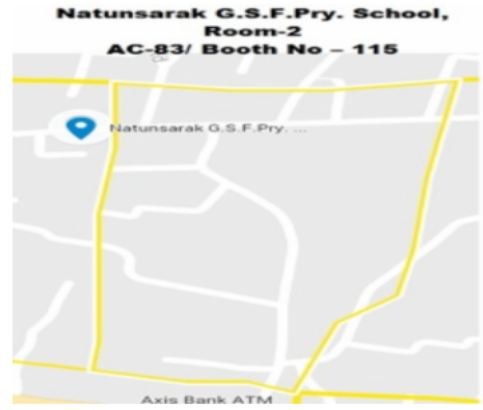

Google Map View