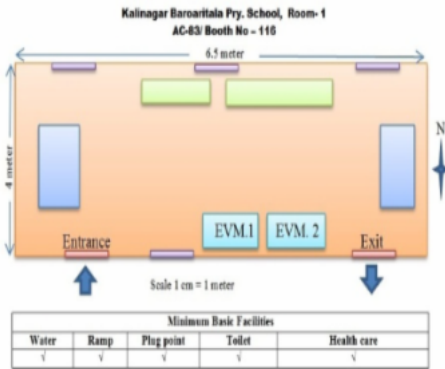

নির্বাচক নিবন্ধন আধিকারিকের স্বাক্ষর

Nazri Naksha

Google Map View

Polling Station Building Front View

Polling Station Front View

Cad View

Key MAP View

1	XZF2757011	নাম : সুপর্ণা সাহা স্বামীর নাম: বিষ্ণু চন্দ্র সাহা বাড়ির নং : N0000 বয়স : 28 লিঙ্গ : মহিলা	ফটো উপলব্ধ	2	XZF2757078	নাম : সুকদেব দে পিতার নাম: সত্যেন্দ্রনাথ দি বাড়ির নং : N000 বয়স : 54 লিঙ্গ : পুরুষ	ফটো উপলব্ধ	3	XZF2471449	নাম : রিয়া আচার্য্য পিতার নাম: প্রদীপ আচার্য্য বাড়ির নং : n0097 বয়স : 26 লিঙ্গ : মহিলা	ফটো উপলব্ধ
4	WB/11/075/381413	নাম : বাসন্তী কুন্ডু স্বামীর নাম: পাটুগোপাল কুন্ডু বাড়ির নং : n0009 বয়স : 81 লিঙ্গ : মহিলা	ফটো উপলব্ধ	5	WB/11/075/381472	নাম : কল্পনা কুন্ডু স্বামীর নাম: পাটুগোপাল কুন্ডু বাড়ির নং : n0009 বয়স : 69 লিঙ্গ : মহিলা	ফটো উপলব্ধ	6	XZF2675114	নাম : লক্ষ্মী কুণ্ডু স্বামীর নাম: স্বপন কুন্ডু বাড়ির নং : n0009 বয়স : 57 লিঙ্গ : মহিলা	ফটো উপলব্ধ
7	DMB2152395	নাম : সঞ্জয় কুণ্ডু মায়ের নাম: কল্পনা কুণ্ডু বাড়ির নং : n0009 বয়স : 47 লিঙ্গ : পুরুষ	ফটো উপলব্ধ	8	XZF2436426	নাম : শুভজিৎ কুন্ডু পিতার নাম: স্বপন কুন্ডু বাড়ির নং : n0009 বয়স : 26 লিঙ্গ : পুরুষ	ফটো উপলব্ধ	9	XZF2756989	নাম : প্রকৃতি কুন্ডু পিতার নাম: প্রভাত কুমার কুন্ডু বাড়ির নং : N205 বয়স : 25 লিঙ্গ : মহিলা	ফটো উপলব্ধ
10	XZF2471217	নাম : পায়েল গড়াই স্বামীর নাম: সুবীর গড়াই বাড়ির নং : এন0213 বয়স : 27 লিঙ্গ : মহিলা	ফটো উপলব্ধ	11	XZF2845527	নাম : রূপসা ঘোষ পিতার নাম: সঞ্জিত ঘোষ বাড়ির নং : এন0003 বয়স : 23 লিঙ্গ : মহিলা	ফটো উপলব্ধ	12	XZF2900173	নাম : মনোজিত ঘোষ পিতার নাম: মৃত্যুঞ্জয় ঘোষ বাড়ির নং : ওয়ার্ড নং 7 বয়স : 21 লিঙ্গ : পুরুষ	ফটো উপলব্ধ
13	THC1646165	নাম : শিখা ঘোষ স্বামীর নাম: সৌরভ ঘোষ বাড়ির নং : n0040 বয়স : 39 লিঙ্গ : মহিলা	ফটো উপলব্ধ	14	XZF2756930	নাম : বৃষ্টি ঘোষ পিতার নাম: হারু ঘোষ বাড়ির নং : N0057 বয়স : 24 লিঙ্গ : মহিলা	ফটো উপলব্ধ	15	XZF2756914	নাম : স্বাগত ঘোষ পিতার নাম: দুঃশাসন ঘোষ বাড়ির নং : N0278 বয়স : 24 লিঙ্গ : পুরুষ	ফটো উপলব্ধ
16	WB/11/075/381288	নাম : রেবা ঘোষ স্বামীর নাম: নারায়ন ঘোষ বাড়ির নং : n0003 বয়স : 72 লিঙ্গ : মহিলা	ফটো উপলব্ধ	17	WB/11/075/381698	নাম : রঞ্জিত ঘোষ পিতার নাম: নারায়ন ঘোষ বাড়ির নং : n0003 বয়স : 54 লিঙ্গ : পুরুষ	ফটো উপলব্ধ	18	DMB2453058	নাম : কাকলী ঘোষ স্বামীর নাম: রঞ্জিত ঘোষ বাড়ির নং : n0003 বয়স : 51 লিঙ্গ : মহিলা	ফটো উপলব্ধ
19	WB/11/075/381649	নাম : সঞ্জিত ঘোষ পিতার নাম: নারায়ন ঘোষ বাড়ির নং : n0003 বয়স : 52 লিঙ্গ : পুরুষ	ফটো উপলব্ধ	20	XZF2756955	নাম : রাজদীপ ঘোষ পিতার নাম: সঞ্জয় ঘোষ বাড়ির নং : N0063 বয়স : 24 লিঙ্গ : পুরুষ	ফটো উপলব্ধ	21	XZF2755569	নাম : মৃত্যুঞ্জয় ঘোষ পিতার নাম: পটিল ঘোষ বাড়ির নং : N0045 বয়স : 65 লিঙ্গ : পুরুষ	ফটো উপলব্ধ
22	XZF2745156	নাম : নন্দিতা ঘোষ পিতার নাম: নির্মল ঘোষ বাড়ির নং : N0215 বয়স : 24 লিঙ্গ : মহিলা	ফটো উপলব্ধ	23	XZF2756963	নাম : মৌলী ঘোষ পিতার নাম: রনজিৎ ঘোষ বাড়ির নং : n0003 বয়স : 25 লিঙ্গ : মহিলা	ফটো উপলব্ধ	24	XZF2512697	নাম : দেবরাজ ঘোষ পিতার নাম: দুলাল চন্দ্র ঘোষ বাড়ির নং : এন0057 বয়স : 27 লিঙ্গ : পুরুষ	ফটো উপলব্ধ
25	WB/11/075/186718	নাম : আন্বা ঘোষ গড়াই স্বামীর নাম: খোকন গড়াই বাড়ির নং : n0282 বয়স : 49 লিঙ্গ : মহিলা	ফটো উপলব্ধ	26	UPW1127117	নাম : রাধী চক্রবর্তী সরকার স্বামীর নাম: বাপী চক্রবর্তী বাড়ির নং : n0073 বয়স : 34 লিঙ্গ : মহিলা	ফটো উপলব্ধ	27	XZF2755544	নাম : সোমা দত্ত বিশ্বাস স্বামীর নাম: সুশান্ত দত্ত বাড়ির নং : N0083 বয়স : 39 লিঙ্গ : মহিলা	ফটো উপলব্ধ
28	XZF2071033	নাম : অভিজিৎ দাস পিতার নাম: উত্তম দাস বাড়ির নং : n0260 বয়স : 32 লিঙ্গ : পুরুষ	ফটো উপলব্ধ	29	XZF2750867	নাম : নয়না দাস স্বামীর নাম: উত্তম দাস বাড়ির নং : n0259 বয়স : 57 লিঙ্গ : মহিলা	ফটো উপলব্ধ	30	NHW1098631	নাম : মিতালী দাস হালদার স্বামীর নাম: সুরজিৎ দাস বাড়ির নং : n0192 বয়স : 36 লিঙ্গ : মহিলা	ফটো উপলব্ধ