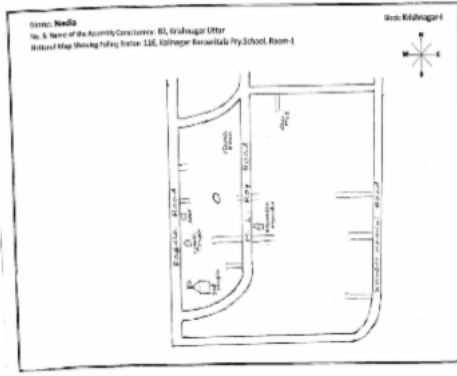

Nazri Naksha