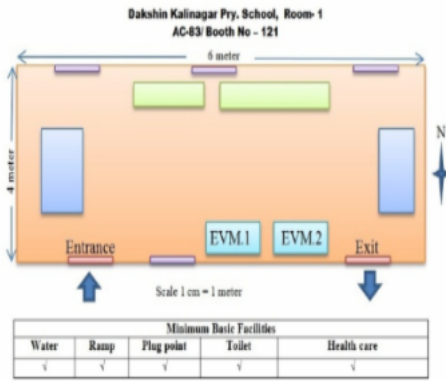

নির্বাচক নিবন্ধন আধিকারিকের স্বাক্ষর

Nazri Naksha

Google Map View

Polling Station Building Front View

Polling Station Front View

Cad View

Key MAP View

1 নাম : চিত্লেখা পাল স্বামীর নাম: দিব্যেন্দু পাল বাড়ির নং : n0033 বয়স : 40 লিঙ্গ : মহিলা	DMB2621597 ফটো উপলব্ধ	2 নাম : দিব্যেন্দু পাল পিতার নাম: বিমলেন্দু পাল বাড়ির নং : n0033 বয়স : 46 লিঙ্গ : পুরুষ	DMB1644582 ফটো উপলব্ধ	3 নাম : বিকাশ দত্ত পিতার নাম: নুপেন্দ্রনাথ দত্ত বাড়ির নং : n0101 বয়স : 45 লিঙ্গ : পুরুষ	DMB2457257 ফটো উপলব্ধ
4 নাম : লীনা রায় স্বামীর নাম: দীপঙ্কর রায় বাড়ির নং : 57/3 বয়স : 34 লিঙ্গ : মহিলা	XZf2675684 ফটো উপলব্ধ	5 নাম : বিমলেন্দু পাল পিতার নাম: লেট পরেশ চন্দ্র পাল বাড়ির নং : এন0022 বয়স : 77 লিঙ্গ : পুরুষ	XZf2758001 ফটো উপলব্ধ	6 নাম : হরি দাস সাধু পিতার নাম: দিব্যেন্দর নাথ সাধু বাড়ির নং : n0101 বয়স : 72 লিঙ্গ : পুরুষ	DVX0556704 ফটো উপলব্ধ
Q 7 নাম : কুমার দত্ত স্বামীর নাম: তরুণ কুমার দত্ত বাড়ির নং : বয়স : 38 লিঙ্গ : মহিলা	XCZ2150753 ফটো উপলব্ধ	8 নাম : তরুণ কুমার দত্ত পিতার নাম: রঙ্গেশ্বর দত্ত বাড়ির নং : n0996 বয়স : 54 লিঙ্গ : পুরুষ	XCZ2148088 ফটো উপলব্ধ	9 নাম : রাজকুমার দেবনাথ পিতার নাম: রবীন্দ্র নাথ দেবনাথ বাড়ির নং : এন0058 বয়স : 26 লিঙ্গ : পুরুষ	XZf2487312 ফটো উপলব্ধ
10 নাম : রবীন্দ্রনাথ দেবনাথ পিতার নাম: শ্যামসুন্দর দেবনাথ বাড়ির নং : n0058 বয়স : 59 লিঙ্গ : পুরুষ	WB/12/077/210667 ফটো উপলব্ধ	11 নাম : কমা দেবনাথ পিতার নাম: রবীন্দ্রনাথ দেবনাথ বাড়ির নং : n0058 বয়স : 33 লিঙ্গ : মহিলা	XZf1841972 ফটো উপলব্ধ	12 নাম : প্রতিমা অধিকারী স্বামীর নাম: রবীন্দ্রনাথ অধিকারী বাড়ির নং : n0005 বয়স : 66 লিঙ্গ : মহিলা	WB/11/075/393584 ফটো উপলব্ধ
13 নাম : সোনালী অধিকারী পিতার নাম: রবীন্দ্রনাথ অধিকারী বাড়ির নং : n0005 বয়স : 42 লিঙ্গ : মহিলা	DMB2621472 ফটো উপলব্ধ	14 নাম : সীমা অধিকারী স্বামীর নাম: মনসিং অধিকারী বাড়ির নং : n0005 বয়স : 61 লিঙ্গ : মহিলা	WB/11/075/393585 ফটো উপলব্ধ	15 নাম : রূপালী অধিকারী পিতার নাম: মনসিংনাথ অধিকারী বাড়ির নং : n0005 বয়স : 34 লিঙ্গ : পুরুষ	XZf1602994 ফটো উপলব্ধ
16 নাম : স্বপ্না আচার্য্য স্বামীর নাম: বিপ্লব আচার্য্য বাড়ির নং : n0125 বয়স : 46 লিঙ্গ : মহিলা	XZf1199140 ফটো উপলব্ধ	17 নাম : মেহা আচার্য্য পিতার নাম: বিপ্লব আচার্য্য বাড়ির নং : n0125 বয়স : 29 লিঙ্গ : মহিলা	XZf2192094 ফটো উপলব্ধ	Q 18 নাম : রিকু মন্ডল মায়ের নাম: সুমিত্রা মন্ডল বাড়ির নং : কে কে তলা ইন্সট লেন বয়স : 21 লিঙ্গ : মহিলা	XZf3008430 ফটো উপলব্ধ
19 নাম : সুবোধ কুণ্ডু পিতার নাম: সুধনা কুণ্ডু বাড়ির নং : n0029 বয়স : 62 লিঙ্গ : পুরুষ	XZf0535856 ফটো উপলব্ধ	20 নাম : শুভজিত কুণ্ডু পিতার নাম: সুবোধ কুণ্ডু বাড়ির নং : n0029 বয়স : 31 লিঙ্গ : পুরুষ	XZf1963834 ফটো উপলব্ধ	21 নাম : উষরানী কুণ্ডু স্বামীর নাম: সুজিত কুণ্ডু বাড়ির নং : n0029 বয়স : 59 লিঙ্গ : মহিলা	WB/11/075/393576 ফটো উপলব্ধ
22 নাম : শুভঙ্কর কুণ্ডু পিতার নাম: সুজিত কুণ্ডু বাড়ির নং : 3 বয়স : 39 লিঙ্গ : পুরুষ	DMB2621456 ফটো উপলব্ধ	23 নাম : বুলরানী কুণ্ডু স্বামীর নাম: সুবোধ কুণ্ডু বাড়ির নং : n0029 বয়স : 52 লিঙ্গ : মহিলা	XZf2379303 ফটো উপলব্ধ	24 নাম : সৈকত কুণ্ডু পিতার নাম: শীতংগু কুণ্ডু বাড়ির নং : N0000 বয়স : 24 লিঙ্গ : পুরুষ	XZf2759678 ফটো উপলব্ধ
25 নাম : সৌমী কুণ্ডু স্বামীর নাম: সুভোজীত কুণ্ডু বাড়ির নং : N00 বয়স : 25 লিঙ্গ : মহিলা	XZf2760775 ফটো উপলব্ধ	26 নাম : পম্পা কুণ্ডু স্বামীর নাম: সংগ্রাম কুণ্ডু বাড়ির নং : N000 বয়স : 51 লিঙ্গ : মহিলা	XZf2760858 ফটো উপলব্ধ	27 নাম : রূপা কুণ্ডু পাল স্বামীর নাম: সুশান্ত কুণ্ডু বাড়ির নং : n0118 বয়স : 44 লিঙ্গ : মহিলা	DMB2153591 ফটো উপলব্ধ
Q 28 নাম : অসিত কুণ্ডু পিতার নাম: মনোজ্ঞান কুণ্ডু বাড়ির নং : N0110 বয়স : 54 লিঙ্গ : পুরুষ	XZf2759363 ফটো উপলব্ধ	29 নাম : ইতি (মুখার্জী)রায় স্বামীর নাম: শৈলেন্দ্র নাথ রায় বাড়ির নং : n0017 বয়স : 57 লিঙ্গ : মহিলা	XZf2764009 ফটো উপলব্ধ	30 নাম : সন্দীপন কুণ্ডু পিতার নাম: শিশির কুণ্ডু বাড়ির নং : এন0062 বয়স : 22 লিঙ্গ : পুরুষ	XZf2902963 ফটো উপলব্ধ