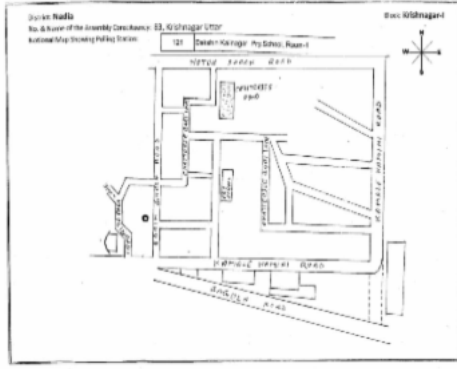

Nazri Naksha