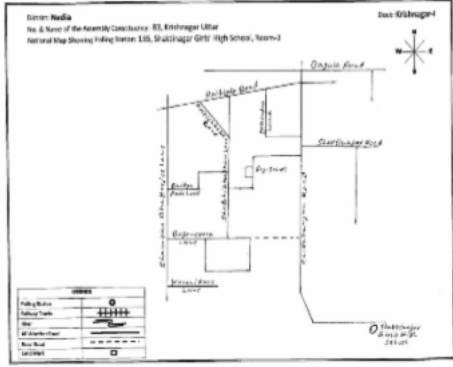

Nazri Naksha