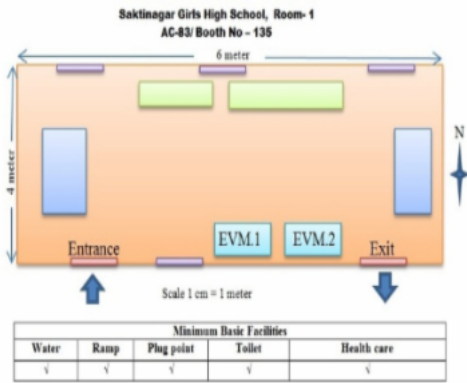

নির্বাচক নিবন্ধন আধিকারিকের স্বাক্ষর

Nazri Naksha

Google Map View

Polling Station Building Front View

Polling Station Front View

Cad View

Key MAP View

1 নাম : খোকন কর্মকার পিতার নাম: নিতাইপাল কর্মকার বাড়ির নং : এন0001 বয়স : 49 লিঙ্গ : পুরুষ	XZF2540243 ফটো উপলব্ধ	2 নাম : হৃদয় কর্মকার পিতার নাম: খোকন কর্মকার বাড়ির নং : এন0001 বয়স : 25 লিঙ্গ : পুরুষ	XZF2501815 ফটো উপলব্ধ	3 নাম : রত্না কর্মকার স্বামীর নাম: বিধান কর্মকার বাড়ির নং : n0063 বয়স : 42 লিঙ্গ : মহিলা	XZF0592469 ফটো উপলব্ধ
4 নাম : সুনিতা কর্মকার স্বামীর নাম: খোকন কর্মকার বাড়ির নং : n0001 বয়স : 36 লিঙ্গ : মহিলা	XZF2285344 ফটো উপলব্ধ	5 নাম : বিভাষ চক্রবর্তী পিতার নাম: বিধুরঞ্জন চক্রবর্তী বাড়ির নং : n0014 বয়স : 61 লিঙ্গ : পুরুষ	DMB2458750 ফটো উপলব্ধ	6 নাম : বিকাশ চক্রবর্তী পিতার নাম: বিধুরঞ্জন চক্রবর্তী বাড়ির নং : n0014 বয়স : 69 লিঙ্গ : পুরুষ	DMB2904860 ফটো উপলব্ধ
7 নাম : চয়নিকা চক্রবর্তী(অধিকারী) স্বামীর নাম: বিকাশ চক্রবর্তী বাড়ির নং : n0014 বয়স : 57 লিঙ্গ : মহিলা	KNS1950617 ফটো উপলব্ধ	8 নাম : অর্পন চক্রবর্তী পিতার নাম: বিকাশ চক্রবর্তী বাড়ির নং : n0014 বয়স : 37 লিঙ্গ : পুরুষ	DMB2904829 ফটো উপলব্ধ	9 নাম : মিনতি চক্রবর্তী স্বামীর নাম: প্রদীপ চক্রবর্তী বাড়ির নং : n0033 বয়স : 61 লিঙ্গ : মহিলা	WB/11/075/396386 ফটো উপলব্ধ
10 নাম : সুদীপ চক্রবর্তী পিতার নাম: কালিদাস চক্রবর্তী বাড়ির নং : n0033 বয়স : 42 লিঙ্গ : পুরুষ	DMB2158467 ফটো উপলব্ধ	11 নাম : বিউটি চক্রবর্তী স্বামীর নাম: সুদীপ চক্রবর্তী বাড়ির নং : n0033 বয়স : 40 লিঙ্গ : মহিলা	XZF1967116 ফটো উপলব্ধ	12 নাম : সায়ন্তন চক্রবর্তী পিতার নাম: প্রদীপ চক্রবর্তী বাড়ির নং : n0033 বয়স : 37 লিঙ্গ : পুরুষ	DMB2904852 ফটো উপলব্ধ
13 নাম : বেনু চক্রবর্তী পিতার নাম: তুলসীনারায়ন চক্রবর্তী বাড়ির নং : n0036 বয়স : 68 লিঙ্গ : পুরুষ	XZF2670099 ফটো উপলব্ধ	14 নাম : কানু চক্রবর্তী পিতার নাম: তুলসীনারায়ন চক্রবর্তী বাড়ির নং : n0036 বয়স : 60 লিঙ্গ : পুরুষ	XZF2670073 ফটো উপলব্ধ	15 নাম : রাজবল্লভ চক্রবর্তী পিতার নাম: তুলসীনারায়ন চক্রবর্তী বাড়ির নং : n0036 বয়স : 60 লিঙ্গ : পুরুষ	WB/11/075/396301 ফটো উপলব্ধ
16 নাম : দীপক চক্রবর্তী পিতার নাম: তুলসীনারায়ন চক্রবর্তী বাড়ির নং : n0036 বয়স : 55 লিঙ্গ : পুরুষ	WB/11/075/396197 ফটো উপলব্ধ	17 নাম : মুক্তি চক্রবর্তী(রায়) স্বামীর নাম: কানু চক্রবর্তী বাড়ির নং : n0036 বয়স : 58 লিঙ্গ : মহিলা	WB/12/079/396325 ফটো উপলব্ধ	18 নাম : সুরভি চক্রবর্তী স্বামীর নাম: বেনু চক্রবর্তী বাড়ির নং : n0036 বয়স : 67 লিঙ্গ : মহিলা	XZF2285351 ফটো উপলব্ধ
19 নাম : দেবজিৎ চক্রবর্তী পিতার নাম: কানু চক্রবর্তী বাড়ির নং : এন0036 বয়স : 22 লিঙ্গ : পুরুষ	XZF2850659 ফটো উপলব্ধ	20 নাম : বীণা চক্রবর্তী স্বামীর নাম: কালিদাস চক্রবর্তী বাড়ির নং : n0033 বয়স : 69 লিঙ্গ : মহিলা	XZF2758357 ফটো উপলব্ধ	21 নাম : কালিদাস চক্রবর্তী পিতার নাম: ধরনীধর চক্রবর্তী বাড়ির নং : n0033 বয়স : 78 লিঙ্গ : পুরুষ	XZF2755122 ফটো উপলব্ধ
22 নাম : মৃত্যুঞ্জয় চন্দ পিতার নাম: মাখনলাল চন্দ বাড়ির নং : n0043 বয়স : 52 লিঙ্গ : পুরুষ	DMB1491646 ফটো উপলব্ধ	23 নাম : সানী চন্দ স্বামীর নাম: মৃত্যুঞ্জয় চন্দ বাড়ির নং : n0043 বয়স : 42 লিঙ্গ : মহিলা	DMB2621902 ফটো উপলব্ধ	24 নাম : গৌরাঙ্গ চ্যাটার্জী পিতার নাম: গঙ্গা নারায়ন চ্যাটার্জী বাড়ির নং : n0174 বয়স : 66 লিঙ্গ : পুরুষ	WB/11/075/396563 ফটো উপলব্ধ
25 নাম : কৃষ্ণ নন্দ তিওয়ারি পিতার নাম: রাজকুমার তেওয়ারী বাড়ির নং : n0276 বয়স : 56 লিঙ্গ : মহিলা	XZF0472340 ফটো উপলব্ধ	26 নাম : ইন্দু তেওয়ারী স্বামীর নাম: কৃষ্ণনন্দ তেওয়ারী বাড়ির নং : n0277 বয়স : 47 লিঙ্গ : মহিলা	XZF1598291 ফটো উপলব্ধ	27 নাম : নিশীথ দত্ত পিতার নাম: নারায়ন দত্ত বাড়ির নং : n0054 বয়স : 67 লিঙ্গ : পুরুষ	DMB1579838 ফটো উপলব্ধ
28 নাম : অমিত দত্ত পিতার নাম: নিশীথ দত্ত বাড়ির নং : n0054 বয়স : 40 লিঙ্গ : পুরুষ	DMB2754935 ফটো উপলব্ধ	29 নাম : শুক্লা দত্ত স্বামীর নাম: নিশীথ দত্ত বাড়ির নং : n0054 বয়স : 65 লিঙ্গ : মহিলা	DMB1579846 ফটো উপলব্ধ	30 নাম : দিলীপ কুমার দাস পিতার নাম: বৃন্দাবন চন্দ্র দাস বাড়ির নং : n0065 বয়স : 83 লিঙ্গ : পুরুষ	DMB1643576 ফটো উপলব্ধ