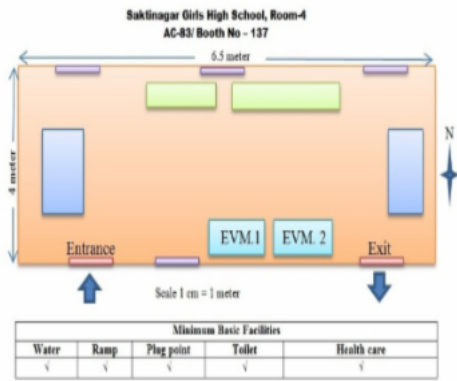

নির্বাচক নিবন্ধন আধিকারিকের স্বাক্ষর

Nazri Naksha

Google Map View

Polling Station Building Front View

Polling Station Front View

Cad View

Key MAP View

1 নাম : রাকেশ অধিকারী পিতার নাম: রবি অধিকারী বাড়ির নং : এন0262 বয়স : 23 লিঙ্গ : পুরুষ	XZF2810430	2 নাম : সমিধ গঙ্গোপাধ্যায় মায়ের নাম: এষণা গঙ্গোপাধ্যায় বাড়ির নং : n000 বয়স : 35 লিঙ্গ : পুরুষ	XUW1248467	3 নাম : এষনা গাঙ্গুলী স্বামীর নাম: সুদীপ গাঙ্গুলী বাড়ির নং : N00 বয়স : 62 লিঙ্গ : মহিলা	XZF2755106
4 নাম : সৌমেন গোস্বামী পিতার নাম: রথীন্দ্র নাথ গোস্বামী বাড়ির নং : n0003 বয়স : 59 লিঙ্গ : পুরুষ	WB/11/075/405143	5 নাম : রথীন্দ্র নাথ গোস্বামী পিতার নাম: শচীন্দ্র গোস্বামী বাড়ির নং : n0003 বয়স : 92 লিঙ্গ : পুরুষ	WB/11/075/405166	6 নাম : গৌরগোপাল গোস্বামী পিতার নাম: শচীন্দ্র গোস্বামী বাড়ির নং : n0001 বয়স : 85 লিঙ্গ : পুরুষ	WB/11/075/405077
7 নাম : শৈলী গোস্বামী মায়ের নাম: কাকলী গোস্বামী বাড়ির নং : 4/1 বয়স : 21 লিঙ্গ : মহিলা	XZF2909943	8 নাম : কাকলী গোস্বামী স্বামীর নাম: সৌমিত্র গোস্বামী বাড়ির নং : n0003 বয়স : 52 লিঙ্গ : মহিলা	DMB2281079	9 নাম : তপন কুমার গোস্বামী পিতার নাম: শচীন্দ্র নাথ গোস্বামী বাড়ির নং : n0004 বয়স : 79 লিঙ্গ : পুরুষ	XZF2589315
10 নাম : সুমন গোস্বামী পিতার নাম: অমরেন্দ্র গোস্বামী বাড়ির নং : n0002 বয়স : 54 লিঙ্গ : পুরুষ	WB/11/075/405274	11 নাম : চন্দনা নাথ পিতার নাম: কাশিনাথ নাথ বাড়ির নং : এন0003 বয়স : 55 লিঙ্গ : মহিলা	WB/11/075/177092	12 নাম : চিন্ময়ী গোস্বামী স্বামীর নাম: অমরেন্দ্র গোস্বামী বাড়ির নং : n0002 বয়স : 71 লিঙ্গ : মহিলা	WB/11/075/405035
13 নাম : পূর্ণিমা গোস্বামী স্বামীর নাম: তপন কুমার গোস্বামী বাড়ির নং : n0004 বয়স : 71 লিঙ্গ : মহিলা	XZF2589323	14 নাম : দেবারতি গোস্বামী পিতার নাম: তপন কুমার গোস্বামী বাড়ির নং : n0004 বয়স : 33 লিঙ্গ : মহিলা	XZF1843879	15 নাম : মৌসুমী গোস্বামী স্বামীর নাম: সুমন গোস্বামী বাড়ির নং : n0017 বয়স : 53 লিঙ্গ : মহিলা	DMB0090472
16 নাম : কালাচাঁদ চক্রবর্তী মায়ের নাম: চায়না চক্রবর্তী বাড়ির নং : এন0000 বয়স : 31 লিঙ্গ : পুরুষ	XZF2001535	17 নাম : চায়না চক্রবর্তী গোস্বামী স্বামীর নাম: গৌর গোপাল গোস্বামী বাড়ির নং : এন0000 বয়স : 55 লিঙ্গ : মহিলা	XZF2675379	18 নাম : গৌরাজ চক্রবর্তী মায়ের নাম: চায়না চক্রবর্তী বাড়ির নং : এন0000 বয়স : 32 লিঙ্গ : পুরুষ	XZF2001485
19 নাম : সুনির্মাল চৌধুরী পিতার নাম: মৃত শচীন্দ্র নাথ চৌধুরী বাড়ির নং : n0005 বয়স : 79 লিঙ্গ : পুরুষ	XZF2591493	20 নাম : শিখা চৌধুরী স্বামীর নাম: সুনির্মাল চৌধুরী বাড়ির নং : n0005 বয়স : 70 লিঙ্গ : মহিলা	XZF2591527	21 নাম : সুবিমল চৌধুরী পিতার নাম: মৃত শচীন্দ্র নাথ চৌধুরী বাড়ির নং : n0005 বয়স : 64 লিঙ্গ : পুরুষ	XZF2591535
22 নাম : অলি চৌধুরী স্বামীর নাম: সুপ্রিয় চৌধুরী বাড়ির নং : n0006 বয়স : 60 লিঙ্গ : মহিলা	WB/11/075/405212	23 নাম : সৌভিক চৌধুরী পিতার নাম: সুপ্রিয় চৌধুরী বাড়ির নং : n0006 বয়স : 33 লিঙ্গ : পুরুষ	XZF2194348	24 নাম : মৌমিতা চৌধুরী স্বামীর নাম: তনয় সাহা বাড়ির নং : 51/1 বয়স : 42 লিঙ্গ : মহিলা	DMB2441624
25 নাম : গুণ্ডা পণ্ডিত স্বামীর নাম: সনাতন পণ্ডিত বাড়ির নং : এন0118 বয়স : 24 লিঙ্গ : মহিলা	XZF2810364	26 নাম : রূপা পণ্ডিত স্বামীর নাম: বাপি পণ্ডিত বাড়ির নং : এন0118 বয়স : 27 লিঙ্গ : মহিলা	XZF2810372	27 নাম : শ্যামল বিশ্বাস পিতার নাম: শিবপদ বিশ্বাস বাড়ির নং : এন006 বয়স : 50 লিঙ্গ : পুরুষ	TFM2469971
28 নাম : ববি বিশ্বাস স্বামীর নাম: শ্যামল বিশ্বাস বাড়ির নং : এন0118 বয়স : 40 লিঙ্গ : মহিলা	XZF2810406	29 নাম : নিরাপদ বিশ্বাস পিতার নাম: খোকন বিশ্বাস বাড়ির নং : n0012 বয়স : 82 লিঙ্গ : পুরুষ	WB/11/075/405271	30 নাম : সাধনা বিশ্বাস স্বামীর নাম: নিরাপদ বিশ্বাস বাড়ির নং : n0012 বয়স : 75 লিঙ্গ : মহিলা	WB/11/075/405272