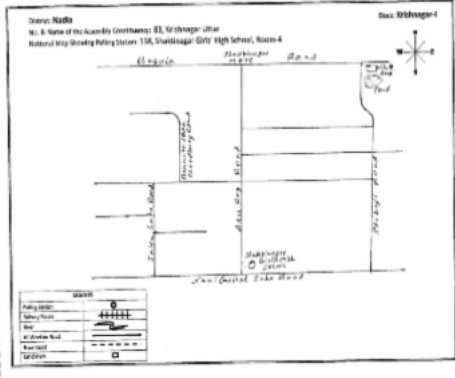

Nazri Naksha