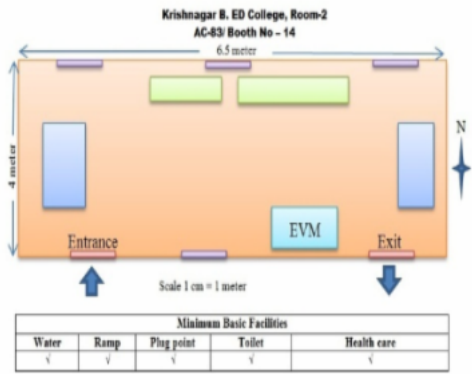

নির্বাচক নিবন্ধন আধিকারিকের স্বাক্ষর

Nazri Naksha

Google Map View

Polling Station Building Front View

Polling Station Front View

Cad View

Key MAP View

1 নাম : রবীন্দ্রনাথ কর্মকার পিতার নাম: ননীগোপাল কর্মকার বাড়ির নং : n0313 বয়স : 68 লিঙ্গ : পুরুষ ফটো উপলব্ধ	WB/11/075/279205	2 নাম : শিখা কর্মকার স্বামীর নাম: রবীন্দ্রনাথ কর্মকার বাড়ির নং : n0314 বয়স : 57 লিঙ্গ : মহিলা ফটো উপলব্ধ	WB/11/075/279670	3 নাম : প্রনব কর্মকার পিতার নাম: রবীন্দ্রনাথ কর্মকার বাড়ির নং : N0012 বয়স : 32 লিঙ্গ : পুরুষ ফটো উপলব্ধ	XZF2473775
4 নাম : দীপায়ন কীর্তনীয়া পিতার নাম: দিলীপ কুমার কীর্তনীয়া বাড়ির নং : এন0321 বয়স : 25 লিঙ্গ : পুরুষ ফটো উপলব্ধ	XZF2534121	5 নাম : বিকাশ ঘোষ পিতার নাম: নারুগোপাল ঘোষ বাড়ির নং : n0020 বয়স : 52 লিঙ্গ : পুরুষ ফটো উপলব্ধ	WB/11/075/156508	6 নাম : সোয়েমনি ঘোষ স্বামীর নাম: নারুগোপাল ঘোষ বাড়ির নং : n0020 বয়স : 68 লিঙ্গ : মহিলা ফটো উপলব্ধ	WB/11/075/156146
7 নাম : সুরভি ঘোষ পিতার নাম: অরুণ ঘোষ বাড়ির নং : n0019 বয়স : 55 লিঙ্গ : পুরুষ ফটো উপলব্ধ	XZF2606655	8 নাম : রুদ্রনীল ঘোষ পিতার নাম: সুরভি ঘোষ বাড়ির নং : চাষাপাড়া 1ম লেন বয়স : 20 লিঙ্গ : পুরুষ ফটো উপলব্ধ	XZF2981595	9 নাম : বিশ্বজিৎ ঘোষ পিতার নাম: করুণাময় ঘোষ বাড়ির নং : n0018 বয়স : 59 লিঙ্গ : পুরুষ ফটো উপলব্ধ	XZF2606440
10 নাম : সুরজিৎ ঘোষ পিতার নাম: করুণাময় ঘোষ বাড়ির নং : n0018 বয়স : 62 লিঙ্গ : পুরুষ ফটো উপলব্ধ	WB/11/075/156352	11 নাম : চিন্ময় ঘোষ পিতার নাম: লক্ষণ ঘোষ বাড়ির নং : n0008 বয়স : 32 লিঙ্গ : পুরুষ ফটো উপলব্ধ	XZF1939628	12 নাম : তন্ময় ঘোষ পিতার নাম: লক্ষণ ঘোষ বাড়ির নং : n0008 বয়স : 34 লিঙ্গ : পুরুষ ফটো উপলব্ধ	XZF1563733
13 নাম : মিতা ঘোষ স্বামীর নাম: লক্ষণ ঘোষ বাড়ির নং : n0008 বয়স : 51 লিঙ্গ : মহিলা ফটো উপলব্ধ	DMB1612621	14 নাম : প্রতিমা বিশ্বাস স্বামীর নাম: নীলেশ বিশ্বাস বাড়ির নং : n0042 বয়স : 61 লিঙ্গ : মহিলা ফটো উপলব্ধ	WB/11/075/156454	15 নাম : মিঠু ঘোষ স্বামীর নাম: গৌতম ঘোষ বাড়ির নং : n0042 বয়স : 53 লিঙ্গ : মহিলা ফটো উপলব্ধ	WB/11/075/156505
16 নাম : গৌতম ঘোষ পিতার নাম: কানাই ঘোষ বাড়ির নং : n0042 বয়স : 54 লিঙ্গ : পুরুষ ফটো উপলব্ধ	WB/11/075/156402	17 নাম : অসীমা ঘোষ স্বামীর নাম: কানাই ঘোষ বাড়ির নং : n0042 বয়স : 74 লিঙ্গ : মহিলা ফটো উপলব্ধ	WB/11/075/156503	18 নাম : প্রদীপ ঘোষ পিতার নাম: বিজয় ঘোষ বাড়ির নং : n0040 বয়স : 51 লিঙ্গ : পুরুষ ফটো উপলব্ধ	WB/11/075/156488
19 নাম : শিপ্রা ঘোষ পিতার নাম: মনুলাল ঘোষ বাড়ির নং : n0038 বয়স : 43 লিঙ্গ : মহিলা ফটো উপলব্ধ	DMB2060952	20 নাম : সোমা ঘোষ পিতার নাম: মনুলাল ঘোষ বাড়ির নং : n0038 বয়স : 51 লিঙ্গ : মহিলা ফটো উপলব্ধ	WB/11/075/156148	21 নাম : মিনতী ঘোষ স্বামীর নাম: মনুলাল ঘোষ বাড়ির নং : n0038 বয়স : 71 লিঙ্গ : মহিলা ফটো উপলব্ধ	WB/11/075/156465
22 নাম : মুক্তি ঘোষ স্বামীর নাম: মহাদেব ঘোষ বাড়ির নং : n0024 বয়স : 60 লিঙ্গ : মহিলা ফটো উপলব্ধ	WB/11/075/156405	23 নাম : মহাদেব ঘোষ পিতার নাম: মনিমোহন ঘোষ বাড়ির নং : n0024 বয়স : 71 লিঙ্গ : পুরুষ ফটো উপলব্ধ	WB/11/075/156480	24 নাম : চন্দন ঘোষ পিতার নাম: আশুতোষ ঘোষ বাড়ির নং : n0022 বয়স : 48 লিঙ্গ : পুরুষ ফটো উপলব্ধ	WB/11/075/156366
25 নাম : তাপস ঘোষ পিতার নাম: আশুতোষ ঘোষ বাড়ির নং : n0022 বয়স : 50 লিঙ্গ : পুরুষ ফটো উপলব্ধ	WB/11/075/156263	26 নাম : মীরা ঘোষ স্বামীর নাম: আশুতোষ ঘোষ বাড়ির নং : n0022 বয়স : 64 লিঙ্গ : মহিলা ফটো উপলব্ধ	WB/11/075/156416	27 নাম : ত্রিপরী ঘোষ পিতার নাম: তাপস ঘোষ বাড়ির নং : চাষাপাড়া 2য় লেন বয়স : 20 লিঙ্গ : মহিলা ফটো উপলব্ধ	XZF2976652
28 নাম : সুলেখা ঘোষ স্বামীর নাম: দেবশীষ ঘোষ বাড়ির নং : n0021 বয়স : 32 লিঙ্গ : মহিলা ফটো উপলব্ধ	XZF1939602	29 নাম : দেবশীষ ঘোষ পিতার নাম: তারক চন্দ্র ঘোষ বাড়ির নং : n0021 বয়স : 50 লিঙ্গ : পুরুষ ফটো উপলব্ধ	WB/11/075/156130	30 নাম : মঞ্জু ঘোষ স্বামীর নাম: জগন্নাথ ঘোষ বাড়ির নং : n0021 বয়স : 53 লিঙ্গ : মহিলা ফটো উপলব্ধ	WB/11/075/156038