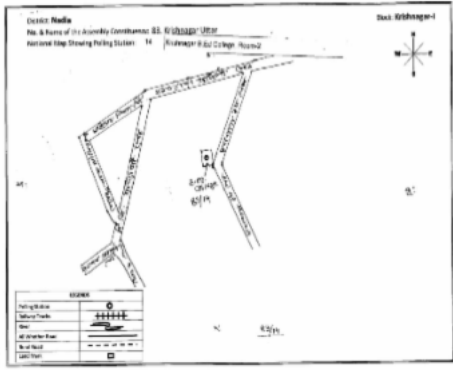

Nazri Naksha