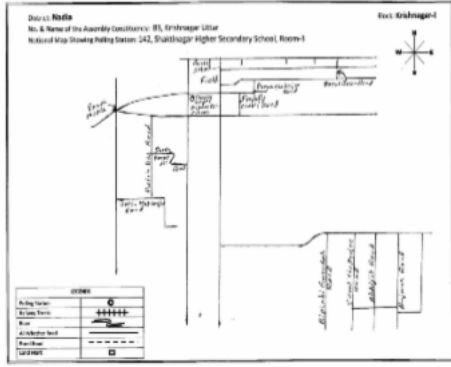

Nazri Naksha