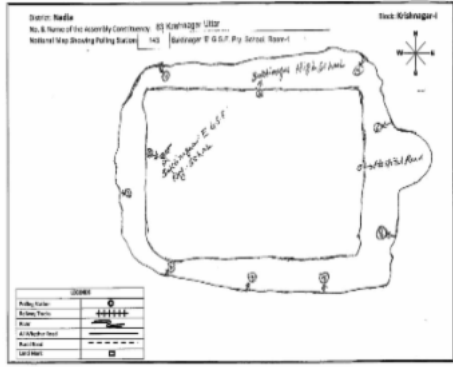

Nazri Naksha