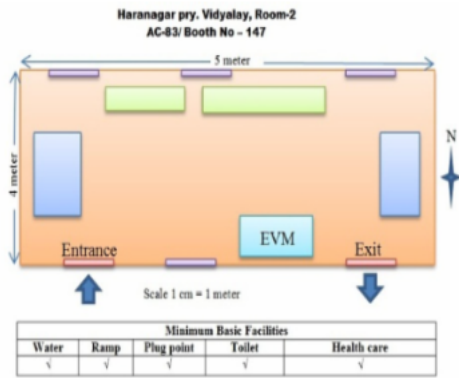

নির্বাচক নিবন্ধন আধিকারিকের স্বাক্ষর

Nazri Naksha

Google Map View

Polling Station Building Front View

Polling Station Front View

Cad View

Key MAP View

1 নাম : প্রিয়ঙ্কা কর্মকার পিতার নাম: বীরেন কর্মকার বাড়ির নং : n0099 বয়স : 27 লিঙ্গ : মহিলা	XZF2383032 ফটো উপলব্ধ	2 নাম : চন্দ্রকান্ত কর্মকার পিতার নাম: শম্ভুচরন কর্মকার বাড়ির নং : n0099 বয়স : 78 লিঙ্গ : পুরুষ	WB/11/075/000225 ফটো উপলব্ধ	3 নাম : আন্নারানী কর্মকার স্বামীর নাম: চন্দ্রকান্ত কর্মকার বাড়ির নং : n0099 বয়স : 69 লিঙ্গ : মহিলা	WB/11/075/000228 ফটো উপলব্ধ
4 নাম : বীরেন কর্মকার পিতার নাম: শম্ভুচরন কর্মকার বাড়ির নং : n0099 বয়স : 61 লিঙ্গ : পুরুষ	WB/11/075/000450 ফটো উপলব্ধ	5 নাম : রেখা কর্মকার স্বামীর নাম: বীরেন কর্মকার বাড়ির নং : n0099 বয়স : 49 লিঙ্গ : মহিলা	WB/11/073/267040 ফটো উপলব্ধ	6 নাম : অজয় কর্মকার পিতার নাম: শম্ভুচরন কর্মকার বাড়ির নং : n0100 বয়স : 71 লিঙ্গ : পুরুষ	WB/11/075/000226 ফটো উপলব্ধ
7 নাম : উমারানী কর্মকার স্বামীর নাম: অজয় কর্মকার বাড়ির নং : n0100 বয়স : 61 লিঙ্গ : মহিলা	WB/11/075/000229 ফটো উপলব্ধ	8 নাম : বিপ্লব কর্মকার পিতার নাম: অজয় কর্মকার বাড়ির নং : n0100 বয়স : 42 লিঙ্গ : পুরুষ	DMB2711646 ফটো উপলব্ধ	9 নাম : লক্ষী কর্মকার স্বামীর নাম: বিপ্লব কর্মকার বাড়ির নং : n0100 বয়স : 31 লিঙ্গ : মহিলা	XZF2080711 ফটো উপলব্ধ
10 নাম : তনয় কর্মকার পিতার নাম: অজয় কর্মকার বাড়ির নং : n0100 বয়স : 37 লিঙ্গ : পুরুষ	XZF0648006 ফটো উপলব্ধ	11 নাম : আনন্দ কর্মকার পিতার নাম: শম্ভুচরন কর্মকার বাড়ির নং : n0100 বয়স : 64 লিঙ্গ : পুরুষ	WB/11/075/000539 ফটো উপলব্ধ	12 নাম : প্রভাতী কর্মকার স্বামীর নাম: আনন্দ কর্মকার বাড়ির নং : n0100 বয়স : 55 লিঙ্গ : মহিলা	WB/11/075/000281 ফটো উপলব্ধ
13 নাম : সুমিত কর্মকার পিতার নাম: আনন্দ কর্মকার বাড়ির নং : n0100 বয়স : 33 লিঙ্গ : পুরুষ	XZF1845544 ফটো উপলব্ধ	14 নাম : টুটু বিশ্বাস স্বামীর নাম: বাবুরাম বিশ্বাস বাড়ির নং : এন0009 বয়স : 34 লিঙ্গ : মহিলা	XZF2798411 ফটো উপলব্ধ	15 নাম : সুরজিত বিশ্বাস পিতার নাম: কাজল বিশ্বাস বাড়ির নং : এন0090 বয়স : 26 লিঙ্গ : পুরুষ	XZF2523389 ফটো উপলব্ধ
16 নাম : শুভঙ্কর বিশ্বাস পিতার নাম: সত্য বিশ্বাস বাড়ির নং : এন0218 বয়স : 26 লিঙ্গ : পুরুষ	XZF2523306 ফটো উপলব্ধ	17 নাম : রিম্পা বিশ্বাস পিতার নাম: শ্যামল বিশ্বাস বাড়ির নং : n0254 বয়স : 26 লিঙ্গ : মহিলা	XZF2422087 ফটো উপলব্ধ	18 নাম : বৃষ্টি বিশ্বাস পিতার নাম: বকুল বিশ্বাস বাড়ির নং : n0219 বয়স : 27 লিঙ্গ : মহিলা	XZF2383131 ফটো উপলব্ধ
19 নাম : সুমনা বিশ্বাস পিতার নাম: উদয় চাঁদ বিশ্বাস বাড়ির নং : এন0146 বয়স : 25 লিঙ্গ : মহিলা	XZF2522449 ফটো উপলব্ধ	20 নাম : মৌসুমী বিশ্বাস স্বামীর নাম: বিশুজিৎ বিশ্বাস বাড়ির নং : এন0169 বয়স : 29 লিঙ্গ : মহিলা	UFQ1800788 ফটো উপলব্ধ	21 নাম : প্রশান্ত বিশ্বাস পিতার নাম: অমল বিশ্বাস বাড়ির নং : n0224 বয়স : 27 লিঙ্গ : মহিলা	XZF2383016 ফটো উপলব্ধ
22 নাম : সঞ্জীত বিশ্বাস পিতার নাম: নিত্য গোপাল বিশ্বাস বাড়ির নং : n0110 বয়স : 27 লিঙ্গ : পুরুষ	XZF2383024 ফটো উপলব্ধ	23 নাম : মনোজ কুমার বিশ্বাস পিতার নাম: মোহনলাল বিশ্বাস বাড়ির নং : n0153 বয়স : 27 লিঙ্গ : পুরুষ	XZF2383065 ফটো উপলব্ধ	Q 24 নাম : সাধনা (মন্ডল) বিশ্বাস স্বামীর নাম: সুবীর বিশ্বাস বাড়ির নং : N0053 বয়স : 27 লিঙ্গ : মহিলা	XZF2417079 ফটো উপলব্ধ
25 নাম : রিতি বিশ্বাস স্বামীর নাম: চৈতন্য বিশ্বাস বাড়ির নং : n00216 বয়স : 28 লিঙ্গ : মহিলা	XZF2710093 ফটো উপলব্ধ	26 নাম : সুমিত্রা কর্মকার স্বামীর নাম: তনয় কর্মকার বাড়ির নং : এন0011 বয়স : 30 লিঙ্গ : মহিলা	SLY1649557 ফটো উপলব্ধ	27 নাম : রিমা বিশ্বাস স্বামীর নাম: সৈকত বিশ্বাস বাড়ির নং : এন0090 বয়স : 25 লিঙ্গ : মহিলা	XZF2709970 ফটো উপলব্ধ
28 নাম : দেবল বিশ্বাস পিতার নাম: নীলমনি বিশ্বাস বাড়ির নং : এন0227 বয়স : 50 লিঙ্গ : পুরুষ	XZF2963551 ফটো উপলব্ধ	29 নাম : তিলোত্তমা বিশ্বাস স্বামীর নাম: অভিজিৎ বিশ্বাস বাড়ির নং : এন0006 বয়স : 23 লিঙ্গ : মহিলা	XZF2961134 ফটো উপলব্ধ	30 নাম : সুকান্ত বিশ্বাস পিতার নাম: কাজল বিশ্বাস বাড়ির নং : এন0090 বয়স : 21 লিঙ্গ : পুরুষ	XZF2916054 ফটো উপলব্ধ