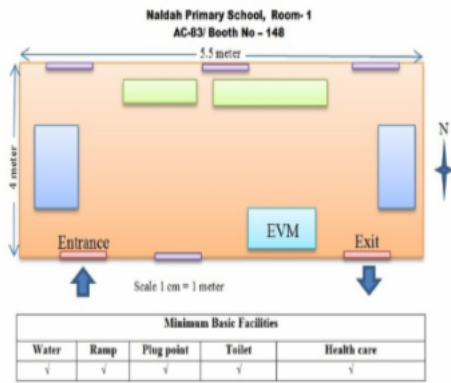

নির্বাচক নিবন্ধন আধিকারিকের স্বাক্ষর

Nazri Naksha

Google Map View

Polling Station Building Front View

Polling Station Front View

Cad View

Key MAP View

1	XZF2356798	নাম : আল্পনা (মন্ডল) বিশ্বাস স্বামীর নাম: সুরেশ বিশ্বাস বাড়ির নং : n0212 বয়স : 29 লিঙ্গ : মহিলা	ফটো উপলব্ধ	2	XZF2522746	নাম : সুদীপা সাধুখাঁ গড়াই স্বামীর নাম: শুভঙ্কর গড়াই বাড়ির নং : এন0110 বয়স : 26 লিঙ্গ : মহিলা	ফটো উপলব্ধ	3	XZF2710382	নাম : অর্পিতা গড়াই সাহা স্বামীর নাম: বিনয় গড়াই বাড়ির নং : n0110 বয়স : 27 লিঙ্গ : মহিলা	ফটো উপলব্ধ
4	XZF2710432	নাম : সমিত সাধুখাঁ মায়ের নাম: সুচিত্রা সাধুখাঁ বাড়ির নং : n0110 বয়স : 27 লিঙ্গ : পুরুষ	ফটো উপলব্ধ	5	RJG1325224	নাম : মল্লিকা গড়াই স্বামীর নাম: প্রসেনজিৎ গড়াই বাড়ির নং : এন0110 বয়স : 33 লিঙ্গ : মহিলা	ফটো উপলব্ধ	6	XZF2917318	নাম : কাকলি গড়াই স্বামীর নাম: রবীন্দ্রনাথ গড়াই বাড়ির নং : এন0110 বয়স : 28 লিঙ্গ : মহিলা	ফটো উপলব্ধ
7	XZF2917722	নাম : সুজিত গড়াই পিতার নাম: সুবোধ চন্দ্র গড়াই বাড়ির নং : এন0110 বয়স : 54 লিঙ্গ : পুরুষ	ফটো উপলব্ধ	8	DMB2572824	নাম : বিনয় গড়াই পিতার নাম: বিশ্বনাথ গড়াই বাড়ির নং : n0110 বয়স : 42 লিঙ্গ : পুরুষ	ফটো উপলব্ধ	9	WB/11/075/003290	নাম : শংকর গড়াই পিতার নাম: নিরঞ্জন গড়াই বাড়ির নং : n0110 বয়স : 83 লিঙ্গ : পুরুষ	ফটো উপলব্ধ
10	XZF0653683	নাম : দীপঙ্কর গড়াই পিতার নাম: শংকর গড়াই বাড়ির নং : n0110 বয়স : 38 লিঙ্গ : পুরুষ	ফটো উপলব্ধ	11	WB/11/075/003064	নাম : আরতি গড়াই স্বামীর নাম: লক্ষ্মীনারায়ন গড়াই বাড়ির নং : n0110 বয়স : 63 লিঙ্গ : মহিলা	ফটো উপলব্ধ	12	XZF1970920	নাম : সুচিত্রা সাধুখাঁ স্বামীর নাম: অসিত সাধুখাঁ বাড়ির নং : n0110 বয়স : 54 লিঙ্গ : মহিলা	ফটো উপলব্ধ
13	XZF2081487	নাম : অমিত সাধুখাঁ পিতার নাম: অসিত সাধুখাঁ বাড়ির নং : n0110 বয়স : 32 লিঙ্গ : পুরুষ	ফটো উপলব্ধ	14	XZF0653725	নাম : প্রসেনজিৎ গড়াই পিতার নাম: লক্ষ্মীনারায়ন গড়াই বাড়ির নং : n0110 বয়স : 40 লিঙ্গ : পুরুষ	ফটো উপলব্ধ	15	XZF0653733	নাম : শুভঙ্কর গড়াই পিতার নাম: শঙ্কর গড়াই বাড়ির নং : n0110 বয়স : 38 লিঙ্গ : পুরুষ	ফটো উপলব্ধ
16	XZF1204601	নাম : রবীন্দ্রনাথ গড়াই পিতার নাম: শঙ্কর গড়াই বাড়ির নং : n0110 বয়স : 37 লিঙ্গ : পুরুষ	ফটো উপলব্ধ	17	XZF0653691	নাম : প্রতিমা গড়াই (সাঁধুখা) স্বামীর নাম: দীপঙ্কর গড়াই (সাঁধুখা) বাড়ির নং : n0110 বয়স : 37 লিঙ্গ : মহিলা	ফটো উপলব্ধ	18	WB/11/075/003086	নাম : দেবুবালা গড়াই স্বামীর নাম: শঙ্কর গড়াই বাড়ির নং : n0111 বয়স : 64 লিঙ্গ : মহিলা	ফটো উপলব্ধ
19	WB/11/075/003026	নাম : সুশান্ত গড়াই পিতার নাম: নিরঞ্জন গড়াই বাড়ির নং : n0111 বয়স : 63 লিঙ্গ : পুরুষ	ফটো উপলব্ধ	20	WB/11/075/003065	নাম : সুনীল গড়াই পিতার নাম: সুবোধচন্দ্র গড়াই বাড়ির নং : n0111 বয়স : 52 লিঙ্গ : পুরুষ	ফটো উপলব্ধ	21	WB/11/075/003348	নাম : গোপালীবালা গড়াই স্বামীর নাম: বিশ্বনাথ গড়াই বাড়ির নং : n0110 বয়স : 74 লিঙ্গ : মহিলা	ফটো উপলব্ধ
22	WB/11/075/003439	নাম : বিপ্লব গড়াই পিতার নাম: বিশ্বনাথ গড়াই বাড়ির নং : n0110 বয়স : 51 লিঙ্গ : পুরুষ	ফটো উপলব্ধ	23	DMB2572832	নাম : পুষ্প গড়াই স্বামীর নাম: বিপ্লব গড়াই বাড়ির নং : n0110 বয়স : 43 লিঙ্গ : মহিলা	ফটো উপলব্ধ	24	WB/11/075/003023	নাম : প্রফুল্ল গোসাঁই পিতার নাম: দুলাল গোসাঁই বাড়ির নং : n0143 বয়স : 74 লিঙ্গ : পুরুষ	ফটো উপলব্ধ
25	WB/11/075/003173	নাম : জয়ন্তী গোসাঁই স্বামীর নাম: প্রফুল্ল গোসাঁই বাড়ির নং : n0143 বয়স : 61 লিঙ্গ : মহিলা	ফটো উপলব্ধ	26	DMB2871473	নাম : নির্মল গোসাঁই পিতার নাম: প্রফুল্ল গোসাঁই বাড়ির নং : n0143 বয়স : 44 লিঙ্গ : পুরুষ	ফটো উপলব্ধ	27	XZF1614866	নাম : তাপসী গোসাঁই স্বামীর নাম: পরিমল গোসাঁই বাড়ির নং : n0143 বয়স : 35 লিঙ্গ : মহিলা	ফটো উপলব্ধ
28	WB/11/075/003097	নাম : দিলীপ চক্রবর্তী পিতার নাম: প্রবোধ চক্রবর্তী বাড়ির নং : n0098 বয়স : 61 লিঙ্গ : পুরুষ	ফটো উপলব্ধ	29	WB/11/075/003225	নাম : সুনিতি চক্রবর্তী স্বামীর নাম: দিলীপ চক্রবর্তী বাড়ির নং : n0098 বয়স : 57 লিঙ্গ : মহিলা	ফটো উপলব্ধ	30	XZF2383248	নাম : প্রদীপ চক্রবর্তী পিতার নাম: দিলীপ চক্রবর্তী বাড়ির নং : n0098 বয়স : 27 লিঙ্গ : পুরুষ	ফটো উপলব্ধ