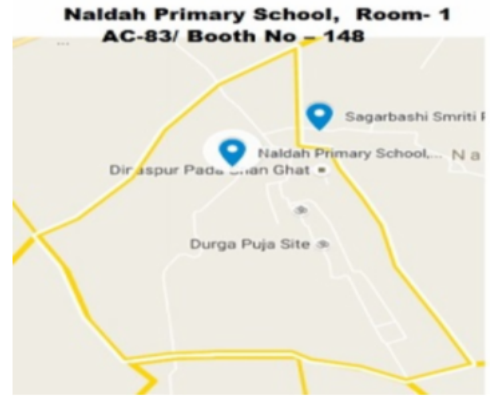

নির্বাচক নিবন্ধন আধিকারিকের স্বাক্ষর

Nazri Naksha

Google Map View

Polling Station Building Front View

Polling Station Front View

Cad View

Key MAP View

1	XZF2356798	নাম : আল্পনা (মন্ডল) বিশ্বাস স্বামীর নাম: সুরেশ বিশ্বাস বাড়ির নং : n0212 বয়স : 29 লিঙ্গ : মহিলা	ফটো উপলব্ধ	2	XZF2522746	নাম : সুদীপা সাধুখাঁ গড়াই স্বামীর নাম: শুভঙ্কর গড়াই বাড়ির নং : এন0110 বয়স : 26 লিঙ্গ : মহিলা	ফটো উপলব্ধ	3	XZF2710382	নাম : অর্পিতা গড়াই সাহা স্বামীর নাম: বিনয় গড়াই বাড়ির নং : n0110 বয়স : 27 লিঙ্গ : মহিলা	ফটো উপলব্ধ
4	XZF2710432	নাম : সমিত সাধুখাঁ মায়ের নাম: সুচিত্রা সাধুখাঁ বাড়ির নং : n0110 বয়স : 27 লিঙ্গ : পুরুষ	ফটো উপলব্ধ	5	RJG1325224	নাম : মল্লিকা গড়াই স্বামীর নাম: প্রসেনজিৎ গড়াই বাড়ির নং : এন0110 বয়স : 33 লিঙ্গ : মহিলা	ফটো উপলব্ধ	6	XZF2917318	নাম : কাকলি গড়াই স্বামীর নাম: রবীন্দ্রনাথ গড়াই বাড়ির নং : এন0110 বয়স : 28 লিঙ্গ : মহিলা	ফটো উপলব্ধ
7	XZF2917722	নাম : সুজিত গড়াই পিতার নাম: সুবোধ চন্দ্র গড়াই বাড়ির নং : এন0110 বয়স : 54 লিঙ্গ : পুরুষ	ফটো উপলব্ধ	8	DMB2572824	নাম : বিনয় গড়াই পিতার নাম: বিশ্বনাথ গড়াই বাড়ির নং : n0110 বয়স : 42 লিঙ্গ : পুরুষ	ফটো উপলব্ধ	9	WB/11/075/003290	নাম : শংকর গড়াই পিতার নাম: নিরঞ্জন গড়াই বাড়ির নং : n0110 বয়স : 83 লিঙ্গ : পুরুষ	ফটো উপলব্ধ
10	XZF0653683	নাম : দীপঙ্কর গড়াই পিতার নাম: শংকর গড়াই বাড়ির নং : n0110 বয়স : 38 লিঙ্গ : পুরুষ	ফটো উপলব্ধ	11	WB/11/075/003064	নাম : আরতি গড়াই স্বামীর নাম: লক্ষ্মীনারায়ন গড়াই বাড়ির নং : n0110 বয়স : 63 লিঙ্গ : মহিলা	ফটো উপলব্ধ	12	XZF1970920	নাম : সুচিত্রা সাধুখাঁ স্বামীর নাম: অসিত সাধুখাঁ বাড়ির নং : n0110 বয়স : 54 লিঙ্গ : মহিলা	ফটো উপলব্ধ
13	XZF2081487	নাম : অমিত সাধুখাঁ পিতার নাম: অসিত সাধুখাঁ বাড়ির নং : n0110 বয়স : 32 লিঙ্গ : পুরুষ	ফটো উপলব্ধ	14	XZF0653725	নাম : প্রসেনজিৎ গড়াই পিতার নাম: লক্ষ্মীনারায়ন গড়াই বাড়ির নং : n0110 বয়স : 40 লিঙ্গ : পুরুষ	ফটো উপলব্ধ	15	XZF0653733	নাম : শুভঙ্কর গড়াই পিতার নাম: শঙ্কর গড়াই বাড়ির নং : n0110 বয়স : 38 লিঙ্গ : পুরুষ	ফটো উপলব্ধ
16	XZF1204601	নাম : রবীন্দ্রনাথ গড়াই পিতার নাম: শঙ্কর গড়াই বাড়ির নং : n0110 বয়স : 37 লিঙ্গ : পুরুষ	ফটো উপলব্ধ	17	XZF0653691	নাম : প্রতিমা গড়াই (সাঁধুখা) স্বামীর নাম: দীপঙ্কর গড়াই (সাঁধুখা) বাড়ির নং : n0110 বয়স : 37 লিঙ্গ : মহিলা	ফটো উপলব্ধ	18	WB/11/075/003086	নাম : দেবুবালা গড়াই স্বামীর নাম: শঙ্কর গড়াই বাড়ির নং : n0111 বয়স : 64 লিঙ্গ : মহিলা	ফটো উপলব্ধ
19	WB/11/075/003026	নাম : সুশান্ত গড়াই পিতার নাম: নিরঞ্জন গড়াই বাড়ির নং : n0111 বয়স : 63 লিঙ্গ : পুরুষ	ফটো উপলব্ধ	20	WB/11/075/003065	নাম : সুনীল গড়াই পিতার নাম: সুবোধচন্দ্র গড়াই বাড়ির নং : n0111 বয়স : 52 লিঙ্গ : পুরুষ	ফটো উপলব্ধ	21	WB/11/075/003348	নাম : গোপালীবালা গড়াই স্বামীর নাম: বিশ্বনাথ গড়াই বাড়ির নং : n0110 বয়স : 74 লিঙ্গ : মহিলা	ফটো উপলব্ধ
22	WB/11/075/003439	নাম : বিপ্লব গড়াই পিতার নাম: বিশ্বনাথ গড়াই বাড়ির নং : n0110 বয়স : 51 লিঙ্গ : পুরুষ	ফটো উপলব্ধ	23	DMB2572832	নাম : পুষ্প গড়াই স্বামীর নাম: বিপ্লব গড়াই বাড়ির নং : n0110 বয়স : 43 লিঙ্গ : মহিলা	ফটো উপলব্ধ	24	WB/11/075/003023	নাম : প্রফুল্ল গোসাঁই পিতার নাম: দুলাল গোসাঁই বাড়ির নং : n0143 বয়স : 74 লিঙ্গ : পুরুষ	ফটো উপলব্ধ
25	WB/11/075/003173	নাম : জয়ন্তী গোসাঁই স্বামীর নাম: প্রফুল্ল গোসাঁই বাড়ির নং : n0143 বয়স : 61 লিঙ্গ : মহিলা	ফটো উপলব্ধ	26	DMB2871473	নাম : নির্মল গোসাঁই পিতার নাম: প্রফুল্ল গোসাঁই বাড়ির নং : n0143 বয়স : 44 লিঙ্গ : পুরুষ	ফটো উপলব্ধ	27	XZF1614866	নাম : তাপসী গোসাঁই স্বামীর নাম: পরিমল গোসাঁই বাড়ির নং : n0143 বয়স : 35 লিঙ্গ : মহিলা	ফটো উপলব্ধ
28	WB/11/075/003097	নাম : দিলীপ চক্রবর্তী পিতার নাম: প্রবোধ চক্রবর্তী বাড়ির নং : n0098 বয়স : 61 লিঙ্গ : পুরুষ	ফটো উপলব্ধ	29	WB/11/075/003225	নাম : সুনিতি চক্রবর্তী স্বামীর নাম: দিলীপ চক্রবর্তী বাড়ির নং : n0098 বয়স : 57 লিঙ্গ : মহিলা	ফটো উপলব্ধ	30	XZF2383248	নাম : প্রদীপ চক্রবর্তী পিতার নাম: দিলীপ চক্রবর্তী বাড়ির নং : n0098 বয়স : 27 লিঙ্গ : পুরুষ	ফটো উপলব্ধ