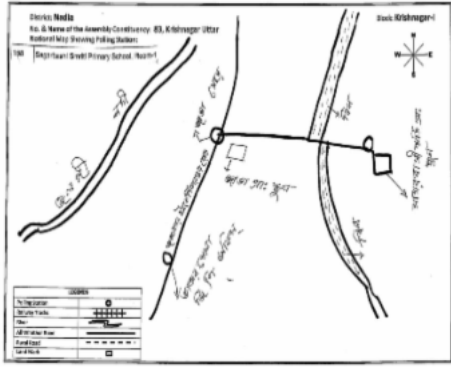

Nazri Naksha