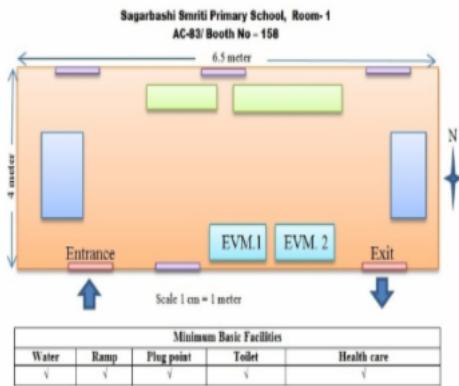

নির্বাচক নিবন্ধন আধিকারিকের স্বাক্ষর

Nazri Naksha

Google Map View

Polling Station Building Front View

Polling Station Front View

Cad View

Key MAP View

1 নাম : শ্রীজীব কর্মকার পিতার নাম: হাবলু কর্মকার বাড়ির নং : n0039 বয়স : 35 লিঙ্গ : পুরুষ	XZF1206648 ফটো উপলব্ধ	2 নাম : মৌসুমী কর্মকার স্বামীর নাম: প্রদীপ কর্মকার বাড়ির নং : এন0038 বয়স : 30 লিঙ্গ : মহিলা	XZF2295194 ফটো উপলব্ধ	3 নাম : মঙ্গল কর্মকার পিতার নাম: মানিক কর্মকার বাড়ির নং : n0038 বয়স : 29 লিঙ্গ : পুরুষ	XZF2350775 ফটো উপলব্ধ
4 নাম : সঞ্জয় কর্মকার পিতার নাম: সঞ্জয় কর্মকার বাড়ির নং : এন0001 বয়স : 25 লিঙ্গ : পুরুষ	XZF2529097 ফটো উপলব্ধ	5 নাম : রিয়া কর্মকার পিতার নাম: সুদর্শন কর্মকার বাড়ির নং : এন0011 বয়স : 26 লিঙ্গ : মহিলা	XZF2529147 ফটো উপলব্ধ	6 নাম : সঙ্গিতা কর্মকার পিতার নাম: সঞ্জয় কর্মকার বাড়ির নং : N0038 বয়স : 24 লিঙ্গ : মহিলা	XZF2748515 ফটো উপলব্ধ
7 নাম : রিস্পা (বিশ্বাস) কর্মকার স্বামীর নাম: শ্রীজীব কর্মকার বাড়ির নং : N0039 বয়স : 24 লিঙ্গ : মহিলা	XZF2761682 ফটো উপলব্ধ	8 নাম : বালক ঘোষ পিতার নাম: গুপিনাথ ঘোষ বাড়ির নং : এন0039 বয়স : 26 লিঙ্গ : পুরুষ	XZF2444404 ফটো উপলব্ধ	9 নাম : সুস্মিতা কর্মকার স্বামীর নাম: কৌশিক কর্মকার বাড়ির নং : n0038 বয়স : 27 লিঙ্গ : মহিলা	XZF2385136 ফটো উপলব্ধ
10 নাম : বিশ্বনাথ কর্মকার পিতার নাম: সত্য কর্মকার বাড়ির নং : n0038 বয়স : 66 লিঙ্গ : পুরুষ	XZF2891505 ফটো উপলব্ধ	11 নাম : বিপ্র কর্মকার পিতার নাম: বিকাশ কর্মকার বাড়ির নং : এন0039 বয়স : 20 লিঙ্গ : পুরুষ	XZF2947000 ফটো উপলব্ধ	12 নাম : কাঞ্চন কর্মকার স্বামীর নাম: বিশ্বনাথ কর্মকার বাড়ির নং : এন0038 বয়স : 58 লিঙ্গ : মহিলা	XZF2943454 ফটো উপলব্ধ
13 নাম : অর্পনা কর্মকার স্বামীর নাম: বিকাশ কর্মকার বাড়ির নং : n0039 বয়স : 40 লিঙ্গ : মহিলা	DMB2778520 ফটো উপলব্ধ	14 নাম : বিকাশ কর্মকার পিতার নাম: শ্যামাপদ কর্মকার বাড়ির নং : n0039 বয়স : 53 লিঙ্গ : পুরুষ	WB/11/075/015041 ফটো উপলব্ধ	15 নাম : রিংকু কর্মকার স্বামীর নাম: সুদর্শন কর্মকার বাড়ির নং : n0039 বয়স : 49 লিঙ্গ : মহিলা	DMB2006310 ফটো উপলব্ধ
16 নাম : সুদর্শন কর্মকার পিতার নাম: শ্যামাপদ কর্মকার বাড়ির নং : n0039 বয়স : 61 লিঙ্গ : পুরুষ	WB/11/075/015351 ফটো উপলব্ধ	17 নাম : পৌরী কর্মকার স্বামীর নাম: হাবলু কর্মকার বাড়ির নং : n0039 বয়স : 56 লিঙ্গ : মহিলা	WB/11/075/015145 ফটো উপলব্ধ	18 নাম : হাবলু কর্মকার পিতার নাম: শ্যামাপদ কর্মকার বাড়ির নং : n0039 বয়স : 67 লিঙ্গ : পুরুষ	WB/11/075/015038 ফটো উপলব্ধ
19 নাম : রত্না কর্মকার স্বামীর নাম: শ্যামাপদ কর্মকার বাড়ির নং : n0039 বয়স : 86 লিঙ্গ : মহিলা	WB/11/075/015216 ফটো উপলব্ধ	20 নাম : সান্ত্বনা কর্মকার স্বামীর নাম: সঞ্জয় কর্মকার বাড়ির নং : n0038 বয়স : 45 লিঙ্গ : মহিলা	DMB2299014 ফটো উপলব্ধ	21 নাম : সঞ্জয় কর্মকার পিতার নাম: সত্য কর্মকার বাড়ির নং : n0038 বয়স : 50 লিঙ্গ : পুরুষ	XZF2578359 ফটো উপলব্ধ
22 নাম : শ্যাম কর্মকার পিতার নাম: মানিক কর্মকার বাড়ির নং : n0038 বয়স : 29 লিঙ্গ : পুরুষ	XZF2199081 ফটো উপলব্ধ	23 নাম : মাধবী কর্মকার স্বামীর নাম: মানিক কর্মকার বাড়ির নং : n0038 বয়স : 51 লিঙ্গ : মহিলা	WB/11/075/015593 ফটো উপলব্ধ	24 নাম : মানিক কর্মকার পিতার নাম: সত্য কর্মকার বাড়ির নং : n0038 বয়স : 53 লিঙ্গ : পুরুষ	WB/11/075/015459 ফটো উপলব্ধ
25 নাম : সুদীপ কর্মকার পিতার নাম: ফডিং কর্মকার বাড়ির নং : n0038 বয়স : 29 লিঙ্গ : পুরুষ	XZF2199057 ফটো উপলব্ধ	26 নাম : প্রদীপ কর্মকার পিতার নাম: ফডিং কর্মকার বাড়ির নং : n0038 বয়স : 38 লিঙ্গ : পুরুষ	DMB2873222 ফটো উপলব্ধ	27 নাম : আরতী কর্মকার স্বামীর নাম: ফডিং কর্মকার বাড়ির নং : n0038 বয়স : 54 লিঙ্গ : মহিলা	WB/11/075/015234 ফটো উপলব্ধ
28 নাম : ফডিং কর্মকার পিতার নাম: সত্য কর্মকার বাড়ির নং : n0038 বয়স : 55 লিঙ্গ : পুরুষ	WB/11/075/015830 ফটো উপলব্ধ	29 নাম : কৌশিক কর্মকার পিতার নাম: বিশ্বনাথ কর্মকার বাড়ির নং : এন0038 বয়স : 38 লিঙ্গ : পুরুষ	DMB2575124 ফটো উপলব্ধ	30 নাম : তনুশ্রী কর্মকার স্বামীর নাম: বীরেশ্বর কর্মকার বাড়ির নং : এন0038 বয়স : 21 লিঙ্গ : মহিলা	XZF2902450 ফটো উপলব্ধ