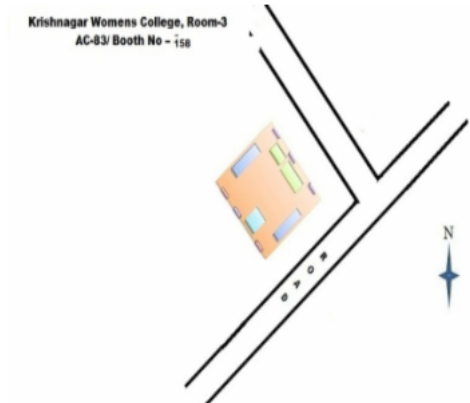

নির্বাচক নিবন্ধন আধিকারিকের স্বাক্ষর

Nazri Naksha

Google Map View

Polling Station Building Front View

Polling Station Front View

Cad View

Key MAP View

1 নাম : শ্রীজীব কর্মকার পিতার নাম: হাবলু কর্মকার বাড়ির নং : n0039 বয়স : 35 লিঙ্গ : পুরুষ	XZF1206648 ফটো উপলব্ধ	2 নাম : মৌসুমী কর্মকার স্বামীর নাম: প্রদীপ কর্মকার বাড়ির নং : এন0038 বয়স : 30 লিঙ্গ : মহিলা	XZF2295194 ফটো উপলব্ধ	3 নাম : মঙ্গল কর্মকার পিতার নাম: মানিক কর্মকার বাড়ির নং : n0038 বয়স : 29 লিঙ্গ : পুরুষ	XZF2350775 ফটো উপলব্ধ
4 নাম : সঞ্জয় কর্মকার পিতার নাম: সঞ্জয় কর্মকার বাড়ির নং : এন0001 বয়স : 25 লিঙ্গ : পুরুষ	XZF2529097 ফটো উপলব্ধ	5 নাম : রিয়া কর্মকার পিতার নাম: সুদর্শন কর্মকার বাড়ির নং : এন0011 বয়স : 26 লিঙ্গ : মহিলা	XZF2529147 ফটো উপলব্ধ	6 নাম : সঙ্গিতা কর্মকার পিতার নাম: সঞ্জয় কর্মকার বাড়ির নং : N0038 বয়স : 24 লিঙ্গ : মহিলা	XZF2748515 ফটো উপলব্ধ
7 নাম : রিস্পা (বিশ্বাস) কর্মকার স্বামীর নাম: শ্রীজীব কর্মকার বাড়ির নং : N0039 বয়স : 24 লিঙ্গ : মহিলা	XZF2761682 ফটো উপলব্ধ	8 নাম : বালক ঘোষ পিতার নাম: গুপিনাথ ঘোষ বাড়ির নং : এন0039 বয়স : 26 লিঙ্গ : পুরুষ	XZF2444404 ফটো উপলব্ধ	9 নাম : সুস্মিতা কর্মকার স্বামীর নাম: কৌশিক কর্মকার বাড়ির নং : n0038 বয়স : 27 লিঙ্গ : মহিলা	XZF2385136 ফটো উপলব্ধ
10 নাম : বিশ্বনাথ কর্মকার পিতার নাম: সত্য কর্মকার বাড়ির নং : n0038 বয়স : 66 লিঙ্গ : পুরুষ	XZF2891505 ফটো উপলব্ধ	11 নাম : বিপ্র কর্মকার পিতার নাম: বিকাশ কর্মকার বাড়ির নং : এন0039 বয়স : 20 লিঙ্গ : পুরুষ	XZF2947000 ফটো উপলব্ধ	12 নাম : কাঞ্চন কর্মকার স্বামীর নাম: বিশ্বনাথ কর্মকার বাড়ির নং : এন0038 বয়স : 58 লিঙ্গ : মহিলা	XZF2943454 ফটো উপলব্ধ
13 নাম : অর্পনা কর্মকার স্বামীর নাম: বিকাশ কর্মকার বাড়ির নং : n0039 বয়স : 40 লিঙ্গ : মহিলা	DMB2778520 ফটো উপলব্ধ	14 নাম : বিকাশ কর্মকার পিতার নাম: শ্যামাপদ কর্মকার বাড়ির নং : n0039 বয়স : 53 লিঙ্গ : পুরুষ	WB/11/075/015041 ফটো উপলব্ধ	15 নাম : রিংকু কর্মকার স্বামীর নাম: সুদর্শন কর্মকার বাড়ির নং : n0039 বয়স : 49 লিঙ্গ : মহিলা	DMB2006310 ফটো উপলব্ধ
16 নাম : সুদর্শন কর্মকার পিতার নাম: শ্যামাপদ কর্মকার বাড়ির নং : n0039 বয়স : 61 লিঙ্গ : পুরুষ	WB/11/075/015351 ফটো উপলব্ধ	17 নাম : পৌরী কর্মকার স্বামীর নাম: হাবলু কর্মকার বাড়ির নং : n0039 বয়স : 56 লিঙ্গ : মহিলা	WB/11/075/015145 ফটো উপলব্ধ	18 নাম : হাবলু কর্মকার পিতার নাম: শ্যামাপদ কর্মকার বাড়ির নং : n0039 বয়স : 67 লিঙ্গ : পুরুষ	WB/11/075/015038 ফটো উপলব্ধ
19 নাম : রত্না কর্মকার স্বামীর নাম: শ্যামাপদ কর্মকার বাড়ির নং : n0039 বয়স : 86 লিঙ্গ : মহিলা	WB/11/075/015216 ফটো উপলব্ধ	20 নাম : সান্ত্বনা কর্মকার স্বামীর নাম: সঞ্জয় কর্মকার বাড়ির নং : n0038 বয়স : 45 লিঙ্গ : মহিলা	DMB2299014 ফটো উপলব্ধ	21 নাম : সঞ্জয় কর্মকার পিতার নাম: সত্য কর্মকার বাড়ির নং : n0038 বয়স : 50 লিঙ্গ : পুরুষ	XZF2578359 ফটো উপলব্ধ
22 নাম : শ্যাম কর্মকার পিতার নাম: মানিক কর্মকার বাড়ির নং : n0038 বয়স : 29 লিঙ্গ : পুরুষ	XZF2199081 ফটো উপলব্ধ	23 নাম : মাধবী কর্মকার স্বামীর নাম: মানিক কর্মকার বাড়ির নং : n0038 বয়স : 51 লিঙ্গ : মহিলা	WB/11/075/015593 ফটো উপলব্ধ	24 নাম : মানিক কর্মকার পিতার নাম: সত্য কর্মকার বাড়ির নং : n0038 বয়স : 53 লিঙ্গ : পুরুষ	WB/11/075/015459 ফটো উপলব্ধ
25 নাম : সুদীপ কর্মকার পিতার নাম: ফডিং কর্মকার বাড়ির নং : n0038 বয়স : 29 লিঙ্গ : পুরুষ	XZF2199057 ফটো উপলব্ধ	26 নাম : প্রদীপ কর্মকার পিতার নাম: ফডিং কর্মকার বাড়ির নং : n0038 বয়স : 38 লিঙ্গ : পুরুষ	DMB2873222 ফটো উপলব্ধ	27 নাম : আরতী কর্মকার স্বামীর নাম: ফডিং কর্মকার বাড়ির নং : n0038 বয়স : 54 লিঙ্গ : মহিলা	WB/11/075/015234 ফটো উপলব্ধ
28 নাম : ফডিং কর্মকার পিতার নাম: সত্য কর্মকার বাড়ির নং : n0038 বয়স : 55 লিঙ্গ : পুরুষ	WB/11/075/015830 ফটো উপলব্ধ	29 নাম : কৌশিক কর্মকার পিতার নাম: বিশ্বনাথ কর্মকার বাড়ির নং : এন0038 বয়স : 38 লিঙ্গ : পুরুষ	DMB2575124 ফটো উপলব্ধ	30 নাম : তনুশ্রী কর্মকার স্বামীর নাম: বীরেশ্বর কর্মকার বাড়ির নং : এন0038 বয়স : 21 লিঙ্গ : মহিলা	XZF2902450 ফটো উপলব্ধ