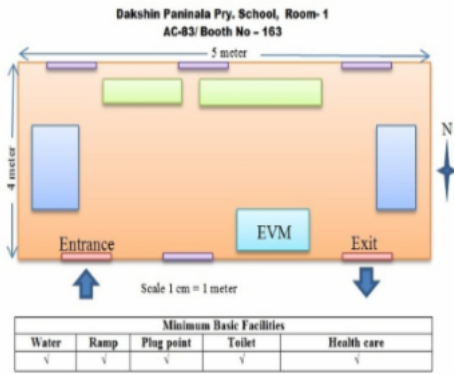

নির্বাচক নিবন্ধন আধিকারিকের স্বাক্ষর

Nazri Naksha

Google Map View

Polling Station Building Front View

Polling Station Front View

Cad View

Key MAP View

1 নাম : নূরিফা বিবি স্বামীর নাম : আহমত সেখ বাড়ির নং : n0003 বয়স : 40 লিঙ্গ : মহিলা	DMB2781375 ফটো উপলব্ধ	2 নাম : সহরজান বেওয়া পিতার নাম : আহমত সেখ বাড়ির নং : n0051 বয়স : 71 লিঙ্গ : পুরুষ	WB/11/075/033022 ফটো উপলব্ধ	3 নাম : আসরাফ আলি সেখ পিতার নাম : আহমত সেখ বাড়ির নং : n0051 বয়স : 51 লিঙ্গ : পুরুষ	WB/11/075/033312 ফটো উপলব্ধ
4 নাম : শর্মিলা খাতুন বিবি স্বামীর নাম : সফি সেখ বাড়ির নং : n0178 বয়স : 31 লিঙ্গ : মহিলা	XZF2357242 ফটো উপলব্ধ	5 নাম : সারুখ সেখ পিতার নাম : আসরাফ সেখ বাড়ির নং : এন0051 বয়স : 23 লিঙ্গ : পুরুষ	XZF2872620 ফটো উপলব্ধ	6 নাম : পাপিয়া বিবি স্বামীর নাম : আহমত আলি বাড়ির নং : আরশিহরি বয়স : 37 লিঙ্গ : মহিলা	XZF0722264 ফটো উপলব্ধ
7 নাম : সাহিনা বিবি স্বামীর নাম : সফিকুল ইসলাম বাড়ির নং : এন0067 বয়স : 38 লিঙ্গ : মহিলা	XZF0719633 ফটো উপলব্ধ	8 নাম : মস্নীমা বিবি স্বামীর নাম : আনসার শেখ বাড়ির নং : n0181 বয়স : 43 লিঙ্গ : মহিলা	DMB2579019 ফটো উপলব্ধ	9 নাম : তিথি দাস পিতার নাম : সুকুমার দাস বাড়ির নং : এন0051 বয়স : 22 লিঙ্গ : মহিলা	XZF2872828 ফটো উপলব্ধ
10 নাম : কালাম সেখ পিতার নাম : আসরাফ সেখ বাড়ির নং : এন0001 বয়স : 25 লিঙ্গ : পুরুষ	XZF2523017 ফটো উপলব্ধ	11 নাম : দীপক অধিকারী পিতার নাম : কালিপদ অধিকারী বাড়ির নং : n0026 বয়স : 27 লিঙ্গ : পুরুষ	XZF2385946 ফটো উপলব্ধ	12 নাম : খুকুমালা মুন্ডল স্বামীর নাম : দেবশীষ মুন্ডল বাড়ির নং : n0026 বয়স : 40 লিঙ্গ : মহিলা	DMB2578912 ফটো উপলব্ধ
13 নাম : সুজাতা অধিকারী স্বামীর নাম : কালিপদ অধিকারী বাড়ির নং : n0017 বয়স : 45 লিঙ্গ : মহিলা	DMB2578938 ফটো উপলব্ধ	14 নাম : সাবিত্রী অধিকারী স্বামীর নাম : রাজকৃষ্ণ অধিকারী বাড়ির নং : n0026 বয়স : 81 লিঙ্গ : মহিলা	WB/11/075/033509 ফটো উপলব্ধ	15 নাম : কালিপদ অধিকারী পিতার নাম : রাজকৃষ্ণ অধিকারী বাড়ির নং : n0026 বয়স : 52 লিঙ্গ : পুরুষ	DMB2713774 ফটো উপলব্ধ
16 নাম : আনেহার খাতুন পিতার নাম : কিতাব আলি সেখ বাড়ির নং : n0200 বয়স : 27 লিঙ্গ : মহিলা	XZF2445351 ফটো উপলব্ধ	17 নাম : বুলু খাতুন বিবি স্বামীর নাম : বাবর আলী সেখ বাড়ির নং : . বয়স : 29 লিঙ্গ : মহিলা	XZF2760205 ফটো উপলব্ধ	18 নাম : নিলুফা খাতুন বিবি স্বামীর নাম : নজরুল সেখ বাড়ির নং : . বয়স : 27 লিঙ্গ : মহিলা	XZF2757789 ফটো উপলব্ধ
19 নাম : সঞ্জীবন ঘোষ পিতার নাম : শ্যামল ঘোষ বাড়ির নং : n0019 বয়স : 25 লিঙ্গ : পুরুষ	XZF2761617 ফটো উপলব্ধ	20 নাম : প্রহ্লাদ ঘোষ পিতার নাম : রাজকুমার ঘোষ বাড়ির নং : n0014 বয়স : 33 লিঙ্গ : পুরুষ	XZF1848837 ফটো উপলব্ধ	21 নাম : নবকুমার ঘোষ পিতার নাম : কান্তিক ঘোষ বাড়ির নং : n0076 বয়স : 44 লিঙ্গ : পুরুষ	DMB2578813 ফটো উপলব্ধ
22 নাম : রাজকুমার ঘোষ পিতার নাম : কান্তিক ঘোষ বাড়ির নং : n0014 বয়স : 47 লিঙ্গ : পুরুষ	XZF2881670 ফটো উপলব্ধ	23 নাম : পূর্ণিমা ঘোষ স্বামীর নাম : রাজকুমার ঘোষ বাড়ির নং : n0014 বয়স : 52 লিঙ্গ : মহিলা	XZF2834836 ফটো উপলব্ধ	24 নাম : দীপঙ্কর ঘোষ পিতার নাম : বিমল ঘোষ বাড়ির নং : এন0062 বয়স : 21 লিঙ্গ : পুরুষ	XZF2938447 ফটো উপলব্ধ
25 নাম : মনোজিৎ ঘোষ পিতার নাম : মঙ্গল ঘোষ বাড়ির নং : এন0013 বয়স : 27 লিঙ্গ : পুরুষ	XZF2417400 ফটো উপলব্ধ	26 নাম : তরুণ কুমার ঘোষ পিতার নাম : জয়দেব ঘোষ বাড়ির নং : n0006 বয়স : 43 লিঙ্গ : পুরুষ	DMB2306637 ফটো উপলব্ধ	27 নাম : পূজা ঘোষ স্বামীর নাম : প্রহ্লাদ ঘোষ বাড়ির নং : এন0014 বয়স : 22 লিঙ্গ : মহিলা	XZF2905586 ফটো উপলব্ধ
28 নাম : শুভঙ্কর ঘোষ পিতার নাম : বিমল ঘোষ বাড়ির নং : এন0175 বয়স : 23 লিঙ্গ : পুরুষ	XZF2872844 ফটো উপলব্ধ	29 নাম : সুমন ঘোষ পিতার নাম : মেঘনাথ ঘোষ বাড়ির নং : এন0166 বয়স : 25 লিঙ্গ : পুরুষ	XZF2532406 ফটো উপলব্ধ	30 নাম : সুব্রত ঘোষ পিতার নাম : মেঘনাথ ঘোষ বাড়ির নং : এন0166 বয়স : 26 লিঙ্গ : পুরুষ	XZF2532372 ফটো উপলব্ধ