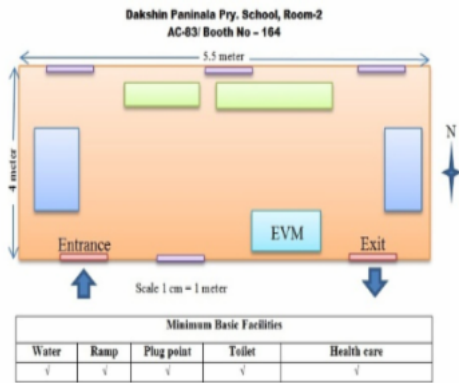

নির্বাচক নিবন্ধন আধিকারিকের স্বাক্ষর

Nazri Naksha

Google Map View

Polling Station Building Front View

Polling Station Front View

Cad View

Key MAP View

1 নাম : দুলাল ঘোষ পিতার নাম : উজ্জল ঘোষ বাড়ির নং : n0046 বয়স : 45 লিঙ্গ : পুরুষ	XZF1976661	ফটো উপলব্ধ	2 নাম : মৌসুমী ঘোষ স্বামীর নাম : দুলাল ঘোষ বাড়ির নং : n0046 বয়স : 36 লিঙ্গ : মহিলা	XZF1976463	ফটো উপলব্ধ	3 নাম : আপাল ঘোষ পিতার নাম : ভগল ঘোষ বাড়ির নং : n0046 বয়স : 61 লিঙ্গ : পুরুষ	DMB2002509	ফটো উপলব্ধ
4 নাম : পার্বতী ঘোষ স্বামীর নাম : আপাল ঘোষ বাড়ির নং : n0046 বয়স : 56 লিঙ্গ : মহিলা	DMB2002517	ফটো উপলব্ধ	5 নাম : পৌতম ঘোষ পিতার নাম : আপাল ঘোষ বাড়ির নং : n0046 বয়স : 34 লিঙ্গ : পুরুষ	XZF1621549	ফটো উপলব্ধ	6 নাম : ছকিনা বিবি স্বামীর নাম : খোদাবক্স সেখ বাড়ির নং : n0046 বয়স : 76 লিঙ্গ : মহিলা	WB/11/075/009808	ফটো উপলব্ধ
7 নাম : আরতী ঘোষ স্বামীর নাম : উজ্জল ঘোষ বাড়ির নং : n0046 বয়স : 74 লিঙ্গ : মহিলা	XZF1849207	ফটো উপলব্ধ	8 নাম : বন্দনা ঘোষ পিতার নাম : উজ্জল ঘোষ বাড়ির নং : n0046 বয়স : 48 লিঙ্গ : মহিলা	XZF2088748	ফটো উপলব্ধ	9 নাম : দইলী বেওয়া স্বামীর নাম : সোহরাব্দ সেখ বাড়ির নং : n0107 বয়স : 96 লিঙ্গ : মহিলা	DMB0051466	ফটো উপলব্ধ
10 নাম : রোহিদা বিবি স্বামীর নাম : হজরত সেখ বাড়ির নং : n0107 বয়স : 51 লিঙ্গ : মহিলা	WB/11/075/009944	ফটো উপলব্ধ	11 নাম : রমজান সেখ পিতার নাম : সাহারাফ সেখ বাড়ির নং : n0107 বয়স : 50 লিঙ্গ : পুরুষ	DMB2938900	ফটো উপলব্ধ	12 নাম : ইনহার খাতুন মায়ের নাম : দুইলী বেওয়া বাড়ির নং : n0107 বয়স : 43 লিঙ্গ : মহিলা	DMB2296283	ফটো উপলব্ধ
13 নাম : মঞ্জীনা বিবি স্বামীর নাম : নজরুল সেখ বাড়ির নং : n0108 বয়স : 66 লিঙ্গ : মহিলা	DMB2295848	ফটো উপলব্ধ	14 নাম : উর্মিলা খাতুন পিতার নাম : নজরুল সেখ বাড়ির নং : n0108 বয়স : 41 লিঙ্গ : মহিলা	DMB2777332	ফটো উপলব্ধ	15 নাম : রহিমা খাতুন মায়ের নাম : মঞ্জীনা বিবি বাড়ির নং : n0108 বয়স : 45 লিঙ্গ : মহিলা	XZF0723767	ফটো উপলব্ধ
16 নাম : পিংকি বিবি স্বামীর নাম : জাকির হোসেন সেখ বাড়ির নং : n0108 বয়স : 38 লিঙ্গ : মহিলা	DMB2777530	ফটো উপলব্ধ	17 নাম : আকাশ লাল পিতার নাম : নন্দ লাল বাড়ির নং : n0108 বয়স : 30 লিঙ্গ : পুরুষ	XZF2233328	ফটো উপলব্ধ	18 নাম : বিশ্বজিৎ বিশ্বাস মায়ের নাম : উর্মিলা বিশ্বাস বাড়ির নং : n0108 বয়স : 28 লিঙ্গ : পুরুষ	XZF2445534	ফটো উপলব্ধ
19 নাম : গাজু সেখ পিতার নাম : গোপাল সেখ বাড়ির নং : n0101 বয়স : 55 লিঙ্গ : পুরুষ	XZF2840767	ফটো উপলব্ধ	20 নাম : রাফিয়া বিবি স্বামীর নাম : গাজু সেখ বাড়ির নং : n0101 বয়স : 48 লিঙ্গ : মহিলা	DMB2295822	ফটো উপলব্ধ	21 নাম : শান্তনা মল্লিক স্বামীর নাম : নরায়ন মল্লিক বাড়ির নং : n0194 বয়স : 42 লিঙ্গ : মহিলা	XZF2297489	ফটো উপলব্ধ
22 নাম : জামাল সেখ পিতার নাম : নাসের সেখ বাড়ির নং : n0101 বয়স : 31 লিঙ্গ : পুরুষ	XZF1976646	ফটো উপলব্ধ	23 নাম : ছাপিয়া বিবি স্বামীর নাম : নাসের সেখ বাড়ির নং : n0101 বয়স : 59 লিঙ্গ : মহিলা	XZF2758118	ফটো উপলব্ধ	24 নাম : অক্ষয় ঘোষ পিতার নাম : দুলাল ঘোষ বাড়ির নং : এন0046 বয়স : 22 লিঙ্গ : পুরুষ	XZF2905842	ফটো উপলব্ধ
25 নাম : রাহুল ঘোষ পিতার নাম : দুলাল ঘোষ বাড়ির নং : এন0046 বয়স : 21 লিঙ্গ : পুরুষ	XZF2968485	ফটো উপলব্ধ	26 নাম : উর্মি মন্ডল পিতার নাম : উত্তম মন্ডল বাড়ির নং : বয়স : 21 লিঙ্গ : মহিলা	XZF2937126	ফটো উপলব্ধ	27 নাম : মনিকা লাল স্বামীর নাম : আকাশ লাল বাড়ির নং : এন0108 বয়স : 22 লিঙ্গ : মহিলা	XZF2905917	ফটো উপলব্ধ
28 নাম : নাসের সেখ পিতার নাম : গোপাল সেখ বাড়ির নং : n0101 বয়স : 65 লিঙ্গ : পুরুষ	XZF2758142	ফটো উপলব্ধ	29 নাম : কাঞ্চন বিবি স্বামীর নাম : সোনাঙ্গল সেখ বাড়ির নং : n0194 বয়স : 51 লিঙ্গ : মহিলা	WB/11/075/009809	ফটো উপলব্ধ	30 নাম : রনজিৎ কর্মকার পিতার নাম : সাগর কর্মকার বাড়ির নং : n0216 বয়স : 31 লিঙ্গ : পুরুষ	UPW1516509	ফটো উপলব্ধ