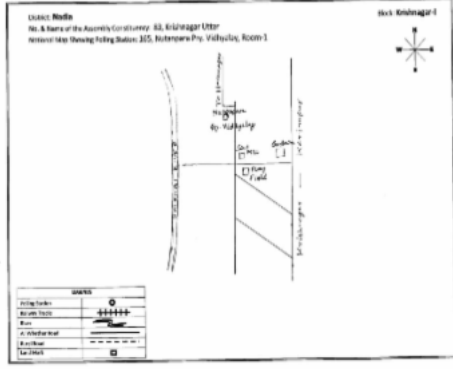

Nazri Naksha