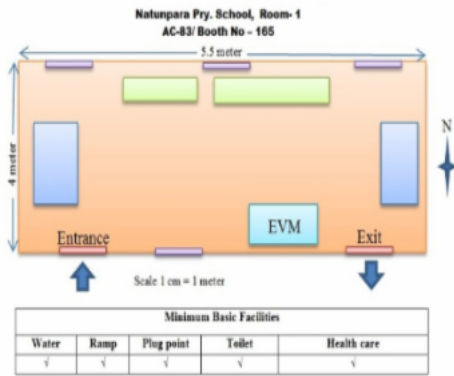

নির্বাচক নিবন্ধন আধিকারিকের স্বাক্ষর

Nazri Naksha

Google Map View

Polling Station Building Front View

Polling Station Front View

Cad View

Key MAP View

1 নাম : শোভারানী কর্মকার স্বামীর নাম: নীলমনি কর্মকার বাড়ির নং : n0033 বয়স : 68 লিঙ্গ : মহিলা	WB/11/075/009928	ফটো উপলব্ধ	2 নাম : দীনবন্ধু কর্মকার পিতার নাম: নীলমনি কর্মকার বাড়ির নং : n0033 বয়স : 57 লিঙ্গ : পুরুষ	WB/11/075/009450	ফটো উপলব্ধ	3 নাম : সোমা কর্মকার স্বামীর নাম: দীনবন্ধু কর্মকার বাড়ির নং : n0033 বয়স : 39 লিঙ্গ : মহিলা	DMB277605	ফটো উপলব্ধ
4 নাম : চন্ডীচরন কর্মকার পিতার নাম: নীলমনি কর্মকার বাড়ির নং : n0033 বয়স : 46 লিঙ্গ : পুরুষ	DMB2296531	ফটো উপলব্ধ	5 নাম : আশা কর্মকার স্বামীর নাম: হেমন্ত কর্মকার বাড়ির নং : n0034 বয়স : 79 লিঙ্গ : মহিলা	WB/11/075/009813	ফটো উপলব্ধ	6 নাম : অনাথ কর্মকার পিতার নাম: হেমন্ত কর্মকার বাড়ির নং : n0034 বয়স : 53 লিঙ্গ : পুরুষ	DMB2003390	ফটো উপলব্ধ
7 নাম : বাসন্তী কর্মকার স্বামীর নাম: অনাথ কর্মকার বাড়ির নং : n0034 বয়স : 44 লিঙ্গ : মহিলা	DMB2777720	ফটো উপলব্ধ	8 নাম : সৌরভ কর্মকার পিতার নাম: সুভাষ কর্মকার বাড়ির নং : এন0126 বয়স : 25 লিঙ্গ : পুরুষ	XZF2532885	ফটো উপলব্ধ	9 নাম : অনুমিতা কর্মকার পিতার নাম: অনাথ কর্মকার বাড়ির নং : 214 বয়স : 22 লিঙ্গ : মহিলা	XZF2906444	ফটো উপলব্ধ
10 নাম : সোনালী ঘোষ পিতার নাম: কার্তিক ঘোষ বাড়ির নং : N0033 বয়স : 38 লিঙ্গ : মহিলা	UPW1310333	ফটো উপলব্ধ	11 নাম : শুভম কর্মকার পিতার নাম: দীনবন্ধু কর্মকার বাড়ির নং : এন0033 বয়স : 20 লিঙ্গ : পুরুষ	XZF2982098	ফটো উপলব্ধ	12 নাম : বিকাশ কর্মকার পিতার নাম: হেমন্ত কর্মকার বাড়ির নং : n0034 বয়স : 43 লিঙ্গ : পুরুষ	DMB2573954	ফটো উপলব্ধ
13 নাম : রেখা কর্মকার স্বামীর নাম: সুভাষ কর্মকার বাড়ির নং : n0034 বয়স : 43 লিঙ্গ : মহিলা	DMB2295939	ফটো উপলব্ধ	14 নাম : সুভাষ কর্মকার পিতার নাম: হেমন্ত কর্মকার বাড়ির নং : n0034 বয়স : 50 লিঙ্গ : পুরুষ	WB/11/075/009014	ফটো উপলব্ধ	15 নাম : সন্ধ্যা ঘোষ স্বামীর নাম: নাড়গোপাল ঘোষ বাড়ির নং : n0008 বয়স : 60 লিঙ্গ : মহিলা	WB/11/075/009929	ফটো উপলব্ধ
16 নাম : পার্থনা ঘোষ স্বামীর নাম: বিনয়কুমার ঘোষ বাড়ির নং : n0008 বয়স : 52 লিঙ্গ : মহিলা	DMB2296630	ফটো উপলব্ধ	17 নাম : বিনয়কুমার ঘোষ পিতার নাম: দুলালচন্দ্র ঘোষ বাড়ির নং : n0008 বয়স : 60 লিঙ্গ : পুরুষ	DMB2296622	ফটো উপলব্ধ	18 নাম : সুমন ঘোষ পিতার নাম: নাড়গোপাল ঘোষ বাড়ির নং : n0007 বয়স : 38 লিঙ্গ : পুরুষ	DMB2573822	ফটো উপলব্ধ
19 নাম : সুখেন ঘোষ পিতার নাম: নাড়গোপাল ঘোষ বাড়ির নং : n0007 বয়স : 40 লিঙ্গ : পুরুষ	DMB2573871	ফটো উপলব্ধ	20 নাম : সোমনাথ ঘোষ পিতার নাম: অমরচন্দ্র ঘোষ বাড়ির নং : n0007 বয়স : 40 লিঙ্গ : পুরুষ	DMB2296556	ফটো উপলব্ধ	21 নাম : পম্পা ঘোষ স্বামীর নাম: কল্যান ঘোষ বাড়ির নং : n0007 বয়স : 39 লিঙ্গ : মহিলা	DMB277688	ফটো উপলব্ধ
22 নাম : কল্পনা ঘোষ স্বামীর নাম: অমর ঘোষ বাড়ির নং : n0007 বয়স : 66 লিঙ্গ : মহিলা	WB/11/075/009797	ফটো উপলব্ধ	23 নাম : নারুগোপাল ঘোষ পিতার নাম: দুলাল ঘোষ বাড়ির নং : n0007 বয়স : 67 লিঙ্গ : পুরুষ	WB/11/075/009738	ফটো উপলব্ধ	24 নাম : বুলু ঘোষ স্বামীর নাম: বাপী ঘোষ বাড়ির নং : n0006 বয়স : 38 লিঙ্গ : মহিলা	DMB277639	ফটো উপলব্ধ
25 নাম : বাপী ঘোষ পিতার নাম: তারাপদ ঘোষ বাড়ির নং : n0006 বয়স : 49 লিঙ্গ : পুরুষ	DMB2296119	ফটো উপলব্ধ	26 নাম : অমর ঘোষ পিতার নাম: সমর ঘোষ বাড়ির নং : n0005 বয়স : 31 লিঙ্গ : পুরুষ	XZF2088763	ফটো উপলব্ধ	27 নাম : সনেকা ঘোষ স্বামীর নাম: সমর ঘোষ বাড়ির নং : n0005 বয়স : 59 লিঙ্গ : মহিলা	WB/09/069/132264	ফটো উপলব্ধ
28 নাম : সমর ঘোষ পিতার নাম: রামপদ ঘোষ বাড়ির নং : n0005 বয়স : 67 লিঙ্গ : পুরুষ	WB/09/069/132039	ফটো উপলব্ধ	29 নাম : প্রসেনজিৎ ঘোষ পিতার নাম: বাবলু ঘোষ বাড়ির নং : n0004 বয়স : 37 লিঙ্গ : পুরুষ	XZF1621911	ফটো উপলব্ধ	30 নাম : তুলিকা ঘোষ স্বামীর নাম: ষষ্ঠী ঘোষ বাড়ির নং : n0004 বয়স : 40 লিঙ্গ : মহিলা	XZF0728766	ফটো উপলব্ধ