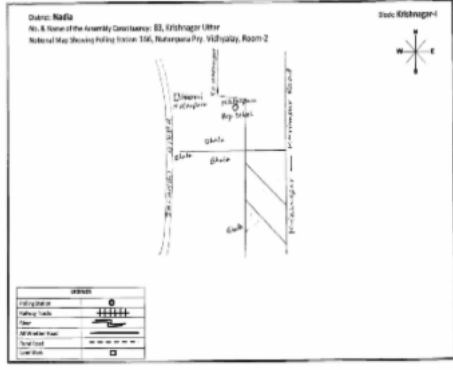

Nazri Naksha