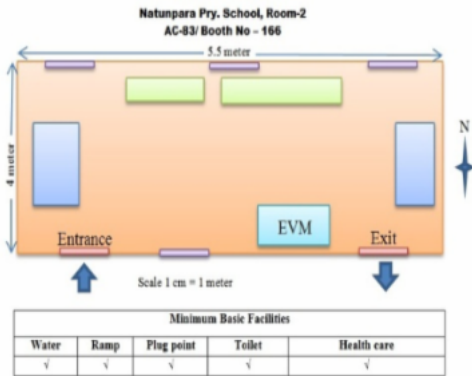

নির্বাচক নিবন্ধন আধিকারিকের স্বাক্ষর

Nazri Naksha

Google Map View

Polling Station Building Front View

Polling Station Front View

Cad View

Key MAP View

1 নাম : রূপালী মন্ডল পিতার নাম: দীনবন্ধু মন্ডল বাড়ির নং : 25 বয়স : 25 লিঙ্গ : মহিলা	XZF2750719	ফটো উপলব্ধ	2 নাম : ফুলনদেবী ঘোষ স্বামীর নাম: বুদ্ধদেব ঘোষ বাড়ির নং : n0369 বয়স : 27 লিঙ্গ : মহিলা	XZF2471795	ফটো উপলব্ধ	3 নাম : বিজলী কর্মকার(হালদার) স্বামীর নাম: উত্তরকর্মকার বাড়ির নং : n0197 বয়স : 33 লিঙ্গ : মহিলা	XZF2298230	ফটো উপলব্ধ
4 নাম : অনুপ কর্মকার পিতার নাম: অনিল কর্মকার বাড়ির নং : n0198 বয়স : 38 লিঙ্গ : পুরুষ	DMB2872695	ফটো উপলব্ধ	5 নাম : তারক কর্মকার পিতার নাম: অনিল কর্মকার বাড়ির নং : n0197 বয়স : 41 লিঙ্গ : পুরুষ	DMB2938934	ফটো উপলব্ধ	6 নাম : রকি কর্মকার পিতার নাম: বাবু কর্মকার বাড়ির নং : এন0319 বয়স : 25 লিঙ্গ : পুরুষ	XZF2515690	ফটো উপলব্ধ
7 নাম : ভারতী কর্মকার স্বামীর নাম: অনিল কর্মকার বাড়ির নং : এন0200 বয়স : 65 লিঙ্গ : মহিলা	WB/11/074/087270	ফটো উপলব্ধ	8 নাম : সুমিতা কর্মকার পিতার নাম: বাবু কর্মকার বাড়ির নং : এন0319 বয়স : 23 লিঙ্গ : মহিলা	XZF2803492	ফটো উপলব্ধ	9 নাম : বাবু কর্মকার পিতার নাম: সুশান্ত কর্মকার বাড়ির নং : n0319 বয়স : 59 লিঙ্গ : পুরুষ	XZF2298115	ফটো উপলব্ধ
10 নাম : আলো কর্মকার স্বামীর নাম: বাবু কর্মকার বাড়ির নং : n0318 বয়স : 55 লিঙ্গ : মহিলা	XZF2298107	ফটো উপলব্ধ	11 নাম : সুব্রত গড়াই পিতার নাম: কার্তিক গড়াই বাড়ির নং : এন0090 বয়স : 23 লিঙ্গ : পুরুষ	XZF2803369	ফটো উপলব্ধ	12 নাম : পৌলমী গড়াই পিতার নাম: প্রবীর গড়াই বাড়ির নং : এন0087 বয়স : 25 লিঙ্গ : মহিলা	XZF2872034	ফটো উপলব্ধ
13 নাম : রাকা গড়াই প্রামানিক স্বামীর নাম: সুদীপ্ত গড়াই বাড়ির নং : N0087 বয়স : 31 লিঙ্গ : মহিলা	XZF2760486	ফটো উপলব্ধ	14 নাম : মমতা রায় মায়ের নাম: চিত্তামনি রায় বাড়ির নং : এন0087 বয়স : 27 লিঙ্গ : মহিলা	XZF2872125	ফটো উপলব্ধ	15 নাম : শুক্লা গড়াই পিতার নাম: কালিপদ গড়াই বাড়ির নং : n0091 বয়স : 36 লিঙ্গ : মহিলা	XZF0729467	ফটো উপলব্ধ
16 নাম : জগন্নাথ গড়াই পিতার নাম: কালিপদ গড়াই বাড়ির নং : n0091 বয়স : 46 লিঙ্গ : পুরুষ	XZF0729459	ফটো উপলব্ধ	17 নাম : সন্ধ্যা গড়াই স্বামীর নাম: পাঁচুগোপাল গড়াই বাড়ির নং : n0091 বয়স : 50 লিঙ্গ : মহিলা	WB/11/075/012010	ফটো উপলব্ধ	18 নাম : পাঁচুগোপাল গড়াই পিতার নাম: কালিপদ গড়াই বাড়ির নং : n0091 বয়স : 53 লিঙ্গ : পুরুষ	WB/11/075/012381	ফটো উপলব্ধ
19 নাম : মীরা গড়াই স্বামীর নাম: কালীপদ গড়াই বাড়ির নং : n0091 বয়স : 71 লিঙ্গ : মহিলা	WB/11/075/012075	ফটো উপলব্ধ	20 নাম : কার্তিক গড়াই পিতার নাম: পঞ্চানন গড়াই বাড়ির নং : n0090 বয়স : 50 লিঙ্গ : পুরুষ	XZF1789015	ফটো উপলব্ধ	21 নাম : শিপ্রা গড়াই স্বামীর নাম: লালচাঁদ গড়াই বাড়ির নং : n0090 বয়স : 39 লিঙ্গ : মহিলা	XZF1849660	ফটো উপলব্ধ
22 নাম : শর্মিষ্ঠা গড়াই পিতার নাম: সনাতন গড়াই বাড়ির নং : n0087 বয়স : 39 লিঙ্গ : মহিলা	DMB2872547	ফটো উপলব্ধ	23 নাম : সুদীপ্ত গড়াই পিতার নাম: সনাতন গড়াই বাড়ির নং : n0087 বয়স : 39 লিঙ্গ : পুরুষ	DMB2712412	ফটো উপলব্ধ	24 নাম : দিপালী গড়াই স্বামীর নাম: সোনাভন গড়াই বাড়ির নং : n0087 বয়স : 65 লিঙ্গ : মহিলা	WB/11/075/012258	ফটো উপলব্ধ
25 নাম : সোনাভন গড়াই পিতার নাম: সুফল গড়াই বাড়ির নং : n0087 বয়স : 75 লিঙ্গ : পুরুষ	WB/11/075/012114	ফটো উপলব্ধ	26 নাম : সুজাতা গড়াই (পোদ্দার) স্বামীর নাম: প্রবীর গড়াই বাড়ির নং : n0087 বয়স : 44 লিঙ্গ : মহিলা	XZF1207869	ফটো উপলব্ধ	27 নাম : প্রবীর গড়াই পিতার নাম: প্রবোধ গড়াই বাড়ির নং : n0087 বয়স : 63 লিঙ্গ : পুরুষ	WB/11/075/012080	ফটো উপলব্ধ
28 নাম : অঞ্জলি গড়াই স্বামীর নাম: প্রবোধ গড়াই বাড়ির নং : n0087 বয়স : 72 লিঙ্গ : মহিলা	WB/11/075/012059	ফটো উপলব্ধ	29 নাম : রুমা গড়াই স্বামীর নাম: প্রদীপ কুমার গড়াই বাড়ির নং : n0163 বয়স : 43 লিঙ্গ : মহিলা	DMB2574473	ফটো উপলব্ধ	30 নাম : লালচাঁদ গড়াই পিতার নাম: পঞ্চানন গড়াই বাড়ির নং : n0090 বয়স : 52 লিঙ্গ : পুরুষ	WB/11/075/012178	ফটো উপলব্ধ