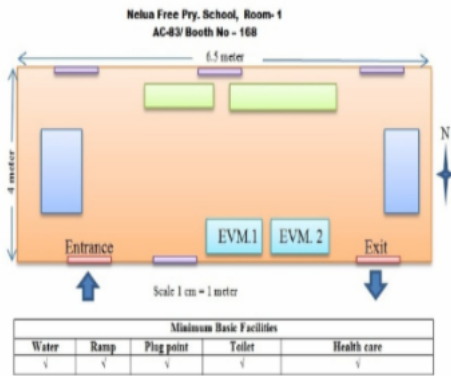

নির্বাচক নিবন্ধন আধিকারিকের স্বাক্ষর

Nazri Naksha

Google Map View

Polling Station Building Front View

Polling Station Front View

Cad View

Key MAP View

1	XZF2598423	নাম : রাহিনুর বেওয়া স্বামীর নাম: সহিদুল মন্ডল বাড়ির নং : n0143 বয়স : 62 লিঙ্গ : মহিলা	ফটো উপলব্ধ	2	WB/11/074/192686	নাম : মুরারী সেখ পিতার নাম: কলিমুদ্দিন সেখ বাড়ির নং : n0143 বয়স : 56 লিঙ্গ : পুরুষ	ফটো উপলব্ধ	3	WB/11/074/192711	নাম : ছকিনা বেওয়া স্বামীর নাম: করিম বিশ্বাস বাড়ির নং : n0070 বয়স : 79 লিঙ্গ : মহিলা	ফটো উপলব্ধ
4	LQD2389336	নাম : পিণ্টু ঘোষ স্বামীর নাম: বিপ্লব ঘোষ বাড়ির নং : n0070 বয়স : 38 লিঙ্গ : মহিলা	ফটো উপলব্ধ	5	LQD2196822	নাম : আজিজা বিশ্বাস স্বামীর নাম: কাশেম আলি বিশ্বাস বাড়ির নং : n0070 বয়স : 42 লিঙ্গ : মহিলা	ফটো উপলব্ধ	6	XZF1857143	নাম : সাবিনা বিবি স্বামীর নাম: সফিকুল মন্ডল বাড়ির নং : n0179 বয়স : 32 লিঙ্গ : মহিলা	ফটো উপলব্ধ
7	XZF2141497	নাম : লতিকা খাতুন বিবি স্বামীর নাম: সাহাদোত মন্ডল বাড়ির নং : n0180 বয়স : 35 লিঙ্গ : মহিলা	ফটো উপলব্ধ	8	WB/11/074/192503	নাম : ছকিনা বেওয়া স্বামীর নাম: মুনসুর মন্ডল বাড়ির নং : n0104 বয়স : 60 লিঙ্গ : মহিলা	ফটো উপলব্ধ	9	WB/11/074/192769	নাম : মকছেদ মণ্ডল পিতার নাম: আবুল হোসেন মণ্ডল বাড়ির নং : n0104 বয়স : 59 লিঙ্গ : পুরুষ	ফটো উপলব্ধ
10	LQD2389385	নাম : নাসিনা বিবি স্বামীর নাম: মকছেদ মণ্ডল বাড়ির নং : n0104 বয়স : 40 লিঙ্গ : মহিলা	ফটো উপলব্ধ	11	XZF2598365	নাম : সুলতান মন্ডল পিতার নাম: আবুল হোসেন মন্ডল বাড়ির নং : n0104 বয়স : 51 লিঙ্গ : পুরুষ	ফটো উপলব্ধ	12	WB/11/074/192348	নাম : খাদু বানু বেওয়া স্বামীর নাম: নূর হক মন্ডল বাড়ির নং : n0096 বয়স : 66 লিঙ্গ : মহিলা	ফটো উপলব্ধ
13	XZF3015906	নাম : রসিদ মন্ডল পিতার নাম: আলাই মন্ডল বাড়ির নং : n0096 বয়স : 59 লিঙ্গ : পুরুষ	ফটো উপলব্ধ	14	LQD2315240	নাম : রেহেনা বিবি মণ্ডল স্বামীর নাম: রসিদ মণ্ডল বাড়ির নং : n0096 বয়স : 47 লিঙ্গ : মহিলা	ফটো উপলব্ধ	15	LQD1390640	নাম : মতিয়ার মণ্ডল পিতার নাম: আলাই মণ্ডল বাড়ির নং : n0096 বয়স : 57 লিঙ্গ : পুরুষ	ফটো উপলব্ধ
16	LQD2196749	নাম : এসমাতারা বিবি মন্ডল স্বামীর নাম: আহম্মদ মন্ডল বাড়ির নং : n0096 বয়স : 39 লিঙ্গ : মহিলা	ফটো উপলব্ধ	17	XZF0737304	নাম : পাকিরন খাতুন মায়ের নাম: ছামেনা বেওয়া বাড়ির নং : n0104 বয়স : 42 লিঙ্গ : মহিলা	ফটো উপলব্ধ	18	LQD2315307	নাম : কুলছন বিবি মন্ডল স্বামীর নাম: মুরারী সেখ বাড়ির নং : n0143 বয়স : 40 লিঙ্গ : মহিলা	ফটো উপলব্ধ
19	XZF2999357	নাম : আমেনা বেওয়া স্বামীর নাম: কলিমউদ্দীন বাড়ির নং : n0143 বয়স : 91 লিঙ্গ : মহিলা	ফটো উপলব্ধ	20	LQD2196830	নাম : আরবিছন বিবি মন্ডল স্বামীর নাম: কুতুব মন্ডল বাড়ির নং : n0075 বয়স : 48 লিঙ্গ : মহিলা	ফটো উপলব্ধ	21	XZF1622919	নাম : রিংকু বিবি স্বামীর নাম: ইব্রাহিম মণ্ডল বাড়ির নং : n0075 বয়স : 35 লিঙ্গ : মহিলা	ফটো উপলব্ধ
22	WB/11/074/192579	নাম : কুতুব মণ্ডল পিতার নাম: মোবারক মণ্ডল বাড়ির নং : n0075 বয়স : 49 লিঙ্গ : পুরুষ	ফটো উপলব্ধ	23	XZF1622901	নাম : রহিতোন বেওয়া স্বামীর নাম: নূরমহাম্মদ মণ্ডল বাড়ির নং : n0075 বয়স : 64 লিঙ্গ : মহিলা	ফটো উপলব্ধ	24	XZF2298867	নাম : সমিরুল মন্ডল পিতার নাম: রসিদ মন্ডল বাড়ির নং : n0096 বয়স : 28 লিঙ্গ : পুরুষ	ফটো উপলব্ধ
25	XZF1978048	নাম : দরিয়া খাতুন পিতার নাম: আসরব আলি বিশ্বাস বাড়ির নং : n0070 বয়স : 31 লিঙ্গ : মহিলা	ফটো উপলব্ধ	26	XZF2201580	নাম : নূরবানু বিশ্বাস স্বামীর নাম: আমজদ আলি বিশ্বাস বাড়ির নং : n0070 বয়স : 35 লিঙ্গ : মহিলা	ফটো উপলব্ধ	27	WB/11/074/192113	নাম : কাশেম আলি বিশ্বাস পিতার নাম: করিম বিশ্বাস বাড়ির নং : n0070 বয়স : 58 লিঙ্গ : পুরুষ	ফটো উপলব্ধ
28	WB/11/074/192497	নাম : খাদেজা বিবি স্বামীর নাম: মুনসুর আলি বিশ্বাস বাড়ির নং : n0103 বয়স : 46 লিঙ্গ : মহিলা	ফটো উপলব্ধ	29	LQD2389344	নাম : অলিফা বিবি স্বামীর নাম: সুলতান মন্ডল বাড়ির নং : n0104 বয়স : 40 লিঙ্গ : মহিলা	ফটো উপলব্ধ	30	WB/11/074/192593	নাম : লুৎফর বেওয়া স্বামীর নাম: আজিত মন্ডল বাড়ির নং : n0149 বয়স : 81 লিঙ্গ : মহিলা	ফটো উপলব্ধ