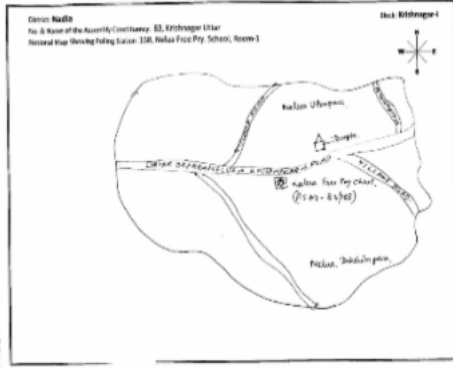

Nazri Naksha