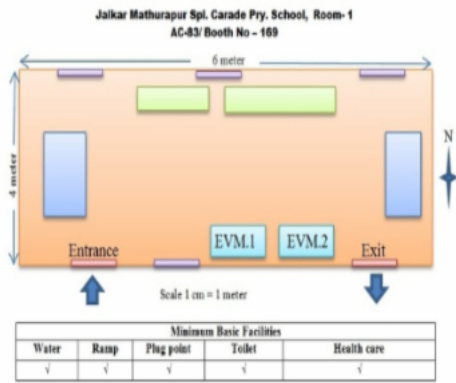

নির্বাচক নিবন্ধন আধিকারিকের স্বাক্ষর

Nazri Naksha

Google Map View

Polling Station Building Front View

Polling Station Front View

Cad View

Key MAP View

1 নাম : দীপা সরকার দাস স্বামীর নাম: কমল সরকার দাস বাড়ির নং : n0012 বয়স : 28 লিঙ্গ : মহিলা	XZF2472520	ফটো উপলব্ধ	Q 2 নাম : জয়ন্ত খাঁ পিতার নাম: বলাই চন্দ্র খাঁ বাড়ির নং : বয়স : 29 লিঙ্গ : পুরুষ	XZF2201622	ফটো উপলব্ধ	3 নাম : বালিকা খাঁ স্বামীর নাম: বুদ্ধিশ্বর খাঁ বাড়ির নং : n0006 বয়স : 76 লিঙ্গ : মহিলা	WB/11/074/192282	ফটো উপলব্ধ
4 নাম : বলাই চন্দ্র খাঁ পিতার নাম: বুদ্ধিশ্বর খাঁ বাড়ির নং : n0006 বয়স : 58 লিঙ্গ : পুরুষ	LQD2048619	ফটো উপলব্ধ	5 নাম : জয়ন্তী খাঁ স্বামীর নাম: বলাই চন্দ্র খাঁ বাড়ির নং : n0006 বয়স : 56 লিঙ্গ : মহিলা	WB/11/074/192283	ফটো উপলব্ধ	6 নাম : শিখা রানী খাঁ স্বামীর নাম: উত্তম কুমার খাঁ বাড়ির নং : n0006 বয়স : 41 লিঙ্গ : মহিলা	LQD2197044	ফটো উপলব্ধ
7 নাম : উত্তম খাঁ পিতার নাম: বুদ্ধিশ্বর খাঁ বাড়ির নং : n0006 বয়স : 51 লিঙ্গ : পুরুষ	WB/11/074/192002	ফটো উপলব্ধ	8 নাম : বর্ষা খাঁ পিতার নাম: উত্তম খাঁ বাড়ির নং : এন0006 বয়স : 23 লিঙ্গ : মহিলা	XZF2820066	ফটো উপলব্ধ	9 নাম : গৌতম কুমার খাঁ পিতার নাম: বুদ্ধিশ্বর খাঁ বাড়ির নং : n0006 বয়স : 54 লিঙ্গ : পুরুষ	XZF2956662	ফটো উপলব্ধ
10 নাম : মিনতী ঘোষ স্বামীর নাম: রঞ্জন ঘোষ বাড়ির নং : n0288 বয়স : 53 লিঙ্গ : মহিলা	XZF2888451	ফটো উপলব্ধ	11 নাম : রঞ্জন ঘোষ পিতার নাম: মঙ্গল ঘোষ বাড়ির নং : n0289 বয়স : 55 লিঙ্গ : পুরুষ	XZF2888469	ফটো উপলব্ধ	12 নাম : কাকন ঘোষ পিতার নাম: রঞ্জন ঘোষ বাড়ির নং : n0291 বয়স : 33 লিঙ্গ : পুরুষ	XZF1849850	ফটো উপলব্ধ
13 নাম : সুজাতা ঘোষ স্বামীর নাম: কাকন ঘোষ বাড়ির নং : এন0291 বয়স : 28 লিঙ্গ : মহিলা	XZF2398295	ফটো উপলব্ধ	14 নাম : সুপর্ণা ঘোষ পিতার নাম: দলীম ঘোষ বাড়ির নং : এন0287 বয়স : 35 লিঙ্গ : মহিলা	SLY1369297	ফটো উপলব্ধ	15 নাম : দেবু ঘোষ পিতার নাম: রঞ্জন ঘোষ বাড়ির নং : এন0287 বয়স : 39 লিঙ্গ : পুরুষ	LQD2265536	ফটো উপলব্ধ
16 নাম : মঙ্গল ঘোষ পিতার নাম: ভূষণ ঘোষ বাড়ির নং : n0290 বয়স : 76 লিঙ্গ : পুরুষ	WB/11/074/192180	ফটো উপলব্ধ	17 নাম : সুকুমারী ঘোষ স্বামীর নাম: মঙ্গল ঘোষ বাড়ির নং : n0292 বয়স : 66 লিঙ্গ : মহিলা	WB/11/074/192275	ফটো উপলব্ধ	18 নাম : সুমন ঘোষ পিতার নাম: শচীন ঘোষ বাড়ির নং : n0104 বয়স : 34 লিঙ্গ : পুরুষ	XZF1623362	ফটো উপলব্ধ
19 নাম : শচীন ঘোষ পিতার নাম: শচীন ঘোষ বাড়ির নং : n0104 বয়স : 60 লিঙ্গ : পুরুষ	XZF1850049	ফটো উপলব্ধ	20 নাম : বাসনারানী ঘোষ স্বামীর নাম: শচীন ঘোষ বাড়ির নং : n0104 বয়স : 61 লিঙ্গ : মহিলা	WB/11/074/192273	ফটো উপলব্ধ	21 নাম : সুজন ঘোষ পিতার নাম: শচীন ঘোষ বাড়ির নং : n0104 বয়স : 32 লিঙ্গ : পুরুষ	XZF1850056	ফটো উপলব্ধ
22 নাম : অলোকা দুর্লভ স্বামীর নাম: ভীম দুর্লভ বাড়ির নং : n0113 বয়স : 30 লিঙ্গ : মহিলা	XZF2299667	ফটো উপলব্ধ	23 নাম : শীলা দুর্লভ (সর্দার) স্বামীর নাম: অর্জুন দুর্লভ বাড়ির নং : n0113 বয়স : 30 লিঙ্গ : মহিলা	XZF2299642	ফটো উপলব্ধ	24 নাম : কাঞ্চন দুর্লভ (সর্দার) স্বামীর নাম: বাবলু দুর্লভ বাড়ির নং : n0097 বয়স : 43 লিঙ্গ : মহিলা	XZF2299519	ফটো উপলব্ধ
25 নাম : বিপ্লব দুর্লভ পিতার নাম: নিতাই দুর্লভ বাড়ির নং : n0110 বয়স : 34 লিঙ্গ : পুরুষ	XZF1748144	ফটো উপলব্ধ	26 নাম : তন্ময় দুর্লভ পিতার নাম: নেক্ট দুর্লভ বাড়ির নং : এন0099 বয়স : 24 লিঙ্গ : পুরুষ	XZF2911147	ফটো উপলব্ধ	27 নাম : গোরাচাঁদ দুর্লভ পিতার নাম: সুদাম দুর্লভ বাড়ির নং : এন0123 বয়স : 25 লিঙ্গ : পুরুষ	XZF2820306	ফটো উপলব্ধ
28 নাম : রাজা দুর্লভ পিতার নাম: বাবলু দুর্লভ বাড়ির নং : এন0097 বয়স : 24 লিঙ্গ : পুরুষ	XZF2819951	ফটো উপলব্ধ	29 নাম : নিতাই দুর্লভ পিতার নাম: মধুসূদন দুর্লভ বাড়ির নং : n0110 বয়স : 59 লিঙ্গ : পুরুষ	XZF2680825	ফটো উপলব্ধ	30 নাম : সুস্মিতা দুর্লভ স্বামীর নাম: তরুণ দুর্লভ বাড়ির নং : এন0113 বয়স : 27 লিঙ্গ : মহিলা	XZF2495349	ফটো উপলব্ধ