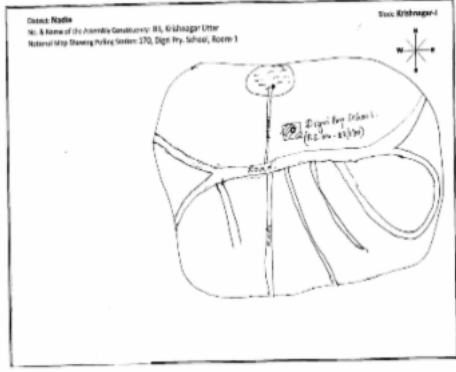

Nazri Naksha