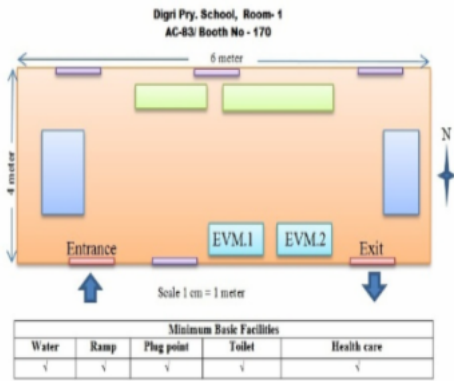

নির্বাচক নিবন্ধন আধিকারিকের স্বাক্ষর

Nazri Naksha

Google Map View

Polling Station Building Front View

Polling Station Front View

Cad View

Key MAP View

1 নাম : বিক্রম অধিকারী পিতার নাম: বিদ্যা অধিকারী বাড়ির নং : n0092 বয়স : 30 লিঙ্গ : পুরুষ ফটো উপলব্ধ	XZF2090512	2 নাম : তরুন অধিকারী পিতার নাম: মদন অধিকারী বাড়ির নং : n0093 বয়স : 53 লিঙ্গ : পুরুষ ফটো উপলব্ধ	LQD2045474	3 নাম : জয়ন্তী অধিকারী স্বামীর নাম: তরুন অধিকারী বাড়ির নং : n0093 বয়স : 44 লিঙ্গ : মহিলা ফটো উপলব্ধ	LQD2388247
4 নাম : লক্ষী অধিকারী স্বামীর নাম: জয়দেব অধিকারী বাড়ির নং : n0093 বয়স : 71 লিঙ্গ : মহিলা ফটো উপলব্ধ	WB/11/074/184011	5 নাম : জ্যোতি অধিকারী পিতার নাম: জয়দেব অধিকারী বাড়ির নং : n0093 বয়স : 48 লিঙ্গ : পুরুষ ফটো উপলব্ধ	LQD1860915	6 নাম : সুদীপ্তা অধিকারী (নন্দী) স্বামীর নাম: জ্যোতি অধিকারী বাড়ির নং : n0093 বয়স : 32 লিঙ্গ : মহিলা ফটো উপলব্ধ	XZF1978857
7 নাম : শোভারানী অধিকারী পিতার নাম: জয়দেব অধিকারী বাড়ির নং : n0093 বয়স : 45 লিঙ্গ : মহিলা ফটো উপলব্ধ	XZF1208503	8 নাম : ভরত অধিকারী পিতার নাম: পাঁচগোপাল অধিকারী বাড়ির নং : n0101 বয়স : 56 লিঙ্গ : পুরুষ ফটো উপলব্ধ	WB/11/074/183841	9 নাম : অনিমা অধিকারী স্বামীর নাম: ভরত অধিকারী বাড়ির নং : n0101 বয়স : 43 লিঙ্গ : মহিলা ফটো উপলব্ধ	LQD2314169
10 নাম : শরৎ অধিকারী পিতার নাম: পাঁচগোপাল অধিকারী বাড়ির নং : n0101 বয়স : 49 লিঙ্গ : পুরুষ ফটো উপলব্ধ	WB/11/074/183687	11 নাম : মিতা অধিকারী স্বামীর নাম: শরৎ অধিকারী বাড়ির নং : n0101 বয়স : 37 লিঙ্গ : মহিলা ফটো উপলব্ধ	XZF1748425	12 নাম : শ্যামলী অধিকারী পিতার নাম: শরৎ অধিকারী বাড়ির নং : n0001 বয়স : 43 লিঙ্গ : মহিলা ফটো উপলব্ধ	LQD2314227
13 নাম : তিনকড়ি অধিকারী পিতার নাম: শম্ভু অধিকারী বাড়ির নং : n0001 বয়স : 42 লিঙ্গ : পুরুষ ফটো উপলব্ধ	LQD1860931	14 নাম : রাজ অধিকারী পিতার নাম: শম্ভু অধিকারী বাড়ির নং : n0001 বয়স : 35 লিঙ্গ : পুরুষ ফটো উপলব্ধ	XZF1623503	15 নাম : সাগর ঘোষ পিতার নাম: সত্যেন্দ্র ঘোষ বাড়ির নং : n0001 বয়স : 58 লিঙ্গ : পুরুষ ফটো উপলব্ধ	XZF1623529
16 নাম : বিমান ঘোষ পিতার নাম: সাগর ঘোষ বাড়ির নং : n0001 বয়স : 36 লিঙ্গ : পুরুষ ফটো উপলব্ধ	XZF1850361	17 নাম : বিপ্লব ঘোষ পিতার নাম: সাগর ঘোষ বাড়ির নং : n0001 বয়স : 33 লিঙ্গ : পুরুষ ফটো উপলব্ধ	XZF1979012	18 নাম : স্মৃতি অধিকারী স্বামীর নাম: সনজিৎ অধিকারী বাড়ির নং : n0002 বয়স : 30 লিঙ্গ : মহিলা ফটো উপলব্ধ	XZF2090587
19 নাম : নিমাই অধিকারী পিতার নাম: সূর্য অধিকারী বাড়ির নং : n0003 বয়স : 73 লিঙ্গ : পুরুষ ফটো উপলব্ধ	WB/11/074/183874	20 নাম : বাসন্তী অধিকারী স্বামীর নাম: নিমাই অধিকারী বাড়ির নং : n0003 বয়স : 69 লিঙ্গ : মহিলা ফটো উপলব্ধ	WB/11/074/183842	21 নাম : কেশব অধিকারী পিতার নাম: নিমাই অধিকারী বাড়ির নং : n0003 বয়স : 41 লিঙ্গ : পুরুষ ফটো উপলব্ধ	LQD2314102
22 নাম : কৈলাশ অধিকারী পিতার নাম: হাজারী অধিকারী বাড়ির নং : n0004 বয়স : 63 লিঙ্গ : পুরুষ ফটো উপলব্ধ	WB/11/074/183654	23 নাম : শিল্পব ঘোষ পিতার নাম: সাগর ঘোষ বাড়ির নং : বয়স : 31 লিঙ্গ : পুরুষ ফটো উপলব্ধ	XZF1979004	24 নাম : কাবেরী অধিকারী স্বামীর নাম: বাপী অধিকারী বাড়ির নং : n0001 বয়স : 49 লিঙ্গ : মহিলা ফটো উপলব্ধ	XZF1623511
25 নাম : শান্তনা অধিকারী পিতার নাম: সনৎ অধিকারী বাড়ির নং : n0002 বয়স : 49 লিঙ্গ : পুরুষ ফটো উপলব্ধ	WB/11/074/183950	26 নাম : বন্দনা অধিকারী পিতার নাম: সনৎ অধিকারী বাড়ির নং : n0002 বয়স : 37 লিঙ্গ : মহিলা ফটো উপলব্ধ	XZF1623545	27 নাম : সনজিৎ অধিকারী পিতার নাম: সনৎ অধিকারী বাড়ির নং : n0002 বয়স : 35 লিঙ্গ : পুরুষ ফটো উপলব্ধ	XZF1623537
28 নাম : শম্ভু অধিকারী পিতার নাম: সূর্য অধিকারী বাড়ির নং : n0001 বয়স : 84 লিঙ্গ : পুরুষ ফটো উপলব্ধ	WB/11/074/183667	29 নাম : অঞ্জলী অধিকারী স্বামীর নাম: শম্ভু অধিকারী বাড়ির নং : n0001 বয়স : 79 লিঙ্গ : মহিলা ফটো উপলব্ধ	WB/11/074/183615	30 নাম : রীনা অধিকারী স্বামীর নাম: সুকুমার অধিকারী বাড়ির নং : n0090 বয়স : 35 লিঙ্গ : মহিলা ফটো উপলব্ধ	XZF2090454