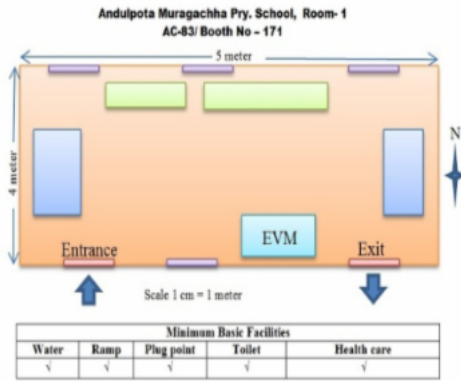

নির্বাচক নিবন্ধন আধিকারিকের স্বাক্ষর

Nazri Naksha

Google Map View

Polling Station Building Front View

Polling Station Front View

Cad View

Key MAP View

1 নাম : অরুণ অধিকারী পিতার নাম: অসীম অধিকারী বাড়ির নং : n0212 বয়স : 30 লিঙ্গ : পুরুষ	XZF2091106 ফটো উপলব্ধ	2 নাম : শিল্পী অধিকারী স্বামীর নাম: অসিম অধিকারী বাড়ির নং : n0213 বয়স : 46 লিঙ্গ : মহিলা	LQD1858752 ফটো উপলব্ধ	3 নাম : রাজু অধিকারী পিতার নাম: অসীম অধিকারী বাড়ির নং : n0213 বয়স : 32 লিঙ্গ : পুরুষ	XZF1979533 ফটো উপলব্ধ
4 নাম : সুজিত কুমার অধিকারী পিতার নাম: শান্তিরাম অধিকারী বাড়ির নং : n0224 বয়স : 65 লিঙ্গ : পুরুষ	LQD2431088 ফটো উপলব্ধ	5 নাম : রুম্মী অধিকারী স্বামীর নাম: সুজিত কুমার অধিকারী বাড়ির নং : n0225 বয়স : 42 লিঙ্গ : মহিলা	CHV2511376 ফটো উপলব্ধ	6 নাম : সুপতি অধিকারী পিতার নাম: সুজিত কুমার অধিকারী বাড়ির নং : n0224 বয়স : 30 লিঙ্গ : পুরুষ	XZF1979905 ফটো উপলব্ধ
7 নাম : সৌভাগ্য অধিকারী পিতার নাম: সমীরজিত অধিকারী বাড়ির নং : N0243 বয়স : 24 লিঙ্গ : পুরুষ	XZF2749406 ফটো উপলব্ধ	8 নাম : শিল্পী রানি অধিকারী স্বামীর নাম: সুজিত অধিকারী বাড়ির নং : n0224 বয়স : 35 লিঙ্গ : মহিলা	XZF1850619 ফটো উপলব্ধ	9 নাম : স্বপ্না অধিকারী মন্ডল স্বামীর নাম: আলোক অধিকারী বাড়ির নং : n0212 বয়স : 30 লিঙ্গ : মহিলা	XZF2387561 ফটো উপলব্ধ
10 নাম : অসিম অধিকারী পিতার নাম: গুরুদাস অধিকারী বাড়ির নং : n0212 বয়স : 60 লিঙ্গ : পুরুষ	XZF1979509 ফটো উপলব্ধ	11 নাম : সরজিত অধিকারী পিতার নাম: শান্তিরাম অধিকারী বাড়ির নং : n0243 বয়স : 55 লিঙ্গ : পুরুষ	XZF2202273 ফটো উপলব্ধ	12 নাম : অচিন্ত অধিকারী পিতার নাম: দিলীপ অধিকারী বাড়ির নং : n0212 বয়স : 37 লিঙ্গ : পুরুষ	XZF0752238 ফটো উপলব্ধ
13 নাম : শেফালী অধিকারী স্বামীর নাম: অচিন্ত অধিকারী বাড়ির নং : n0212 বয়স : 32 লিঙ্গ : মহিলা	XZF2387579 ফটো উপলব্ধ	14 নাম : অলোক অধিকারী পিতার নাম: দিলীপ অধিকারী বাড়ির নং : n0212 বয়স : 36 লিঙ্গ : পুরুষ	XZF0752246 ফটো উপলব্ধ	15 নাম : রূপাসী অধিকারী পোদ্দার স্বামীর নাম: অরুণ অধিকারী বাড়ির নং : n0144 বয়স : 26 লিঙ্গ : মহিলা	XZF2421220 ফটো উপলব্ধ
16 নাম : রাজেশ কর্মকার পিতার নাম: নবকুমার কর্মকার বাড়ির নং : এন0053 বয়স : 25 লিঙ্গ : পুরুষ	XZF2871036 ফটো উপলব্ধ	17 নাম : অর্পিতা কর্মকার স্বামীর নাম: তপন কর্মকার বাড়ির নং : এন0050 বয়স : 27 লিঙ্গ : মহিলা	XZF2535466 ফটো উপলব্ধ	18 নাম : রাজকুমার ঘোষ পিতার নাম: লক্ষ্মণ ঘোষ বাড়ির নং : N0053 বয়স : 25 লিঙ্গ : পুরুষ	XZF2747137 ফটো উপলব্ধ
19 নাম : বাপ্পা কর্মকার পিতার নাম: সুকুমার কর্মকার বাড়ির নং : N0052 বয়স : 26 লিঙ্গ : পুরুষ	XZF2458412 ফটো উপলব্ধ	20 নাম : ঋতুপর্ণা কর্মকার পিতার নাম: নবকুমার কর্মকার বাড়ির নং : n0053 বয়স : 29 লিঙ্গ : মহিলা	XZF2387538 ফটো উপলব্ধ	21 নাম : জগদীশ কর্মকার পিতার নাম: হরিপদ কর্মকার বাড়ির নং : n0049 বয়স : 76 লিঙ্গ : পুরুষ	WB/11/074/177033 ফটো উপলব্ধ
22 নাম : বৃন্দাবন কর্মকার পিতার নাম: হরিপদ কর্মকার বাড়ির নং : n0050 বয়স : 73 লিঙ্গ : পুরুষ	LQD2043966 ফটো উপলব্ধ	23 নাম : কল্পনা কর্মকার স্বামীর নাম: বৃন্দাবন কর্মকার বাড়ির নং : n0050 বয়স : 63 লিঙ্গ : মহিলা	WB/11/074/177547 ফটো উপলব্ধ	24 নাম : তপন কর্মকার পিতার নাম: বৃন্দাবন কর্মকার বাড়ির নং : n0050 বয়স : 38 লিঙ্গ : পুরুষ	LQD2195345 ফটো উপলব্ধ
25 নাম : স্বপন কর্মকার পিতার নাম: বৃন্দাবন কর্মকার বাড়ির নং : n0050 বয়স : 43 লিঙ্গ : পুরুষ	LQD1858778 ফটো উপলব্ধ	26 নাম : বসুদেব কর্মকার পিতার নাম: হরিপদ কর্মকার বাড়ির নং : n0051 বয়স : 66 লিঙ্গ : পুরুষ	WB/11/074/177172 ফটো উপলব্ধ	27 নাম : ছবিরানী কর্মকার স্বামীর নাম: বসুদেব কর্মকার বাড়ির নং : n0051 বয়স : 61 লিঙ্গ : মহিলা	WB/11/074/177549 ফটো উপলব্ধ
28 নাম : বাবুসোনা কর্মকার পিতার নাম: বাসুদেব কর্মকার বাড়ির নং : n0051 বয়স : 31 লিঙ্গ : পুরুষ	XZF2091163 ফটো উপলব্ধ	29 নাম : সুকুমার কর্মকার পিতার নাম: হরিপদ কর্মকার বাড়ির নং : n0052 বয়স : 59 লিঙ্গ : পুরুষ	WB/11/074/177270 ফটো উপলব্ধ	30 নাম : রিঙ্কু কর্মকার স্বামীর নাম: সুকুমার কর্মকার বাড়ির নং : n0052 বয়স : 55 লিঙ্গ : মহিলা	WB/11/074/177627 ফটো উপলব্ধ