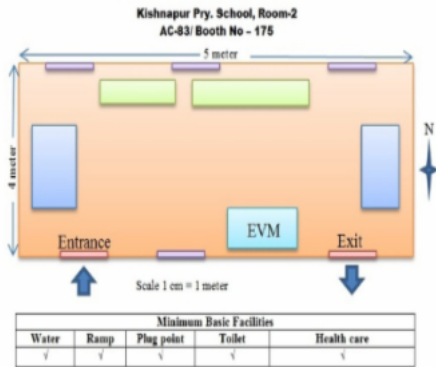

নির্বাচক নিবন্ধন আধিকারিকের স্বাক্ষর

Nazri Naksha

Google Map View

Polling Station Building Front View

Polling Station Front View

Cad View

Key MAP View

1 নাম : খেসবার মণ্ডল পিতার নাম : রমজান মণ্ডল বাড়ির নং : n0058 বয়স : 53 লিঙ্গ : পুরুষ ফটো উপলব্ধ	WB/11/074/186439	2 নাম : কৌসার মণ্ডল পিতার নাম : রমজান মণ্ডল বাড়ির নং : n0058 বয়স : 51 লিঙ্গ : পুরুষ ফটো উপলব্ধ	WB/11/074/186328	3 নাম : উকিলা খাতুন পিতার নাম : রমজান বাড়ির নং : n0058 বয়স : 40 লিঙ্গ : মহিলা ফটো উপলব্ধ	XZF1524958
4 নাম : তাছলিমা বিবি মন্ডল স্বামীর নাম : কৌসার মন্ডল বাড়ির নং : n0058 বয়স : 39 লিঙ্গ : মহিলা ফটো উপলব্ধ	XZF0775056	5 নাম : আছিয়া বিবি স্বামীর নাম : সাউফুল মন্ডল বাড়ির নং : n0058 বয়স : 32 লিঙ্গ : মহিলা ফটো উপলব্ধ	XZF2203412	6 নাম : সখেরবানুবিবি মন্ডল স্বামীর নাম : রমজান মন্ডল বাড়ির নং : n0058 বয়স : 76 লিঙ্গ : মহিলা ফটো উপলব্ধ	XZF2687333
7 নাম : মোহম্মদ মোসেব মোল্লা পিতার নাম : মহঃ নূর হোসেন মোল্লা বাড়ির নং : n0131 বয়স : 29 লিঙ্গ : পুরুষ ফটো উপলব্ধ	XZF2357580	8 নাম : শৈলেন মন্ডল পিতার নাম : ষষ্টি মন্ডল বাড়ির নং : n0001 বয়স : 33 লিঙ্গ : পুরুষ ফটো উপলব্ধ	XZF1981067	9 নাম : উজ্জল মন্ডল পিতার নাম : মন্ডল বাড়ির নং : n0002 বয়স : 31 লিঙ্গ : পুরুষ ফটো উপলব্ধ	XZF1981059
10 নাম : নজরুল মন্ডল পিতার নাম : আজগর মন্ডল বাড়ির নং : n0001 বয়স : 31 লিঙ্গ : পুরুষ ফটো উপলব্ধ	XZF1981034	11 নাম : জয়দেব কর্মকার পিতার নাম : মনোহর কর্মকার বাড়ির নং : n0002 বয়স : 59 লিঙ্গ : পুরুষ ফটো উপলব্ধ	WB/11/074/186415	12 নাম : মেনকা কর্মকার স্বামীর নাম : জয়দেব কর্মকার বাড়ির নং : n0002 বয়স : 57 লিঙ্গ : মহিলা ফটো উপলব্ধ	LQD2046779
13 নাম : শ্যামল কর্মকার পিতার নাম : জয়দেব কর্মকার বাড়ির নং : n0002 বয়স : 38 লিঙ্গ : পুরুষ ফটো উপলব্ধ	LQD2314714	14 নাম : টুম্পা কর্মকার স্বামীর নাম : শ্যামল কর্মকার বাড়ির নং : n0002 বয়স : 30 লিঙ্গ : মহিলা ফটো উপলব্ধ	XZF2092658	15 নাম : তপন কর্মকার পিতার নাম : জয়দেব কর্মকার বাড়ির নং : n0002 বয়স : 37 লিঙ্গ : পুরুষ ফটো উপলব্ধ	XZF1626316
16 নাম : প্রতিমা বিশ্বাস স্বামীর নাম : ষষ্টি বিশ্বাস বাড়ির নং : n0002 বয়স : 42 লিঙ্গ : মহিলা ফটো উপলব্ধ	XZF1981091	17 নাম : বিদ্যুৎ বিশ্বাস পিতার নাম : সুবল বিশ্বাস বাড়ির নং : n0002 বয়স : 33 লিঙ্গ : পুরুষ ফটো উপলব্ধ	XZF1981042	18 নাম : সুবল কর্মকার পিতার নাম : মনোহর কর্মকার বাড়ির নং : n0001 বয়স : 71 লিঙ্গ : পুরুষ ফটো উপলব্ধ	WB/11/074/186248
19 নাম : জ্যোৎস্না কর্মকার স্বামীর নাম : সুবল কর্মকার বাড়ির নং : n0001 বয়স : 66 লিঙ্গ : মহিলা ফটো উপলব্ধ	WB/11/074/186057	20 নাম : বাসুদেব কর্মকার পিতার নাম : সুবল কর্মকার বাড়ির নং : n0001 বয়স : 48 লিঙ্গ : পুরুষ ফটো উপলব্ধ	LQD2046795	21 নাম : বিশাখা কর্মকার স্বামীর নাম : বাসুদেব কর্মকার বাড়ির নং : n0001 বয়স : 43 লিঙ্গ : মহিলা ফটো উপলব্ধ	LQD1961762
22 নাম : চন্দনা তরফদার (মন্ডল) স্বামীর নাম : তারক নাথ তরফদার বাড়ির নং : n0001 বয়স : 45 লিঙ্গ : মহিলা ফটো উপলব্ধ	XZF1981075	23 নাম : নীলাম্বর হালদার পিতার নাম : নির্মল হালদার বাড়ির নং : n0001 বয়স : 34 লিঙ্গ : পুরুষ ফটো উপলব্ধ	XZF1981083	24 নাম : দেবিকা ঘোষ (ধারা) স্বামীর নাম : সরজিৎ ঘোষ বাড়ির নং : n0005 বয়স : 34 লিঙ্গ : মহিলা ফটো উপলব্ধ	XZF2302651
25 নাম : শুক্রা গাইন(বিশ্বাস) পিতার নাম : বিদ্যুৎ বিশ্বাস বাড়ির নং : n0002 বয়স : 31 লিঙ্গ : মহিলা ফটো উপলব্ধ	XZF2302750	26 নাম : রুমনা কর্মকার স্বামীর নাম : তপন কর্মকার বাড়ির নং : n0002 বয়স : 28 লিঙ্গ : মহিলা ফটো উপলব্ধ	XZF2302792	27 নাম : বুলু কর্মকার স্বামীর নাম : রামচন্দ্র কর্মকার বাড়ির নং : n0005 বয়স : 76 লিঙ্গ : মহিলা ফটো উপলব্ধ	WB/11/074/186014
28 নাম : অশ্বিনী কর্মকার পিতার নাম : রামচন্দ্র কর্মকার বাড়ির নং : n0005 বয়স : 63 লিঙ্গ : পুরুষ ফটো উপলব্ধ	WB/11/074/186253	29 নাম : কেষ্টি কর্মকার পিতার নাম : রামচন্দ্র কর্মকার বাড়ির নং : n0005 বয়স : 58 লিঙ্গ : পুরুষ ফটো উপলব্ধ	WB/11/074/186037	30 নাম : অমিত কর্মকার পিতার নাম : কেষ্টি কর্মকার বাড়ির নং : n0005 বয়স : 32 লিঙ্গ : পুরুষ ফটো উপলব্ধ	XZF2092831