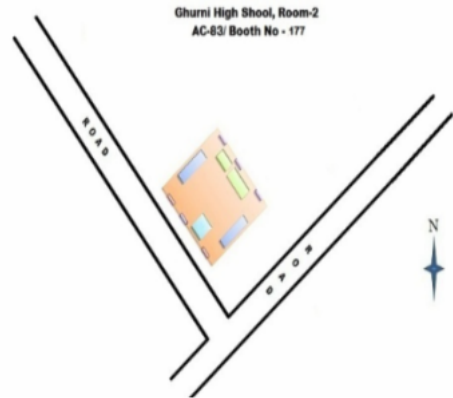

নির্বাচক নিবন্ধন আধিকারিকের স্বাক্ষর

Nazri Naksha

Google Map View

Polling Station Building Front View

Polling Station Front View

Cad View

Key MAP View

বিধানসভা নির্বাচনক্ষেত্রের নং, নাম : 83-কৃষ্ণনগর উত্তর  
ভাগ নং, নাম : 1-রামপুর উত্তরপাড়া