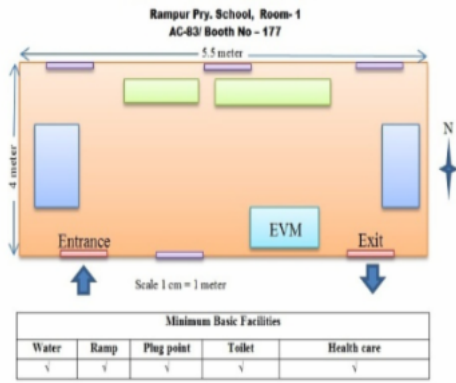

নির্বাচক নিবন্ধন আধিকারিকের স্বাক্ষর

Nazri Naksha

Google Map View

Polling Station Building Front View

Polling Station Front View

Cad View

Key MAP View

বিধানসভা নির্বাচনক্ষেত্রের নং, নাম : 83-কৃষ্ণনগর উত্তর  
ভাগ নং, নাম : 1-রামপুর উত্তরপাড়া