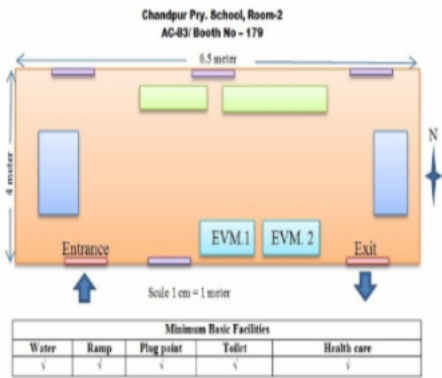

নির্বাচক নিবন্ধন আধিকারিকের স্বাক্ষর

Nazri Naksha

Google Map View

Polling Station Building Front View

Polling Station Front View

Cad View

Key MAP View

1 নাম : রাহুল মণ্ডল পিতার নাম: রবীন্দ্রনাথ মন্ডল বাড়ির নং : n0072 বয়স : 27 লিঙ্গ : পুরুষ	XZF2424026 ফটো উপলব্ধ	2 নাম : রিম্পা অধিকারী স্বামীর নাম: প্রদীপ অধিকারী বাড়ির নং : এন0048 বয়স : 30 লিঙ্গ : মহিলা	XZF2496347 ফটো উপলব্ধ	3 নাম : করুণা অধিকারী স্বামীর নাম: শ্যামল অধিকারী বাড়ির নং : n0212 বয়স : 51 লিঙ্গ : মহিলা	WB/11/074/201799 ফটো উপলব্ধ
4 নাম : বিক্রম অধিকারী মায়ের নাম: বিনতা অধিকারী বাড়ির নং : n0142 বয়স : 24 লিঙ্গ : পুরুষ	XZF2729549 ফটো উপলব্ধ	5 নাম : সঞ্জয় অধিকারী পিতার নাম: রামপদ অধিকারী বাড়ির নং : n0078 বয়স : 51 লিঙ্গ : পুরুষ	XZF2769149 ফটো উপলব্ধ	6 নাম : শুভ অধিকারী পিতার নাম: সঞ্জয় অধিকারী বাড়ির নং : এন0078 বয়স : 21 লিঙ্গ : পুরুষ	XZF2918324 ফটো উপলব্ধ
7 নাম : শুভ অধিকারী পিতার নাম: শ্যামল অধিকারী বাড়ির নং : এন0113 বয়স : 22 লিঙ্গ : পুরুষ	XZF2918761 ফটো উপলব্ধ	8 নাম : শিল্পা অধিকারী পিতার নাম: দিলীপ অধিকারী বাড়ির নং : এন0043 বয়স : 23 লিঙ্গ : মহিলা	XZF2769016 ফটো উপলব্ধ	9 নাম : অন্নপূর্ণা অধিকারী স্বামীর নাম: জিতেন্দ্রনাথ অধিকারী বাড়ির নং : n0043 বয়স : 71 লিঙ্গ : মহিলা	WB/11/074/174289 ফটো উপলব্ধ
10 নাম : প্রদীপ অধিকারী পিতার নাম: জিতেন্দ্রনাথ অধিকারী বাড়ির নং : n0043 বয়স : 36 লিঙ্গ : পুরুষ	XZF0788588 ফটো উপলব্ধ	11 নাম : নৃপেন চন্দ্র অধিকারী পিতার নাম: কল্পনা অধিকারী বাড়ির নং : n0079 বয়স : 40 লিঙ্গ : পুরুষ	XZF1628239 ফটো উপলব্ধ	12 নাম : কল্পনা অধিকারী স্বামীর নাম: নিখিল অধিকারী বাড়ির নং : n0079 বয়স : 61 লিঙ্গ : মহিলা	WB/11/074/174012 ফটো উপলব্ধ
13 নাম : দিলীপ অধিকারী পিতার নাম: রামপদ অধিকারী বাড়ির নং : n0043 বয়স : 57 লিঙ্গ : পুরুষ	XZF1879154 ফটো উপলব্ধ	14 নাম : বাদলী বালু অধিকারী স্বামীর নাম: রামপদ অধিকারী বাড়ির নং : n0113 বয়স : 80 লিঙ্গ : মহিলা	XZF1789163 ফটো উপলব্ধ	15 নাম : শ্যামল অধিকারী মায়ের নাম: বাদলী বালু অধিকারী বাড়ির নং : n0113 বয়স : 39 লিঙ্গ : পুরুষ	XZF2093888 ফটো উপলব্ধ
16 নাম : কাজলি অধিকারী স্বামীর নাম: নৃপেন অধিকারী বাড়ির নং : n0079 বয়স : 34 লিঙ্গ : মহিলা	XZF1752112 ফটো উপলব্ধ	17 নাম : সুফল অধিকারী মায়ের নাম: বিনতা অধিকারী বাড়ির নং : N0142 বয়স : 29 লিঙ্গ : পুরুষ	XZF2417988 ফটো উপলব্ধ	18 নাম : ঘৃণা অধিকারী মায়ের নাম: বাদলী বালু অধিকারী বাড়ির নং : n0113 বয়স : 35 লিঙ্গ : মহিলা	XZF2304301 ফটো উপলব্ধ
19 নাম : মিনা অধিকারী স্বামীর নাম: দিলীপ অধিকারী বাড়ির নং : n0043 বয়স : 55 লিঙ্গ : মহিলা	XZF2351427 ফটো উপলব্ধ	20 নাম : শুভঙ্কর অধিকারী পিতার নাম: দিলীপ অধিকারী বাড়ির নং : n0043 বয়স : 28 লিঙ্গ : পুরুষ	XZF2388999 ফটো উপলব্ধ	21 নাম : তারক সর্দার পিতার নাম: বিদ্যাৎ সর্দার বাড়ির নং : n0078 বয়স : 32 লিঙ্গ : পুরুষ	XZF2093516 ফটো উপলব্ধ
22 নাম : বিনতা অধিকারী স্বামীর নাম: বল্লভ অধিকারী বাড়ির নং : n0142 বয়স : 51 লিঙ্গ : মহিলা	WB/11/074/174075 ফটো উপলব্ধ	23 নাম : শান্তনা অধিকারী ঘোষ স্বামীর নাম: সঞ্জয় অধিকারী বাড়ির নং : n0165 বয়স : 42 লিঙ্গ : মহিলা	XZF1209824 ফটো উপলব্ধ	24 নাম : সবিতা গড়াই স্বামীর নাম: সেন্টু গড়াই বাড়ির নং : n0028 বয়স : 50 লিঙ্গ : মহিলা	XZF2304269 ফটো উপলব্ধ
25 নাম : শৈলো গড়াই স্বামীর নাম: বালু গড়াই বাড়ির নং : n0027 বয়স : 49 লিঙ্গ : মহিলা	XZF3024270 ফটো উপলব্ধ	26 নাম : রাকেশ গড়াই পিতার নাম: শৈলেন গড়াই বাড়ির নং : n0028 বয়স : 30 লিঙ্গ : পুরুষ	XZF2304095 ফটো উপলব্ধ	27 নাম : গুরুদাস গড়াই পিতার নাম: কানাই গড়াই বাড়ির নং : n0041 বয়স : 35 লিঙ্গ : পুরুষ	XZF1209899 ফটো উপলব্ধ
28 নাম : বাসন্তী গড়াই স্বামীর নাম: কানাই গড়াই বাড়ির নং : n0041 বয়স : 71 লিঙ্গ : মহিলা	WB/11/074/174396 ফটো উপলব্ধ	29 নাম : শেফালী সাহা(গড়াই) স্বামীর নাম: রবীন্দ্রনাথ গড়াই বাড়ির নং : n0028 বয়স : 40 লিঙ্গ : মহিলা	XZF1628007 ফটো উপলব্ধ	30 নাম : রবীন্দ্রনাথ গড়াই পিতার নাম: বৈদ্যনাথ গড়াই বাড়ির নং : n0028 বয়স : 50 লিঙ্গ : পুরুষ	XZF2588689 ফটো উপলব্ধ