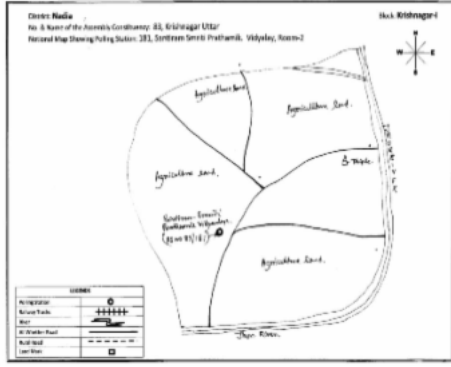

Nazri Naksha