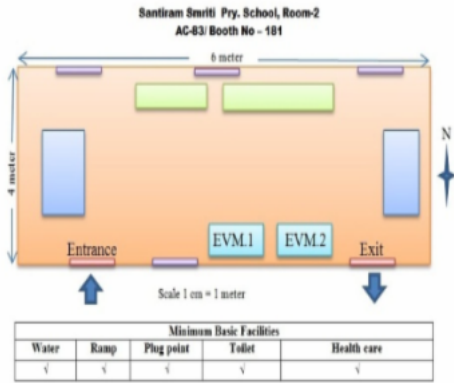

নির্বাচক নিবন্ধন আধিকারিকের স্বাক্ষর

Nazri Naksha

Google Map View

Polling Station Building Front View

Polling Station Front View

Cad View

Key MAP View

1 নাম : রুপসী বিশ্বাস স্বামীর নাম: বাপ্পা বিশ্বাস বাড়ির নং : বয়স : 32 লিঙ্গ : মহিলা	XZF2731115 ফটো উপলব্ধ	2 নাম : সুমন ঘোষ পিতার নাম: মনু ঘোষ বাড়ির নং : এন0079 বয়স : 23 লিঙ্গ : পুরুষ	XZF2816718 ফটো উপলব্ধ	3 নাম : অসীমা ঘোষ স্বামীর নাম: মনু ঘোষ বাড়ির নং : n0079 বয়স : 45 লিঙ্গ : মহিলা	XZF2448223 ফটো উপলব্ধ
4 নাম : দিপালী ঘোষ পিতার নাম: মনু ঘোষ বাড়ির নং : n0079 বয়স : 27 লিঙ্গ : মহিলা	XZF2448306 ফটো উপলব্ধ	5 নাম : অসীমা বিশ্বাস স্বামীর নাম: তপন বিশ্বাস বাড়ির নং : n0048 বয়স : 32 লিঙ্গ : মহিলা	XZF2448314 ফটো উপলব্ধ	6 নাম : পারমিতা বিশ্বাস স্বামীর নাম: শান্তনু বিশ্বাস বাড়ির নং : n0034 বয়স : 27 লিঙ্গ : মহিলা	XZF2448256 ফটো উপলব্ধ
7 নাম : সুমন বিশ্বাস পিতার নাম: সুনীল বিশ্বাস বাড়ির নং : n0049 বয়স : 26 লিঙ্গ : পুরুষ	XZF2448264 ফটো উপলব্ধ	Q 8 নাম : সুনন্দা মন্ডল স্বামীর নাম: বিশ্বজিৎ মন্ডল বাড়ির নং : n0030 বয়স : 29 লিঙ্গ : মহিলা	XZF2448330 ফটো উপলব্ধ	9 নাম : সুমন মন্ডল পিতার নাম: বাবু মন্ডল বাড়ির নং : n0053 বয়স : 28 লিঙ্গ : পুরুষ	XZF2448363 ফটো উপলব্ধ
10 নাম : গোলক মন্ডল পিতার নাম: গোকুল মন্ডল বাড়ির নং : n0012 বয়স : 40 লিঙ্গ : পুরুষ	XZF2448298 ফটো উপলব্ধ	11 নাম : রনি সরকার পিতার নাম: রবি সরকার বাড়ির নং : n0070 বয়স : 26 লিঙ্গ : পুরুষ	XZF2448348 ফটো উপলব্ধ	12 নাম : কুমারেশ কর্মকার পিতার নাম: নিত্য কর্মকার বাড়ির নং : n0056 বয়স : 66 লিঙ্গ : পুরুষ	WB/11/074/201513 ফটো উপলব্ধ
13 নাম : পূর্ণিমা কর্মকার স্বামীর নাম: কুমারেশ কর্মকার বাড়ির নং : n0056 বয়স : 52 লিঙ্গ : মহিলা	WB/11/074/201545 ফটো উপলব্ধ	14 নাম : সুরজিত কর্মকার পিতার নাম: কুমারেশ কর্মকার বাড়ির নং : n0056 বয়স : 34 লিঙ্গ : পুরুষ	XZF1629815 ফটো উপলব্ধ	15 নাম : রবীন্দ্র ঘোষ পিতার নাম: শ্রীদাম ঘোষ বাড়ির নং : n0076 বয়স : 58 লিঙ্গ : পুরুষ	WB/11/074/201673 ফটো উপলব্ধ
16 নাম : জয়ন্তী ঘোষ স্বামীর নাম: রবীন্দ্র ঘোষ বাড়ির নং : n0076 বয়স : 52 লিঙ্গ : মহিলা	WB/11/074/201249 ফটো উপলব্ধ	17 নাম : রাকেশ ঘোষ পিতার নাম: রবীন্দ্রনাথ ঘোষ বাড়ির নং : n0076 বয়স : 32 লিঙ্গ : পুরুষ	XZF1879170 ফটো উপলব্ধ	18 নাম : স্বপন ঘোষ পিতার নাম: শ্রীদাম ঘোষ বাড়ির নং : n0077 বয়স : 43 লিঙ্গ : পুরুষ	LQD1867480 ফটো উপলব্ধ
19 নাম : সুভদ্রা ঘোষ স্বামীর নাম: বাবলু ঘোষ বাড়ির নং : n0078 বয়স : 56 লিঙ্গ : মহিলা	WB/11/074/201371 ফটো উপলব্ধ	20 নাম : দিবসীবালা ঘোষ স্বামীর নাম: নরেন ঘোষ বাড়ির নং : n0079 বয়স : 86 লিঙ্গ : মহিলা	WB/11/074/201379 ফটো উপলব্ধ	21 নাম : বাবলু ঘোষ পিতার নাম: নরেন ঘোষ বাড়ির নং : n0079 বয়স : 61 লিঙ্গ : পুরুষ	WB/11/074/201096 ফটো উপলব্ধ
22 নাম : মেঘনাথ ঘোষ পিতার নাম: নরেন ঘোষ বাড়ির নং : n0079 বয়স : 60 লিঙ্গ : পুরুষ	LQD2319630 ফটো উপলব্ধ	23 নাম : মঞ্জুরী ঘোষ স্বামীর নাম: মনু ঘোষ বাড়ির নং : n0079 বয়স : 51 লিঙ্গ : মহিলা	WB/11/074/201377 ফটো উপলব্ধ	24 নাম : সুকদেব ঘোষ পিতার নাম: নরেন ঘোষ বাড়ির নং : n0079 বয়স : 43 লিঙ্গ : পুরুষ	LQD1867472 ফটো উপলব্ধ
Q 25 নাম : টুঙ্গা ঘোষ স্বামীর নাম: সুকদেব ঘোষ বাড়ির নং : বয়স : 40 লিঙ্গ : মহিলা	XZF0795278 ফটো উপলব্ধ	26 নাম : নয়নতারা বিশ্বাস স্বামীর নাম: তপন বিশ্বাস বাড়ির নং : n0079 বয়স : 37 লিঙ্গ : মহিলা	XZF0795260 ফটো উপলব্ধ	27 নাম : মহারানী ঘোষ স্বামীর নাম: কার্তিক ঘোষ বাড়ির নং : n0080 বয়স : 76 লিঙ্গ : মহিলা	WB/11/074/201369 ফটো উপলব্ধ
28 নাম : শেফালী ঘোষ স্বামীর নাম: যদু ঘোষ বাড়ির নং : n0080 বয়স : 49 লিঙ্গ : মহিলা	WB/11/074/201281 ফটো উপলব্ধ	29 নাম : বাসন্তী ঘোষ স্বামীর নাম: মেঘনাথ ঘোষ বাড়ির নং : n0080 বয়স : 45 লিঙ্গ : মহিলা	LQD1491216 ফটো উপলব্ধ	30 নাম : শ্যামলী ঘোষ স্বামীর নাম: পরিতোষ ঘোষ বাড়ির নং : n0080 বয়স : 42 লিঙ্গ : মহিলা	LQD2051019 ফটো উপলব্ধ