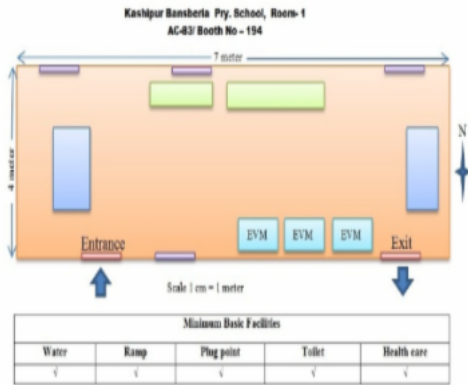

নির্বাচক নিবন্ধন আধিকারিকের স্বাক্ষর

Nazri Naksha

Google Map View

Polling Station Building Front View

Polling Station Front View

Cad View

Key MAP View

1	LQD1874916	নাম : টিটন কুমার অধিকারী পিতার নাম: বিনয় কৃষ্ণ অধিকারী বাড়ির নং : এন0095 বয়স : 44 লিঙ্গ : পুরুষ	ফটো উপলব্ধ	2	SLY1249630	নাম : শম্পা মন্ডল(বিশ্বাস) স্বামীর নাম: বিপ্লব কুমার মন্ডল বাড়ির নং : n0118 বয়স : 36 লিঙ্গ : মহিলা	ফটো উপলব্ধ	3	XZF1854637	নাম : মৌমিতা অধিকারী পিতার নাম: আশুতোষ অধিকারী বাড়ির নং : n0118 বয়স : 37 লিঙ্গ : মহিলা	ফটো উপলব্ধ
4	LQD1874940	নাম : নিপা কুণ্ডু স্বামীর নাম: সহীতোষ কুণ্ডু বাড়ির নং : n0132 বয়স : 44 লিঙ্গ : মহিলা	ফটো উপলব্ধ	5	XZF2391589	নাম : আমন সিকদার পিতার নাম: উত্তম সিকদার বাড়ির নং : n0132 বয়স : 28 লিঙ্গ : পুরুষ	ফটো উপলব্ধ	6	XZF2207694	নাম : লাকী কীর্তনীয়া স্বামীর নাম: অমল কীর্তনীয়া বাড়ির নং : n0216 বয়স : 37 লিঙ্গ : মহিলা	ফটো উপলব্ধ
7	XZF2207702	নাম : অমল কীর্তনীয়া পিতার নাম: মহেন্দ্র কীর্তনীয়া বাড়ির নং : n0217 বয়স : 59 লিঙ্গ : পুরুষ	ফটো উপলব্ধ	8	WB/11/074/219117	নাম : রেনু ঘোষ স্বামীর নাম: ভুলেন্দ্র ঘোষ বাড়ির নং : n0033 বয়স : 66 লিঙ্গ : মহিলা	ফটো উপলব্ধ	9	XZF2099349	নাম : রূপ কুমার ঘোষ পিতার নাম: রমেশ ঘোষ বাড়ির নং : n0033 বয়স : 30 লিঙ্গ : পুরুষ	ফটো উপলব্ধ
10	WB/11/074/219116	নাম : কল্পনা ঘোষ স্বামীর নাম: রমেশ ঘোষ বাড়ির নং : n0033 বয়স : 56 লিঙ্গ : মহিলা	ফটো উপলব্ধ	11	WB/11/074/219115	নাম : আলোমতি ঘোষ স্বামীর নাম: বীরেন্দ্রনাথ ঘোষ বাড়ির নং : n0033 বয়স : 58 লিঙ্গ : মহিলা	ফটো উপলব্ধ	12	WB/11/074/219555	নাম : বীরেন্দ্রনাথ ঘোষ পিতার নাম: নরেন ঘোষ বাড়ির নং : n0033 বয়স : 61 লিঙ্গ : পুরুষ	ফটো উপলব্ধ
13	LQD2393049	নাম : নিষ্কৃতি ঘোষ স্বামীর নাম: অপূর্ব ঘোষ বাড়ির নং : n0033 বয়স : 36 লিঙ্গ : মহিলা	ফটো উপলব্ধ	14	LQD2392850	নাম : অপূর্ব ঘোষ পিতার নাম: অজিত ঘোষ বাড়ির নং : n0033 বয়স : 41 লিঙ্গ : পুরুষ	ফটো উপলব্ধ	15	WB/11/074/219113	নাম : চিনু ঘোষ স্বামীর নাম: অজিত ঘোষ বাড়ির নং : n0033 বয়স : 59 লিঙ্গ : মহিলা	ফটো উপলব্ধ
16	WB/11/074/219382	নাম : অজিত ঘোষ পিতার নাম: নরেন ঘোষ বাড়ির নং : n0033 বয়স : 63 লিঙ্গ : পুরুষ	ফটো উপলব্ধ	17	LQD2318590	নাম : অমরেন ঘোষ পিতার নাম: ভুলেন্দ্রনাথ ঘোষ বাড়ির নং : n0033 বয়স : 40 লিঙ্গ : পুরুষ	ফটো উপলব্ধ	18	WB/11/074/219677	নাম : ভুলেন্দ্রনাথ ঘোষ পিতার নাম: নরেন ঘোষ বাড়ির নং : n0033 বয়স : 73 লিঙ্গ : পুরুষ	ফটো উপলব্ধ
19	LQD2392975	নাম : অনুপ ঘোষ পিতার নাম: বিরেন্দ্রনাথ ঘোষ বাড়ির নং : n0033 বয়স : 37 লিঙ্গ : পুরুষ	ফটো উপলব্ধ	20	XZF1986264	নাম : অমরেশ মল্লিক পিতার নাম: নিরঞ্জন মল্লিক বাড়ির নং : n0033 বয়স : 32 লিঙ্গ : পুরুষ	ফটো উপলব্ধ	21	XZF1986272	নাম : নিতীশ মল্লিক পিতার নাম: নিরঞ্জন মল্লিক বাড়ির নং : n0033 বয়স : 42 লিঙ্গ : পুরুষ	ফটো উপলব্ধ
22	XZF2099687	নাম : সীমা ঘোষ(লাল) স্বামীর নাম: সমরেন ঘোষ বাড়ির নং : n0033 বয়স : 33 লিঙ্গ : মহিলা	ফটো উপলব্ধ	23	LQD2058543	নাম : সমরেন ঘোষ পিতার নাম: ভুলেন্দ্র ঘোষ বাড়ির নং : n0033 বয়স : 41 লিঙ্গ : পুরুষ	ফটো উপলব্ধ	24	XUW1640572	নাম : পূর্ণিমা ঘোষ বিশ্বাস স্বামীর নাম: অমল ঘোষ বাড়ির নং : n0033 বয়স : 30 লিঙ্গ : মহিলা	ফটো উপলব্ধ
25	XZF2868354	নাম : পান্থ ঘোষ পিতার নাম: অপূর্ব ঘোষ বাড়ির নং : এন0000 বয়স : 22 লিঙ্গ : পুরুষ	ফটো উপলব্ধ	26	XZF2142180	নাম : অঞ্জনা বিশ্বাস (মন্ডল) স্বামীর নাম: দীপঙ্কর বিশ্বাস বাড়ির নং : এন0009 বয়স : 47 লিঙ্গ : মহিলা	ফটো উপলব্ধ	27	CTG3316833	নাম : সুপ্রিয়া মজুমদার স্বামীর নাম: উত্তম কুমার বিশ্বাস বাড়ির নং : n0009 বয়স : 38 লিঙ্গ : মহিলা	ফটো উপলব্ধ
28	XZF2743185	নাম : নরোত্তম চন্দ্র বিশ্বাস পিতার নাম: নদিয়াচাঁদ বিশ্বাস বাড়ির নং : n0009 বয়স : 75 লিঙ্গ : পুরুষ	ফটো উপলব্ধ	29	LQD1396167	নাম : উত্তম কুমার বিশ্বাস পিতার নাম: নরোত্তম বিশ্বাস বাড়ির নং : এন0009 বয়স : 46 লিঙ্গ : পুরুষ	ফটো উপলব্ধ	30	LQD1395763	নাম : দীপঙ্কর বিশ্বাস পিতার নাম: নরোত্তম বিশ্বাস বাড়ির নং : এন0009 বয়স : 48 লিঙ্গ : পুরুষ	ফটো উপলব্ধ