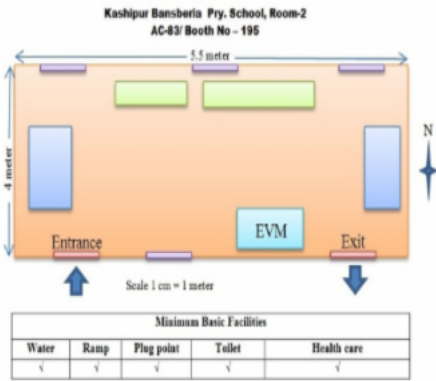

নির্বাচক নিবন্ধন আধিকারিকের স্বাক্ষর

Nazri Naksha

Google Map View

Polling Station Building Front View

Polling Station Front View

Cad View

Key MAP View

1 নাম : সূর্যকান্ত অধিকারী পিতার নাম: শরৎ অধিকারী বাড়ির নং : n0035 বয়স : 81 লিঙ্গ : পুরুষ ফটো উপলব্ধ	WB/11/074/234125	2 নাম : অনিমা অধিকারী স্বামীর নাম: সূর্যকান্ত অধিকারী বাড়ির নং : n0035 বয়স : 71 লিঙ্গ : মহিলা ফটো উপলব্ধ	LQD2061968	3 নাম : পিন্টু অধিকারী পিতার নাম: সূর্য অধিকারী বাড়ির নং : n0035 বয়স : 40 লিঙ্গ : পুরুষ ফটো উপলব্ধ	LQD2061976
4 নাম : অশ্বিনী অধিকারী পিতার নাম: সূধীর অধিকারী বাড়ির নং : n0038 বয়স : 60 লিঙ্গ : পুরুষ ফটো উপলব্ধ	LQD0495440	5 নাম : মেনকা অধিকারী স্বামীর নাম: অশ্বিনী অধিকারী বাড়ির নং : n0038 বয়স : 56 লিঙ্গ : মহিলা ফটো উপলব্ধ	WB/11/074/234003	6 নাম : রীনা অধিকারী স্বামীর নাম: নিমাই অধিকারী বাড়ির নং : n0168 বয়স : 50 লিঙ্গ : মহিলা ফটো উপলব্ধ	LQD0016121
7 নাম : নিমাই অধিকারী পিতার নাম: সশীল অধিকারী বাড়ির নং : n0175 বয়স : 54 লিঙ্গ : পুরুষ ফটো উপলব্ধ	WB/11/074/255313	8 নাম : চন্দনা অধিকারী স্বামীর নাম: পিন্টু অধিকারী বাড়ির নং : n0207 বয়স : 39 লিঙ্গ : মহিলা ফটো উপলব্ধ	LQD2394369	9 নাম : অনিমা অধিকারী পিতার নাম: আনন্দ অধিকারী বাড়ির নং : n0209 বয়স : 38 লিঙ্গ : মহিলা ফটো উপলব্ধ	XZF1636679
10 নাম : শুভঙ্কর অধিকারী পিতার নাম: কানাই অধিকারী বাড়ির নং : n0209 বয়স : 33 লিঙ্গ : পুরুষ ফটো উপলব্ধ	XZF2433050	11 নাম : উজ্জল অধিকারী পিতার নাম: নিমাই অধিকারী বাড়ির নং : n0175 বয়স : 29 লিঙ্গ : পুরুষ ফটো উপলব্ধ	XZF2309805	12 নাম : অমিত অধিকারী পিতার নাম: অশ্বিনী অধিকারী বাড়ির নং : n0038 বয়স : 31 লিঙ্গ : পুরুষ ফটো উপলব্ধ	XZF2309987
13 নাম : পূর্ণিমা অধিকারী স্বামীর নাম: বিশ্বজিৎ অধিকারী বাড়ির নং : n0035 বয়স : 31 লিঙ্গ : মহিলা ফটো উপলব্ধ	XZF2006880	14 নাম : বিশ্বজিৎ অধিকারী পিতার নাম: সূর্যকান্ত অধিকারী বাড়ির নং : n0035 বয়স : 36 লিঙ্গ : পুরুষ ফটো উপলব্ধ	LQD2394039	15 নাম : দীপংকর অধিকারী পিতার নাম: কানাইলাল অধিকারী বাড়ির নং : n0209 বয়স : 37 লিঙ্গ : পুরুষ ফটো উপলব্ধ	RHC2128742
16 নাম : অজয় অধিকারী পিতার নাম: নিমাই অধিকারী বাড়ির নং : n0175 বয়স : 30 লিঙ্গ : পুরুষ ফটো উপলব্ধ	XZF2099869	17 নাম : লক্ষ্মীবালা গড়াই স্বামীর নাম: তেতুল গড়াই বাড়ির নং : n0019 বয়স : 53 লিঙ্গ : মহিলা ফটো উপলব্ধ	WB/11/074/234126	18 নাম : সুকুমার গড়াই পিতার নাম: সন্তোষ গড়াই বাড়ির নং : n0019 বয়স : 49 লিঙ্গ : পুরুষ ফটো উপলব্ধ	WB/11/074/234494
19 নাম : রবীন গড়াই পিতার নাম: সন্তোষ গড়াই বাড়ির নং : n0019 বয়স : 41 লিঙ্গ : পুরুষ ফটো উপলব্ধ	LQD2061984	20 নাম : রিংকন বিশ্বাস পিতার নাম: বিজয় বিশ্বাস বাড়ির নং : n0019 বয়স : 33 লিঙ্গ : পুরুষ ফটো উপলব্ধ	XZF1855089	21 নাম : দীপারানী গড়াই স্বামীর নাম: সুকুমার গড়াই বাড়ির নং : n0019 বয়স : 37 লিঙ্গ : মহিলা ফটো উপলব্ধ	XZF1212554
22 নাম : পিন্টু গড়াই পিতার নাম: তেতুল গড়াই বাড়ির নং : এন0019 বয়স : 27 লিঙ্গ : পুরুষ ফটো উপলব্ধ	XZF2500676	23 নাম : সুভদ্রা গাইন স্বামীর নাম: হারান চন্দ্র গাইন বাড়ির নং : n0165 বয়স : 71 লিঙ্গ : মহিলা ফটো উপলব্ধ	WB/11/074/240145	24 নাম : কৃষ্ণপদ গাইন পিতার নাম: হারান চন্দ্র গাইন বাড়ির নং : n0166 বয়স : 52 লিঙ্গ : পুরুষ ফটো উপলব্ধ	WB/11/074/240574
25 নাম : মিনতি চ্যাটার্জী স্বামীর নাম: সত্য রঞ্জন চ্যাটার্জী বাড়ির নং : n0070 বয়স : 63 লিঙ্গ : মহিলা ফটো উপলব্ধ	XZF2589950	26 নাম : শুভঙ্কর চ্যাটার্জী পিতার নাম: সত্য রঞ্জন চ্যাটার্জী বাড়ির নং : n0070 বয়স : 41 লিঙ্গ : পুরুষ ফটো উপলব্ধ	LQD2061992	27 নাম : স্বপ্না চ্যাটার্জী (বিশ্বাস) স্বামীর নাম: শুভঙ্কর চ্যাটার্জী বাড়ির নং : n0070 বয়স : 42 লিঙ্গ : মহিলা ফটো উপলব্ধ	CHV2268902
28 নাম : চপলা দাস স্বামীর নাম: মধুসূদন দাস বাড়ির নং : n0034 বয়স : 67 লিঙ্গ : মহিলা ফটো উপলব্ধ	WB/11/074/084495	29 নাম : গনেশ দাস পিতার নাম: মধুসূদন দাস বাড়ির নং : n0034 বয়স : 41 লিঙ্গ : পুরুষ ফটো উপলব্ধ	LQD2268407	30 নাম : প্রভাষ দাস পিতার নাম: মধুসূদন দাস বাড়ির নং : n0034 বয়স : 35 লিঙ্গ : পুরুষ ফটো উপলব্ধ	XZF1635291