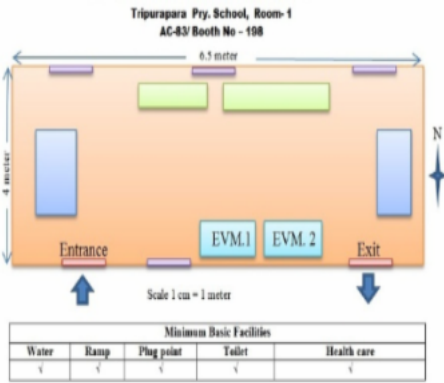

নির্বাচক নিবন্ধন আধিকারিকের স্বাক্ষর

Nazri Naksha

Google Map View

Polling Station Building Front View

Polling Station Front View

Cad View

Key MAP View

1 নাম : উত্তম অদিত্য পিতার নাম: দেবেন্দ্রনাথ অদিত্য বাড়ির নং : n0159 বয়স : 59 লিঙ্গ : পুরুষ	LQD2070456 ফটো উপলব্ধ	2 নাম : অজিত অধিকারী পিতার নাম: সত্যচরণ অধিকারী বাড়ির নং : n0156 বয়স : 69 লিঙ্গ : পুরুষ	WB/11/074/258047 ফটো উপলব্ধ	3 নাম : ভারতী অধিকারী স্বামীর নাম: অজিত অধিকারী বাড়ির নং : n0156 বয়স : 61 লিঙ্গ : মহিলা	WB/11/074/258009 ফটো উপলব্ধ
4 নাম : মাম্পি অধিকারী স্বামীর নাম: অরিন্দম অধিকারী বাড়ির নং : n0156 বয়স : 30 লিঙ্গ : মহিলা	XZF2208510 ফটো উপলব্ধ	5 নাম : নমিতা অধিকারী স্বামীর নাম: অনিল অধিকারী বাড়ির নং : n0156 বয়স : 63 লিঙ্গ : মহিলা	WB/11/074/258142 ফটো উপলব্ধ	6 নাম : অনূপ অধিকারী মায়ের নাম: নমিতা অধিকারী বাড়ির নং : n0156 বয়স : 41 লিঙ্গ : পুরুষ	XZF1758416 ফটো উপলব্ধ
7 নাম : সাবিত্রী অধিকারী স্বামীর নাম: অসীম অধিকারী বাড়ির নং : n0157 বয়স : 37 লিঙ্গ : মহিলা	XZF0872952 ফটো উপলব্ধ	8 নাম : নারায়ন চন্দ্র অধিকারী পিতার নাম: তারাপদ অধিকারী বাড়ির নং : n0056 বয়স : 83 লিঙ্গ : পুরুষ	LQD1398585 ফটো উপলব্ধ	9 নাম : অক্ষয় অধিকারী পিতার নাম: অসীম অধিকারী বাড়ির নং : n0157 বয়স : 27 লিঙ্গ : পুরুষ	XZF2392421 ফটো উপলব্ধ
10 নাম : সোমা অধিকারী স্বামীর নাম: অনূপ অধিকারী বাড়ির নং : n0156 বয়স : 33 লিঙ্গ : মহিলা	XZF2352011 ফটো উপলব্ধ	11 নাম : অরূপ অধিকারী পিতার নাম: অনিল অধিকারী বাড়ির নং : n0156 বয়স : 36 লিঙ্গ : পুরুষ	XZF1637644 ফটো উপলব্ধ	12 নাম : দিব্যেন্দ্র আদিত্য পিতার নাম: দীপক আদিত্য বাড়ির নং : n0160 বয়স : 35 লিঙ্গ : পুরুষ	XZF1637651 ফটো উপলব্ধ
13 নাম : শিখা আদিত্য স্বামীর নাম: দীপক আদিত্য বাড়ির নং : n0160 বয়স : 65 লিঙ্গ : মহিলা	XZF2594877 ফটো উপলব্ধ	14 নাম : দীপক কুমার আদিত্য পিতার নাম: দেবেন্দ্র নাথ আদিত্য বাড়ির নং : n0160 বয়স : 74 লিঙ্গ : পুরুষ	LQD1493972 ফটো উপলব্ধ	15 নাম : রুমা আদিত্য স্বামীর নাম: সঞ্জয় আদিত্য বাড়ির নং : n0158 বয়স : 39 লিঙ্গ : মহিলা	XZF1213347 ফটো উপলব্ধ
16 নাম : দেবশীষ আদিত্য পিতার নাম: দীপক আদিত্য বাড়ির নং : n0160 বয়স : 39 লিঙ্গ : পুরুষ	LQD2203347 ফটো উপলব্ধ	17 নাম : বিষ্ণু কুমার আদিত্য পিতার নাম: হরেন্দ্রনাথ আদিত্য বাড়ির নং : n0158 বয়স : 81 লিঙ্গ : পুরুষ	WB/11/074/258184 ফটো উপলব্ধ	18 নাম : সঞ্জয় আদিত্য পিতার নাম: হরেন্দ্রনাথ আদিত্য বাড়ির নং : n0158 বয়স : 59 লিঙ্গ : পুরুষ	WB/11/074/258232 ফটো উপলব্ধ
19 নাম : অমিতা কুণ্ড স্বামীর নাম: অনূপকুমার কুণ্ড বাড়ির নং : n0165 বয়স : 65 লিঙ্গ : মহিলা	WB/11/074/258451 ফটো উপলব্ধ	20 নাম : অনূপকুমার কুণ্ড পিতার নাম: যতীন্দ্রনাথ কুণ্ড বাড়ির নং : n0165 বয়স : 71 লিঙ্গ : পুরুষ	WB/11/074/258183 ফটো উপলব্ধ	21 নাম : মৃগী কুণ্ড পিতার নাম: গৌর কুণ্ড বাড়ির নং : n0164 বয়স : 42 লিঙ্গ : পুরুষ	LQD1888957 ফটো উপলব্ধ
22 নাম : গৌর কুণ্ড পিতার নাম: বাদলচন্দ্র কুণ্ড বাড়ির নং : n0164 বয়স : 66 লিঙ্গ : পুরুষ	XZF2593770 ফটো উপলব্ধ	23 নাম : সুরজিৎ কুণ্ড পিতার নাম: নিতাই কুণ্ড বাড়ির নং : n0164 বয়স : 39 লিঙ্গ : পুরুষ	LQD2323509 ফটো উপলব্ধ	24 নাম : নিতাই কুণ্ড পিতার নাম: বাদলচন্দ্র কুণ্ড বাড়ির নং : n0164 বয়স : 66 লিঙ্গ : পুরুষ	LQD2070472 ফটো উপলব্ধ
25 নাম : প্রদীপ কুণ্ড পিতার নাম: নিরঞ্জন কুণ্ড বাড়ির নং : n0154 বয়স : 48 লিঙ্গ : পুরুষ	LQD1888916 ফটো উপলব্ধ	26 নাম : মধুরিমা কুণ্ড স্বামীর নাম: জয়দেব কুণ্ড বাড়ির নং : n0154 বয়স : 53 লিঙ্গ : মহিলা	LQD0004218 ফটো উপলব্ধ	27 নাম : জয়দেব কুণ্ড পিতার নাম: নিরঞ্জন কুণ্ড বাড়ির নং : n0154 বয়স : 53 লিঙ্গ : পুরুষ	WB/11/074/258103 ফটো উপলব্ধ
28 নাম : সাধনা কুণ্ড স্বামীর নাম: নিরঞ্জন কুণ্ড বাড়ির নং : n0154 বয়স : 76 লিঙ্গ : মহিলা	WB/11/074/258424 ফটো উপলব্ধ	29 নাম : স্বপ্না কুণ্ড স্বামীর নাম: নিতাই কুণ্ড বাড়ির নং : n0164 বয়স : 58 লিঙ্গ : মহিলা	XZF2887545 ফটো উপলব্ধ	30 নাম : রাজদীপ কুণ্ড পিতার নাম: জয়দেব কুণ্ড বাড়ির নং : এন0154 বয়স : 23 লিঙ্গ : পুরুষ	XZF2772226 ফটো উপলব্ধ