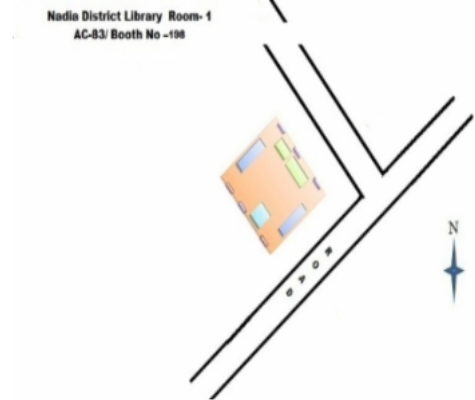

নির্বাচক নিবন্ধন আধিকারিকের স্বাক্ষর

Nazri Naksha

Google Map View

Polling Station Building Front View

Polling Station Front View

Cad View

Key MAP View

1 নাম : উত্তম অদিত্য পিতার নাম: দেবেন্দ্রনাথ অদিত্য বাড়ির নং : n0159 বয়স : 59 লিঙ্গ : পুরুষ	LQD2070456 ফটো উপলব্ধ	2 নাম : অজিত অধিকারী পিতার নাম: সত্যচরণ অধিকারী বাড়ির নং : n0156 বয়স : 69 লিঙ্গ : পুরুষ	WB/11/074/258047 ফটো উপলব্ধ	3 নাম : ভারতী অধিকারী স্বামীর নাম: অজিত অধিকারী বাড়ির নং : n0156 বয়স : 61 লিঙ্গ : মহিলা	WB/11/074/258009 ফটো উপলব্ধ
4 নাম : মাম্পি অধিকারী স্বামীর নাম: অরিন্দম অধিকারী বাড়ির নং : n0156 বয়স : 30 লিঙ্গ : মহিলা	XZF2208510 ফটো উপলব্ধ	5 নাম : নমিতা অধিকারী স্বামীর নাম: অনিল অধিকারী বাড়ির নং : n0156 বয়স : 63 লিঙ্গ : মহিলা	WB/11/074/258142 ফটো উপলব্ধ	6 নাম : অনূপ অধিকারী মায়ের নাম: নমিতা অধিকারী বাড়ির নং : n0156 বয়স : 41 লিঙ্গ : পুরুষ	XZF1758416 ফটো উপলব্ধ
7 নাম : সাবিত্রী অধিকারী স্বামীর নাম: অসীম অধিকারী বাড়ির নং : n0157 বয়স : 37 লিঙ্গ : মহিলা	XZF0872952 ফটো উপলব্ধ	8 নাম : নারায়ন চন্দ্র অধিকারী পিতার নাম: তারাপদ অধিকারী বাড়ির নং : n0056 বয়স : 83 লিঙ্গ : পুরুষ	LQD1398585 ফটো উপলব্ধ	9 নাম : অক্ষয় অধিকারী পিতার নাম: অসীম অধিকারী বাড়ির নং : n0157 বয়স : 27 লিঙ্গ : পুরুষ	XZF2392421 ফটো উপলব্ধ
10 নাম : সোমা অধিকারী স্বামীর নাম: অনূপ অধিকারী বাড়ির নং : n0156 বয়স : 33 লিঙ্গ : মহিলা	XZF2352011 ফটো উপলব্ধ	11 নাম : অরূপ অধিকারী পিতার নাম: অনিল অধিকারী বাড়ির নং : n0156 বয়স : 36 লিঙ্গ : পুরুষ	XZF1637644 ফটো উপলব্ধ	12 নাম : দিব্যেন্দ্র আদিত্য পিতার নাম: দীপক আদিত্য বাড়ির নং : n0160 বয়স : 35 লিঙ্গ : পুরুষ	XZF1637651 ফটো উপলব্ধ
13 নাম : শিখা আদিত্য স্বামীর নাম: দীপক আদিত্য বাড়ির নং : n0160 বয়স : 65 লিঙ্গ : মহিলা	XZF2594877 ফটো উপলব্ধ	14 নাম : দীপক কুমার আদিত্য পিতার নাম: দেবেন্দ্র নাথ আদিত্য বাড়ির নং : n0160 বয়স : 74 লিঙ্গ : পুরুষ	LQD1493972 ফটো উপলব্ধ	15 নাম : রুমা আদিত্য স্বামীর নাম: সঞ্জয় আদিত্য বাড়ির নং : n0158 বয়স : 39 লিঙ্গ : মহিলা	XZF1213347 ফটো উপলব্ধ
16 নাম : দেবশীষ আদিত্য পিতার নাম: দীপক আদিত্য বাড়ির নং : n0160 বয়স : 39 লিঙ্গ : পুরুষ	LQD2203347 ফটো উপলব্ধ	17 নাম : বিষ্ণু কুমার আদিত্য পিতার নাম: হরেন্দ্রনাথ আদিত্য বাড়ির নং : n0158 বয়স : 81 লিঙ্গ : পুরুষ	WB/11/074/258184 ফটো উপলব্ধ	18 নাম : সঞ্জয় আদিত্য পিতার নাম: হরেন্দ্রনাথ আদিত্য বাড়ির নং : n0158 বয়স : 59 লিঙ্গ : পুরুষ	WB/11/074/258232 ফটো উপলব্ধ
19 নাম : অমিতা কুণ্ড স্বামীর নাম: অনূপকুমার কুণ্ড বাড়ির নং : n0165 বয়স : 65 লিঙ্গ : মহিলা	WB/11/074/258451 ফটো উপলব্ধ	20 নাম : অনূপকুমার কুণ্ড পিতার নাম: যতীন্দ্রনাথ কুণ্ড বাড়ির নং : n0165 বয়স : 71 লিঙ্গ : পুরুষ	WB/11/074/258183 ফটো উপলব্ধ	21 নাম : মৃগী কুণ্ড পিতার নাম: গৌর কুণ্ড বাড়ির নং : n0164 বয়স : 42 লিঙ্গ : পুরুষ	LQD1888957 ফটো উপলব্ধ
22 নাম : গৌর কুণ্ড পিতার নাম: বাদলচন্দ্র কুণ্ড বাড়ির নং : n0164 বয়স : 66 লিঙ্গ : পুরুষ	XZF2593770 ফটো উপলব্ধ	23 নাম : সুরজিৎ কুণ্ড পিতার নাম: নিতাই কুণ্ড বাড়ির নং : n0164 বয়স : 39 লিঙ্গ : পুরুষ	LQD2323509 ফটো উপলব্ধ	24 নাম : নিতাই কুণ্ড পিতার নাম: বাদলচন্দ্র কুণ্ড বাড়ির নং : n0164 বয়স : 66 লিঙ্গ : পুরুষ	LQD2070472 ফটো উপলব্ধ
25 নাম : প্রদীপ কুণ্ড পিতার নাম: নিরঞ্জন কুণ্ড বাড়ির নং : n0154 বয়স : 48 লিঙ্গ : পুরুষ	LQD1888916 ফটো উপলব্ধ	26 নাম : মধুরিমা কুণ্ড স্বামীর নাম: জয়দেব কুণ্ড বাড়ির নং : n0154 বয়স : 53 লিঙ্গ : মহিলা	LQD0004218 ফটো উপলব্ধ	27 নাম : জয়দেব কুণ্ড পিতার নাম: নিরঞ্জন কুণ্ড বাড়ির নং : n0154 বয়স : 53 লিঙ্গ : পুরুষ	WB/11/074/258103 ফটো উপলব্ধ
28 নাম : সাধনা কুণ্ড স্বামীর নাম: নিরঞ্জন কুণ্ড বাড়ির নং : n0154 বয়স : 76 লিঙ্গ : মহিলা	WB/11/074/258424 ফটো উপলব্ধ	29 নাম : স্বপ্না কুণ্ড স্বামীর নাম: নিতাই কুণ্ড বাড়ির নং : n0164 বয়স : 58 লিঙ্গ : মহিলা	XZF2887545 ফটো উপলব্ধ	30 নাম : রাজদীপ কুণ্ড পিতার নাম: জয়দেব কুণ্ড বাড়ির নং : এন0154 বয়স : 23 লিঙ্গ : পুরুষ	XZF2772226 ফটো উপলব্ধ