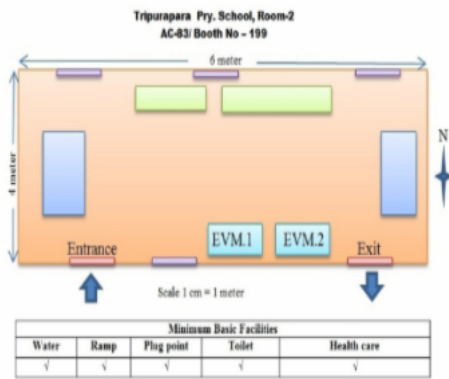

নির্বাচক নিবন্ধন আধিকারিকের স্বাক্ষর

Nazri Naksha

Google Map View

Polling Station Building Front View

Polling Station Front View

Cad View

Key MAP View

1 নাম : প্রিয়ঙ্কা ভৌমিক পিতার নাম: বিনয় ভৌমিক বাড়ির নং : n0070 বয়স : 26 লিঙ্গ : মহিলা	XZF2433878 ফটো উপলব্ধ	2 নাম : অয়ন সরকার পিতার নাম: অজিত সরকার বাড়ির নং : n0057 বয়স : 26 লিঙ্গ : পুরুষ	XZF2433829 ফটো উপলব্ধ	3 নাম : রিক কুন্ডু পিতার নাম: মনোজ কুন্ডু বাড়ির নং : এন0049 বয়স : 22 লিঙ্গ : পুরুষ	XZF2843357 ফটো উপলব্ধ
4 নাম : অলিপ বিশ্বাস পিতার নাম: ধীরেন বিশ্বাস বাড়ির নং : N0001 বয়স : 23 লিঙ্গ : পুরুষ	RHC2664928 ফটো উপলব্ধ	5 নাম : গোবিন্দ কুণ্ডু পিতার নাম: গোপাল কুণ্ডু বাড়ির নং : n0001 বয়স : 70 লিঙ্গ : পুরুষ	XZF3012853 ফটো উপলব্ধ	6 নাম : আনন্দ কুণ্ডু পিতার নাম: অমিতা কুণ্ডু বাড়ির নং : N0157 বয়স : 49 লিঙ্গ : পুরুষ	XZD2888964 ফটো উপলব্ধ
7 নাম : শ্রুতি বিশ্বাস পিতার নাম: ধীরেন বিশ্বাস বাড়ির নং : N0001 বয়স : 35 লিঙ্গ : মহিলা	RHC2671204 ফটো উপলব্ধ	8 নাম : মাধবীলতা কুণ্ডু স্বামীর নাম: বিভূতি কুণ্ডু বাড়ির নং : n0048 বয়স : 83 লিঙ্গ : মহিলা	WB/11/074/246847 ফটো উপলব্ধ	9 নাম : দেবনাথ কুণ্ডু পিতার নাম: বিভূতি কুণ্ডু বাড়ির নং : n0048 বয়স : 61 লিঙ্গ : পুরুষ	LQD2065878 ফটো উপলব্ধ
10 নাম : অসীমা কুণ্ডু স্বামীর নাম: দেবনাথ কুণ্ডু বাড়ির নং : n0048 বয়স : 57 লিঙ্গ : মহিলা	WB/11/074/246837 ফটো উপলব্ধ	11 নাম : তপন কুণ্ডু পিতার নাম: বিভূতি কুণ্ডু বাড়ির নং : n0048 বয়স : 57 লিঙ্গ : পুরুষ	LQD2065886 ফটো উপলব্ধ	12 নাম : সোমা কুন্ডু স্বামীর নাম: মনোজ কুন্ডু বাড়ির নং : n0049 বয়স : 40 লিঙ্গ : মহিলা	LQD2202182 ফটো উপলব্ধ
13 নাম : অন্নপূর্ণা কুণ্ডু স্বামীর নাম: নিরোপদ কুণ্ডু বাড়ির নং : n0050 বয়স : 86 লিঙ্গ : মহিলা	WB/11/074/246327 ফটো উপলব্ধ	14 নাম : মিনতী কুণ্ডু স্বামীর নাম: অমলেন্দু কুণ্ডু বাড়ির নং : n0051 বয়স : 76 লিঙ্গ : মহিলা	WB/11/074/246052 ফটো উপলব্ধ	15 নাম : শ্যামলেন্দু কুণ্ডু পিতার নাম: ননীগোপাল কুণ্ডু বাড়ির নং : n0051 বয়স : 69 লিঙ্গ : পুরুষ	XZF2653061 ফটো উপলব্ধ
16 নাম : শুক্রারানী কুণ্ডু স্বামীর নাম: শ্যামলেন্দু কুণ্ডু বাড়ির নং : n0051 বয়স : 60 লিঙ্গ : মহিলা	XZF2653053 ফটো উপলব্ধ	17 নাম : সুধারানী কুণ্ডু স্বামীর নাম: স্বপন কুণ্ডু বাড়ির নং : n0194 বয়স : 57 লিঙ্গ : মহিলা	LQD2065217 ফটো উপলব্ধ	18 নাম : স্বপন কুণ্ডু পিতার নাম: অনিল কুণ্ডু বাড়ির নং : n0195 বয়স : 61 লিঙ্গ : পুরুষ	LQD2965209 ফটো উপলব্ধ
19 নাম : সুমন কুণ্ডু পিতার নাম: স্বপন কুণ্ডু বাড়ির নং : n0195 বয়স : 31 লিঙ্গ : পুরুষ	XZF1987734 ফটো উপলব্ধ	20 নাম : সুখরঞ্জন সরকার পিতার নাম: রসরাজ সরকার বাড়ির নং : n0157 বয়স : 59 লিঙ্গ : পুরুষ	WB/11/074/246735 ফটো উপলব্ধ	21 নাম : মঞ্জুরানী সরকার স্বামীর নাম: সুখরঞ্জন সরকার বাড়ির নং : n0157 বয়স : 53 লিঙ্গ : মহিলা	WB/11/074/246196 ফটো উপলব্ধ
22 নাম : ত্রিনয়নী কুণ্ডু স্বামীর নাম: সহদেব কুণ্ডু বাড়ির নং : n0049 বয়স : 63 লিঙ্গ : মহিলা	WB/11/074/246164 ফটো উপলব্ধ	23 নাম : সহদেব কুণ্ডু পিতার নাম: হৃদয় কুণ্ডু বাড়ির নং : n0049 বয়স : 74 লিঙ্গ : পুরুষ	WB/11/074/246646 ফটো উপলব্ধ	24 নাম : মনোজ কুণ্ডু পিতার নাম: মহাদেব কুণ্ডু বাড়ির নং : n0049 বয়স : 54 লিঙ্গ : পুরুষ	WB/11/074/246369 ফটো উপলব্ধ
25 নাম : জয়ন্তী কুণ্ডু স্বামীর নাম: মহাদেব কুণ্ডু বাড়ির নং : n0049 বয়স : 69 লিঙ্গ : মহিলা	WB/11/074/246427 ফটো উপলব্ধ	26 নাম : মহাদেব কুণ্ডু পিতার নাম: হৃদয় কুণ্ডু বাড়ির নং : n0049 বয়স : 79 লিঙ্গ : পুরুষ	WB/11/074/246551 ফটো উপলব্ধ	27 নাম : রঞ্জু কুন্ডু(দাস) স্বামীর নাম: চিরঞ্জীব কুন্ডু বাড়ির নং : n0048 বয়স : 36 লিঙ্গ : মহিলা	XZF1856368 ফটো উপলব্ধ
28 নাম : দেবশীষ কুন্ডু পিতার নাম: দেবনাথ কুন্ডু বাড়ির নং : n0048 বয়স : 36 লিঙ্গ : পুরুষ	XZF1759117 ফটো উপলব্ধ	29 নাম : নারায়ন চন্দ্র কুণ্ডু পিতার নাম: তারকনাথ কুণ্ডু বাড়ির নং : n0048 বয়স : 40 লিঙ্গ : পুরুষ	LQD2395010 ফটো উপলব্ধ	Q 30 নাম : নিলীমা কুন্ডু স্বামীর নাম: তপন কুন্ডু বাড়ির নং : বয়স : 48 লিঙ্গ : মহিলা	LQD2321974 ফটো উপলব্ধ