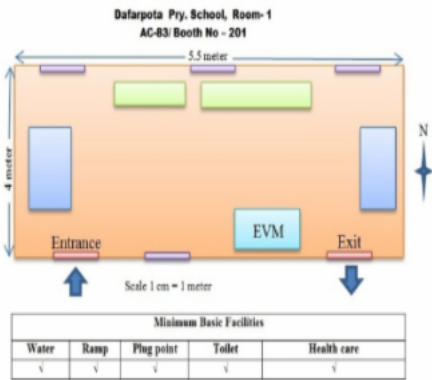

নির্বাচক নিবন্ধন আধিকারিকের স্বাক্ষর

Nazri Naksha

Google Map View

Polling Station Building Front View

Polling Station Front View

Cad View

Key MAP View

1 নাম : সমরেশ কর্মকার পিতার নাম: তপন কর্মকার বাড়ির নং : n0066 বয়স : 43 লিঙ্গ : পুরুষ	LQD2058717 ফটো উপলব্ধ	2 নাম : রাজু কর্মকার পিতার নাম: তপন কর্মকার বাড়ির নং : n0066 বয়স : 41 লিঙ্গ : পুরুষ	LQD2058725 ফটো উপলব্ধ	3 নাম : দশরথ কর্মকার পিতার নাম: তপন কর্মকার বাড়ির নং : n0066 বয়স : 40 লিঙ্গ : পুরুষ	LQD2393387 ফটো উপলব্ধ
4 নাম : উত্তম কুমার কর্মকার পিতার নাম: পাচুগোপাল কর্মকার বাড়ির নং : n0039 বয়স : 47 লিঙ্গ : পুরুষ	LQD1395995 ফটো উপলব্ধ	5 নাম : বাসন্তী কর্মকার স্বামীর নাম: উত্তম কুমার কর্মকার বাড়ির নং : n0039 বয়স : 38 লিঙ্গ : মহিলা	XZF1638980 ফটো উপলব্ধ	6 নাম : কল্যাণী কর্মকার স্বামীর নাম: মদন কর্মকার বাড়ির নং : n0046 বয়স : 58 লিঙ্গ : মহিলা	WB/11/074/225026 ফটো উপলব্ধ
7 নাম : মধুসূদন কর্মকার পিতার নাম: সুরেন্দ্র কর্মকার বাড়ির নং : n0047 বয়স : 73 লিঙ্গ : পুরুষ	WB/11/074/225155 ফটো উপলব্ধ	8 নাম : কুমা কর্মকার(ঘোষ) স্বামীর নাম: সহদেব কর্মকার বাড়ির নং : n0047 বয়স : 42 লিঙ্গ : মহিলা	XZF1988625 ফটো উপলব্ধ	9 নাম : সহদেব কর্মকার পিতার নাম: মধুসূদন কর্মকার বাড়ির নং : n0047 বয়স : 42 লিঙ্গ : পুরুষ	XZF1213982 ফটো উপলব্ধ
10 নাম : সুমিত্রা কর্মকার স্বামীর নাম: যদুনাথ কর্মকার বাড়ির নং : 3 বয়স : 63 লিঙ্গ : মহিলা	WB/11/074/225179 ফটো উপলব্ধ	11 নাম : যদুনাথ কর্মকার পিতার নাম: সুরেন্দ্র কর্মকার বাড়ির নং : n0048 বয়স : 69 লিঙ্গ : পুরুষ	WB/11/074/225244 ফটো উপলব্ধ	12 নাম : রূপালী কর্মকার স্বামীর নাম: মহাদেব কর্মকার বাড়ির নং : n0047 বয়স : 40 লিঙ্গ : মহিলা	LQD2393239 ফটো উপলব্ধ
13 নাম : বিজয় কর্মকার মায়ের নাম: রূপালী কর্মকার বাড়ির নং : এন0047 বয়স : 20 লিঙ্গ : পুরুষ	XZF2986081 ফটো উপলব্ধ	14 নাম : কার্তিক কর্মকার পিতার নাম: নিমাইচন্দ্র কর্মকার বাড়ির নং : n0068 বয়স : 45 লিঙ্গ : পুরুষ	LQD2319390 ফটো উপলব্ধ	15 নাম : আল্পনা কর্মকার স্বামীর নাম: সাগর কর্মকার বাড়ির নং : n0068 বয়স : 50 লিঙ্গ : মহিলা	WB/11/074/225235 ফটো উপলব্ধ
16 নাম : সাগর কর্মকার পিতার নাম: নিমাই কর্মকার বাড়ির নং : n0068 বয়স : 53 লিঙ্গ : পুরুষ	WB/11/074/225328 ফটো উপলব্ধ	17 নাম : পারুল কর্মকার স্বামীর নাম: কানাই কর্মকার বাড়ির নং : n0068 বয়স : 43 লিঙ্গ : মহিলা	LQD2393288 ফটো উপলব্ধ	18 নাম : কানাই কর্মকার পিতার নাম: নিমাই কর্মকার বাড়ির নং : n0068 বয়স : 57 লিঙ্গ : পুরুষ	LQD2058741 ফটো উপলব্ধ
19 নাম : নিমাই কর্মকার পিতার নাম: হরিপদ কর্মকার বাড়ির নং : n0068 বয়স : 86 লিঙ্গ : পুরুষ	LQD2058733 ফটো উপলব্ধ	20 নাম : সুলেখা কর্মকার স্বামীর নাম: কার্তিক কর্মকার বাড়ির নং : n0067 বয়স : 40 লিঙ্গ : মহিলা	LQD2319374 ফটো উপলব্ধ	21 নাম : পিন্টু কর্মকার পিতার নাম: নরেশ কর্মকার বাড়ির নং : n0067 বয়স : 37 লিঙ্গ : পুরুষ	LQD2393379 ফটো উপলব্ধ
22 নাম : উর্মিলা কর্মকার স্বামীর নাম: নরেশ কর্মকার বাড়ির নং : n0067 বয়স : 56 লিঙ্গ : মহিলা	WB/11/074/225303 ফটো উপলব্ধ	23 নাম : নরেশ কর্মকার পিতার নাম: হরিপদ কর্মকার বাড়ির নং : n0067 বয়স : 63 লিঙ্গ : পুরুষ	WB/11/074/225288 ফটো উপলব্ধ	24 নাম : শিউলি কর্মকার স্বামীর নাম: প্রভাত কর্মকার বাড়ির নং : n0067 বয়স : 34 লিঙ্গ : মহিলা	XZF1856707 ফটো উপলব্ধ
25 নাম : প্রভাত কর্মকার পিতার নাম: নিতাই কর্মকার বাড়ির নং : n0067 বয়স : 43 লিঙ্গ : পুরুষ	LQD1877067 ফটো উপলব্ধ	26 নাম : শোভা কর্মকার স্বামীর নাম: নিতাই কর্মকার বাড়ির নং : n0067 বয়স : 66 লিঙ্গ : মহিলা	WB/11/074/225262 ফটো উপলব্ধ	27 নাম : প্রসেনজিৎ কর্মকার পিতার নাম: নন্দ কর্মকার বাড়ির নং : n0066 বয়স : 37 লিঙ্গ : পুরুষ	LQD2393346 ফটো উপলব্ধ
28 নাম : জয়া কর্মকার স্বামীর নাম: প্রসেনজিৎ কর্মকার বাড়ির নং : n0066 বয়স : 37 লিঙ্গ : মহিলা	XZF1988476 ফটো উপলব্ধ	29 নাম : সোমা ঘোষ স্বামীর নাম: প্রসেনজিৎ ঘোষ বাড়ির নং : n0066 বয়স : 38 লিঙ্গ : মহিলা	XZF1856681 ফটো উপলব্ধ	30 নাম : মলিনা কর্মকার স্বামীর নাম: নন্দদুলাল কর্মকার বাড়ির নং : n0066 বয়স : 56 লিঙ্গ : মহিলা	WB/11/074/225264 ফটো উপলব্ধ